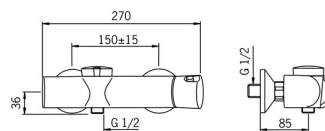

EAN: 4015474277250
static.hansa.com/64640101

- Řešení pro sprchy
- Tiptronic, Bateriový provoz, Termostatická
- Montáž na zeď
- Chrom
- Rukojeť regulátoru teploty, Rukojeť regulátoru průtoku, Eco funkce k omezení průtoku vody, Bezpečnostní funkce pro teplotu vody
- Tlačítko s EcoLed ukazatelem
- Bezpečnostní pojistka proti opaření při 38 °C
- Termostatická kartuše pro ovládání teploty, Filtr(y) na nečistoty
- Elektromagnetický ventil řízený impulsem, Světelná indikace funkcí, Indikace nízké kapacity napájecí baterie
- Etážky
- Doba napouštění: 10 min (0 - 15 min)

Technické údaje

Vlastnosti průtoku

Průtokové množství při 3 bar **13.8 l/min**

Technické vlastnosti

Velikost DN (jmenovitý rozměr) **DN15**
 Zdroj teplé vody **max. +70°C**
 Pracovní tlak **1-10 bar**
 Instalační šířka **150 ± 15 mm**
 Zabezpečení proti zpětnému toku (ČSN EN 1717) **EB**