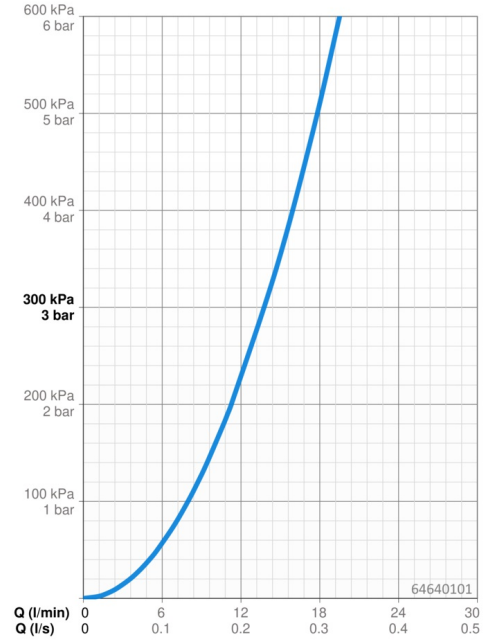

Technické údaje

Vlastnosti průtoku

Průtokové množství při 3 bar **13.8 l/min**

Technické vlastnosti

Velikost DN (jmenovitý rozměr) **DN15**
Zdroj teplé vody **max. +70°C**
Pracovní tlak **1-10 bar**
Instalační šířka **150 ± 15 mm**
Zabezpečení proti zpětnému toku (ČSN EN 1717) **EB**

Nastavení softwaru

Max. doba průtoku **4 min**

Elektronické vlastnosti

Baterie **AA 1.5 V Lithium x 2**

Předpisy

EU Directive **C € EMC Directive 2014/30/EU, RoHS Directive 2011/65/EU**
Norma EN **EN 1111, EN 15091, ETSI EN 301 489-1 V1.9.2, ETSI EN 300 328 v2.2.2, EN 61000-6-1:2007, EN 61000-6-3:2007+A1:2011+AC:2012, EN 60335-1:2012+A11+A13+A14+A2+A15:2021, Part 19.11.4**
Třída ochrany **IP 55**

Schválení a Prohlášení

Prohlášení o shodě **EMC**