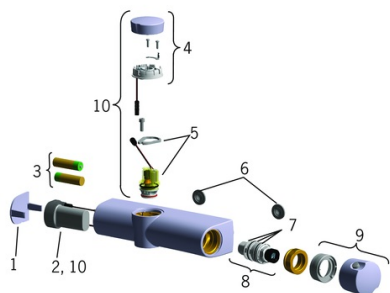

EAN: 4015474277250
static.hansa.com/64640101

- Řešení pro sprchy
- Tiptronic, Bateriový provoz, Termostatická
- Montáž na zeď
- Chrom
- Rukojeť regulátoru teploty, Rukojeť regulátoru průtoku, Eco funkce k omezení průtoku vody, Bezpečnostní funkce pro teplotu vody
- Tlačítko s EcoLed ukazatelem
- Bezpečnostní pojistka proti opaření při 38 °C
- Termostatická kartuše pro ovládání teploty, Filtr(y) na nečistoty
- Elektromagnetický ventil řízený impulsem, Světelná indikace funkcí, Indikace nízké kapacity napájecí baterie
- Etážky
- Doba napouštění: 10 min (0 - 15 min)

Schválení a Prohlášení

Prohlášení o shodě **EMC**

Náhradní díly

SP64640101

	Název	Kód
01	Krycí díl Ukončeno	59914241
02	Řídící jednotka, 3 V Ukončeno	59914399
03	Monočlánek, 1.5 V AA Lithium	59914136
04	EcoLed tlačný ovladač Ukončeno	59914416
05	Elektromagnetický ventil	59914366
06	Těsnění s filtrem, G3/4	59911076
07	O-kroužek	59914113
08	Termoelement/Kartuše, 3.4	59914114
09	Ovladač regulátoru teploty Ukončeno	59914242
10	Update kit	59914243