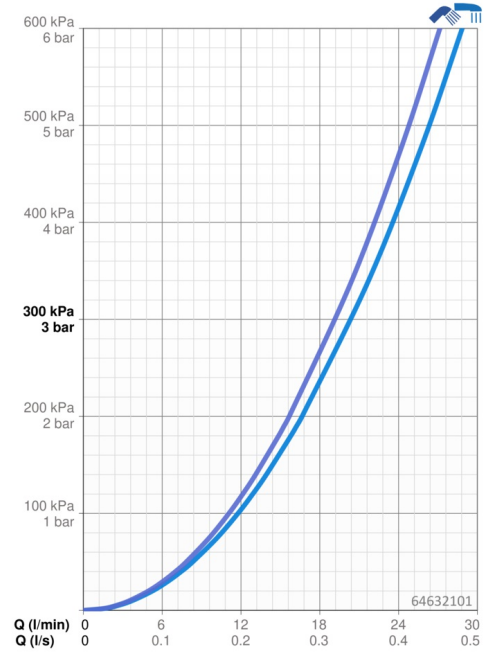

Technické údaje

Vlastnosti prietoku

Prietok pri tlaku 3 bar **20.4 / 19.2 l/min**

Technické vlastnosti

Veľkosť DN (menovitý rozmer) **DN15**
Dodávka teplej vody **max. +70°C**
Pracovný tlak **1-10 bar**
Spojovacia veľkosť **G1/2**
Vzdialenosť na inštaláciu **150 ± 15 mm**
Projection **155 mm**
Spätná klapka (STN EN 1717) **EB**
Materiál **Mosadz**

Softvérové nastavenia

Max. doba prietoku **4 min**

Elektronické vlastnosti

Batéria **AA 1.5 V Lithium x 2**

Predpisy

Smernica o EU **C E EMC Directive 2014/30/EU, RoHS Directive 2011/65/EU**
Norma EN **EN 1111, EN 15091, ETSI EN 301 489-1 V1.9.2, ETSI EN 300 328 v2.2.2, EN 61000-6-1:2007, EN 61000-6-3:2007+A1:2011+AC:2012, EN 60335-1:2012+A11+A13+A14+A15:2021, Part 19.11.4**
Trieda ochrany **IP 55**

Schválenia a Prehlásenia

UN38.3 **1118120077**
Vyhlásenie o zhode **EMC**