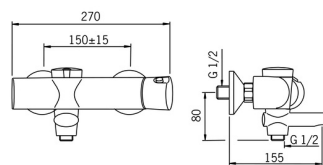

EAN: 4015474277267
static.hansa.com/64632101

- Sprcha a vaňa
- Tiptronic, Batériová prevádzka, Termostatická
- Nástenná montáž
- Chróm
- Rukoväť regulátora teploty vody, Rukoväť regulátora prietoku vody, Eco funkcia pre obmedzenie prietoku vody, Bezpečnostná funkcia pre teplotu vody
- Výtokové rameno s integrovaným prepínačom
- Tlačidlo s EcoLed ukazovateľom
- Bezpečnostná poistka proti obareniu pri 38 °C
- Termostatická kartuša pre ovládanie teploty, Spätný ventil (-y), Filter, filtre na nečistoty
- Excentrické etážky
- Doba napúšťania: 10 min (0 - 15 min)

Technické údaje

Vlastnosti prietoku

Prietok pri tlaku 3 bar **20.4 / 19.2 l/min**

Technické vlastnosti

Veľkosť DN (menovitý rozmer) **DN15**
 Dodávka teplej vody **max. +70°C**
 Pracovný tlak **1-10 bar**
 Spojovacia veľkosť **G1/2**
 Vzdialenosť na inštaláciu **150 ± 15 mm**
 Projection **155 mm**
 Spätná klapka (STN EN 1717) **EB**
 Materiál **Mosadz**