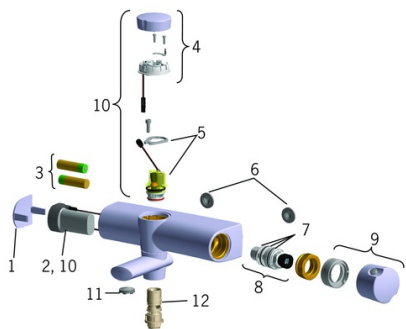

EAN: 4015474277267
static.hansa.com/64632101

- Sprcha a vaňa
- Tiptronic, Batériová prevádzka, Termostatická
- Nástenná montáž
- Chróm
- Rukoväť regulátora teploty vody, Rukoväť regulátora prietoku vody, Eco funkcia pre obmedzenie prietoku vody, Bezpečnostná funkcia pre teplotu vody
- Výtokové rameno s integrovaným prepínačom
- Tlačidlo s EcoLed ukazovateľom
- Bezpečnostná poistka proti obareniu pri 38 °C
- Termostatická kartuša pre ovládanie teploty, Spätný ventil (-y), Filter, filtre na nečistoty
- Excentrické etážky
- Doba napúšťania: 10 min (0 - 15 min)

Schválenia a Prehlásenia

UN38.3 **1118120077**
 Vyhlásenie o zhode **EMC**

Náhradné diely

SP64632101

	Názov	Kód
01	Krycí diel Ukončené	59914241
02	Riadiaca jednotka, 3 V Ukončené	59914399
03	Batéria, 1.5 V AA Lithium	59914136
04	EcoLed tlačný ovladač Ukončené	59914416
05	Elektromagnetický ventil	59914366
06	Tesnenie s filtrom, G3/4	59911076
07	O-kružok (komplet)	59914113
08	Termoelement/Kartuš, 3.4	59914114
09	Rukoväť regulátora teploty Ukončené	59914242
10	Update kit	59914243
11	Aerator, M24x1 Ukončené	59914245
12	Puzdro prívodnej trubky Ukončené	59914244