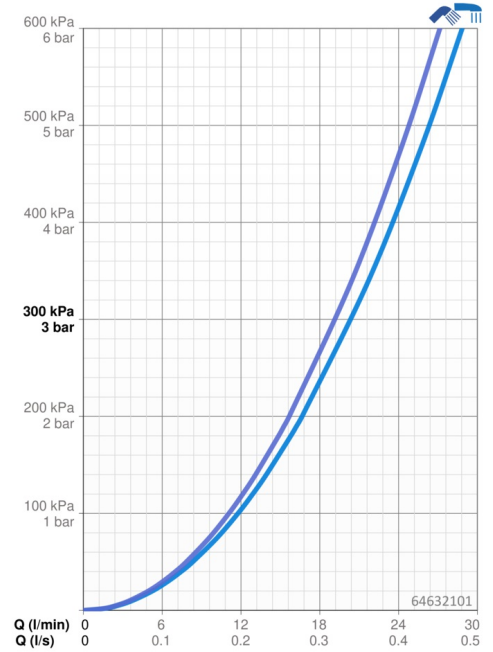

Technische gegevens

Doorstromingseigenschappen

Doorstroomhoeveelheid bij 3 bar **20.4 / 19.2 l/min**

Technische eigenschappen

DN-maat **DN15**
Warmwatertoevoer **max. +70°C**
Werkdruk **1-10 bar**
Aansluitmaat **G1/2**
Inbouwbreedte **150 ± 15 mm**
Projection **155 mm**
Terugstroom beveiliging (EN1717) **EB**
Materiaal **brass**

Software-instellingen

Max. looptijd **4 min**

Eigenschappen elektronica

Batterij **AA 1.5 V Lithium x 2**

Voorschriften

EU-richtlijn **C E EMC Directive 2014/30/EU, RoHS Directive 2011/65/EU**
EN-norm **EN 1111, EN 15091, ETSI EN 301 489-1 V1.9.2, ETSI EN 300 328 v2.2.2, EN 61000-6-1:2007, EN 61000-6-3:2007+A1:2011+AC:2012, EN 60335-1:2012+A11+A13+A14+A14+A2+A15:2021, Part 19.11.4**
Beschermingsklasse **IP 55**

Toestemmingen en Verklaringen

UN38.3 **1118120077**
Verklaring van overeenstemming **EMC**