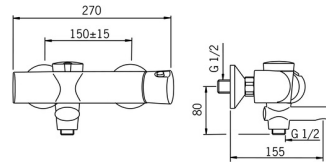

EAN: 4015474277267
static.hansa.com/64632101

- Bad en douche
- Tiptronic, Batterij gestuurd, Thermostatisch
- Wandmontage
- Chrom
- Temperatuurgreep, Debietgreep, Eco optie voor debiet, Veiligheidshendel
- In de uitloop geïntegreerd
- Drukknop met EcoLed
- Veiligheidsblokkering tegen verbranden bij 38 °C
- Thermostatische temperatuurregeling, Terugslagklep, Vuilfilter(s)
- S-koppelingen met rozetten
- Vultijd: 10 min (0 - 15 min)

Technische gegevens

Doorstromingseigenschappen

Doorstroomhoeveelheid bij 3 bar **20.4 / 19.2 l/min**

Technische eigenschappen

DN-maat **DN15**
 Warmwatertoevoer **max. +70°C**
 Werkdruk **1-10 bar**
 Aansluitmaat **G1/2**
 Inbouwbreedte **150 ± 15 mm**
 Projection **155 mm**
 Terugstroom beveiliging (EN1717) **EB**
 Materiaal **brass**