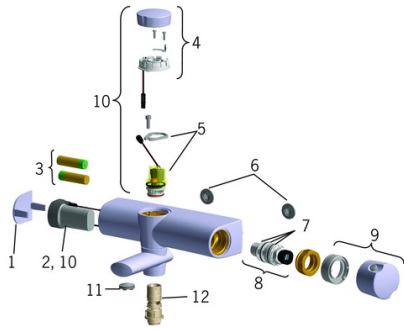

EAN: 4015474277267
static.hansa.com/64632101

- Bad en douche
- Tiptronic, Batterij gestuurd, Thermostatisch
- Wandmontage
- Chrom
- Temperatuurgreep, Debietgreep, Eco optie voor debiet, Veiligheidshendel
- In de uitloop geïntegreerd
- Drukknop met EcoLed
- Veiligheidsblokkering tegen verbranden bij 38 °C
- Thermostatische temperatuurregeling, Terugslagklep, Vuilfilter(s)
- S-koppelingen met rozetten
- Vultijd: 10 min (0 - 15 min)

Toestemmingen en Verklaringen

UN38.3 **1118120077**
 Verklaring van overeenstemming **EMC**

Reserveonderdelen

SP64632101

	Naam	Code
01	Afdekplaat Stopgezet	59914241
02	Controle eenheid, 3 V Stopgezet	59914399
03	Batterij, 1.5 V AA Lithium	59914136
04	Onderdeel EcoLED drukknop Stopgezet	59914416
05	Magneetventiel	59914366
06	Filter dichting, G3/4	59911076
07	O-ring	59914113
08	Thermostaat/binnenwerk, 3.4	59914114
09	Temperatuur hendel Stopgezet	59914242
10	Update kit	59914243
11	Mousseur, M24x1 Stopgezet	59914245
12	Aanvoerleiding Stopgezet	59914244