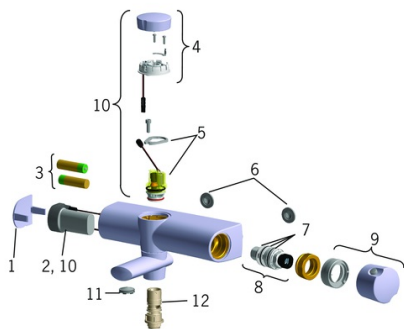

### SP64632101

	Název	Kód
01	Krycí díl Ukončeno	59914241
02	Řídící jednotka, 3 V Ukončeno	59914399
03	Monočlánek, 1.5 V AA Lithium	59914136
04	EcoLed tlačný ovladač Ukončeno	59914416
05	Elektromagnetický ventil	59914366
06	Těsnění s filtrem, G3/4	59911076
07	O-kroužek	59914113
08	Termoelement/Kartuše, 3.4	59914114
09	Ovladač regulátoru teploty Ukončeno	59914242
10	Update kit	59914243
11	Aerator, M24x1 Ukončeno	59914245
12	Pouzdro přívodní trubky Ukončeno	59914244