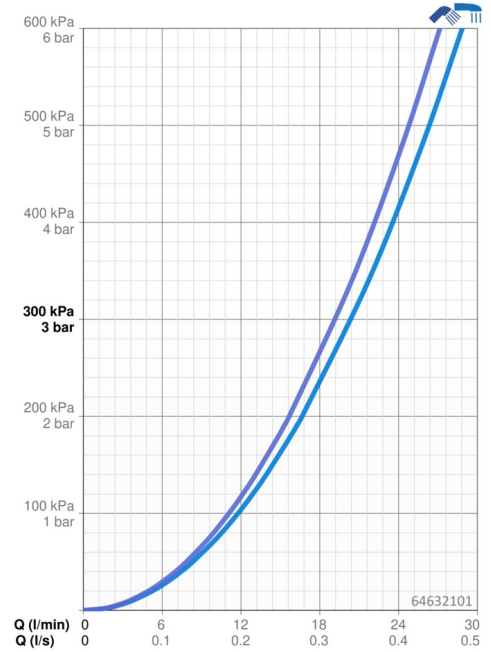

Technické údaje

Vlastnosti průtoku

Průtokové množství při 3 bar **20.4 / 19.2 l/min**

Technické vlastnosti

Velikost DN (jmenovitý rozměr) **DN15**
Zdroj teplé vody **max. +70°C**
Pracovní tlak **1-10 bar**
Velikost přípojky **G1/2**
Instalační šířka **150 ± 15 mm**
Projection **155 mm**
Zabezpečení proti zpětnému toku (ČSN EN 1717) **EB**
Materiál **Mosaz**

Nastavení softwaru

Max. doba průtoku **4 min**

Elektronické vlastnosti

Baterie **AA 1.5 V Lithium x 2**

Předpisy

EU Directive **C E EMC Directive 2014/30/EU, RoHS Directive 2011/65/EU**
Norma EN **EN 1111, EN 15091, ETSI EN 301 489-1 V1.9.2, ETSI EN 300 328 v2.2.2, EN 61000-6-1:2007, EN 61000-6-3:2007+A1:2011+AC:2012, EN 60335-1:2012+A11+A13+A14+A15:2021, Part 19.11.4**
Třída ochrany **IP 55**

Schválení a Prohlášení

UN38.3 **1118120077**
Prohlášení o shodě **EMC**