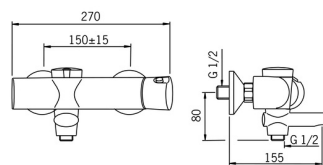

EAN: 4015474277267
static.hansa.com/64632101

- Sprcha & vana
- Tiptronic, Bateriový provoz, Termostatická
- Montáž na zeď
- Chrom
- Rukojeť regulátoru teploty, Rukojeť regulátoru průtoku, Eco funkce k omezení průtoku vody, Bezpečnostní funkce pro teplotu vody
- Výtokové rameno s integrovaným přepínačem
- Tlačítko s EcoLed ukazatelem
- Bezpečnostní pojistka proti opaření při 38 °C
- Termostatická kartuše pro ovládání teploty, Zpětný ventil (-y), Filtr(y) na nečistoty
- Etážky
- Doba napouštění: 10 min (0 - 15 min)