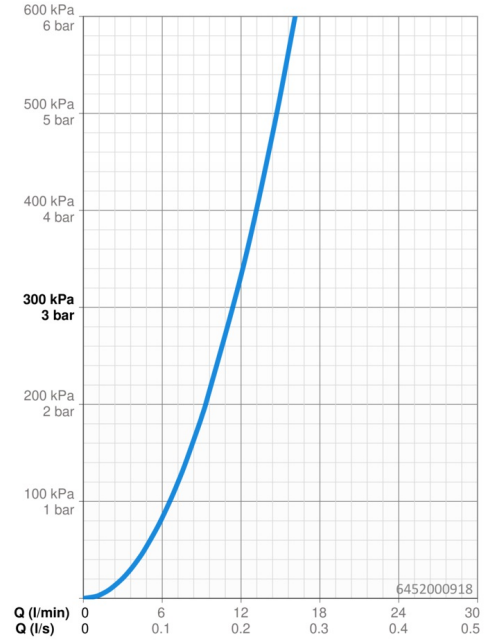

Technische gegevens

Doorstromingseigenschappen

Doorstroomhoeveelheid bij 3 bar	11.4 l/min
Drukverlies bij doorstroomhoeveelheid (0,1 l/s)	0.87 bar

Technische eigenschappen

Warmwatertoevoer	max. +70°C
Werkdruk	1-10 bar
Aansluitmaat	G3/8
Materiaal	Composite

Eigenschappen elektronica

Batterij	LS17500 A Li-SOCl₂ Lithium 3.6V

Voorschriften

EU-richtlijn	C E Radio Equipment Directive 2014/53/EU , Low Voltage Directive 2014/35/EU , EMC Directive 2014/30/EU , RoHS Directive 2011/65/EU
EN-norm	ETSI EN 301 489-1 V1.9.2 , ETSI EN 300 328 v2.2.2 , EN 61000-6-1:2007 , EN 61000-6-3:2007+A1:2011+AC:2012 , EN 60335-1:2012+A11+A13+A14+A14+A2+A15:2021, Part 19.11.4
Geluidsklasse	I (ISO 3822)
Beschermingsklasse	IP 55

Toestemmingen en Verklaringen

ABP	PA-IX 062/I
UN38.3	UN38-3 Saft LS17500
Verklaring van overeenstemming	RED