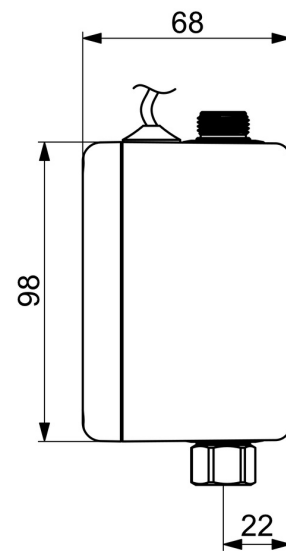

Technische gegevens

Doorstromingseigenschappen

Doorstroomhoeveelheid bij 3 bar	11.4 l/min
Drukverlies bij doorstroomhoeveelheid (0,1 l/s)	0.87 bar

Technische eigenschappen

Warmwatertoevoer	max. +70°C
Werkdruk	1-10 bar
Aansluitmaat	G3/8
Materiaal	Composite