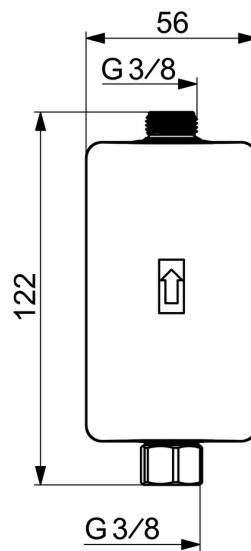

Deze oplossing is plug-and-play: sluit de module aan op de watertoevoer en sluit de stroomkabel aan op de kraan, en u bent klaar om uw kraan jarenlang te gebruiken.

Belangrijkste kenmerken

Zelfaandrijvend

Technische gegevens

Doorstromingseigenschappen

Doorstroomhoeveelheid bij 3 bar	11.4 l/min
Drukverlies bij doorstroomhoeveelheid (0,1 l/s)	0.87 bar

Technische eigenschappen

Warmwatertoevoer	max. +70°C
Werkdruk	1-10 bar
Aansluitmaat	G3/8
Materiaal	Composite