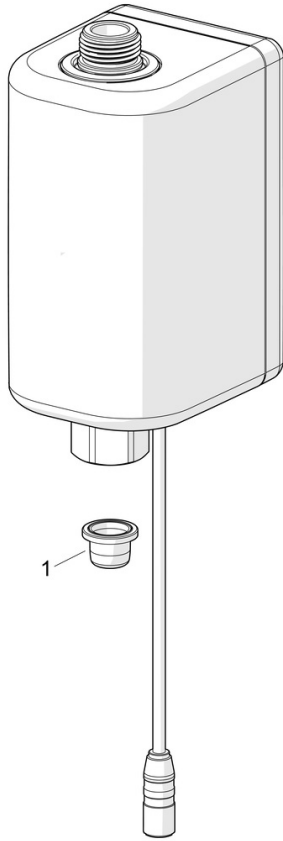

Deze oplossing is plug-and-play: sluit de module aan op de watertoevoer en sluit de stroomkabel aan op de kraan, en u bent klaar om uw kraan jarenlang te gebruiken.

Belangrijkste kenmerken

Zelfaandrijvend

Technische gegevens

Doorstromingseigenschappen

Doorstroomhoeveelheid bij 3 bar	11.4 l/min
Drukverlies bij doorstroomhoeveelheid (0,1 l/s)	0.87 bar

Technische eigenschappen

Warmwatertoevoer	max. +70°C
Werkdruk	1-10 bar
Aansluitmaat	G3/8
Materiaal	Composite

Toestemmingen en Verklaringen

ABP	PA-IX 062/I
UN38.3	UN38-3 Saft LS17500
Verklaring van overeenstemming	RED

Reserveonderdelen

SP6451000918

	Naam	Code
01	Vuilfilter	59911684