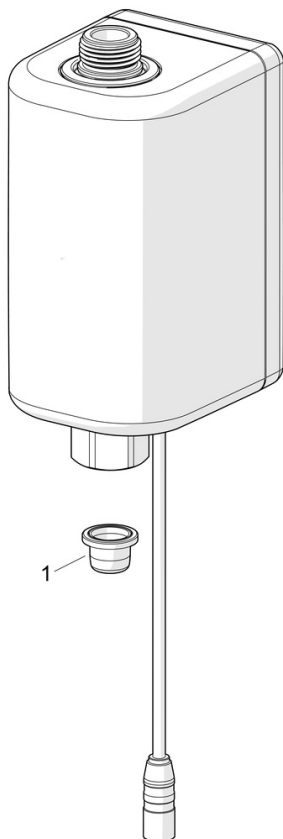

Náhradné diely

SP6451000918

	Názov	Kód
01	Čistiaci filter	59911684