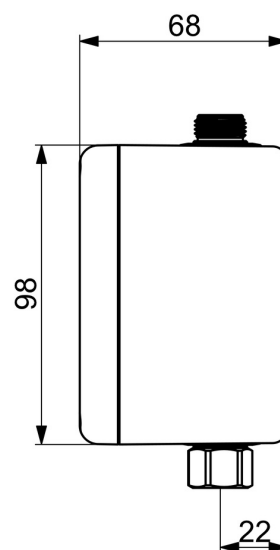

EAN: 4057304016974
static.hansa.com/6451000918

- Zdravotná starostlivosť a opatrovatelstvo, Príslušenstvo
- S vlastným napájaním, Bluetooth®
- Nástenná montáž
- Anthracite grey
- Filter, filtre na nečistoty
- Vnútorý závit