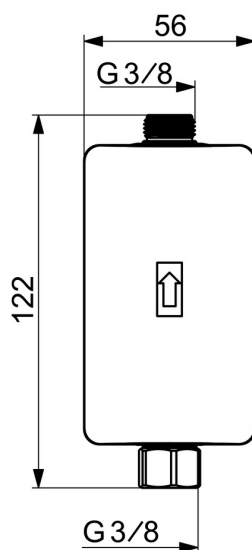

EAN: 4057304016974
static.hansa.com/6451000918

- Zdravotná starostlivosť a opatrovatelstvo, Príslušenstvo
- S vlastným napájaním, Bluetooth®
- Nástenná montáž
- Anthracite grey
- Filter, filtre na nečistoty
- Vnútorý závit