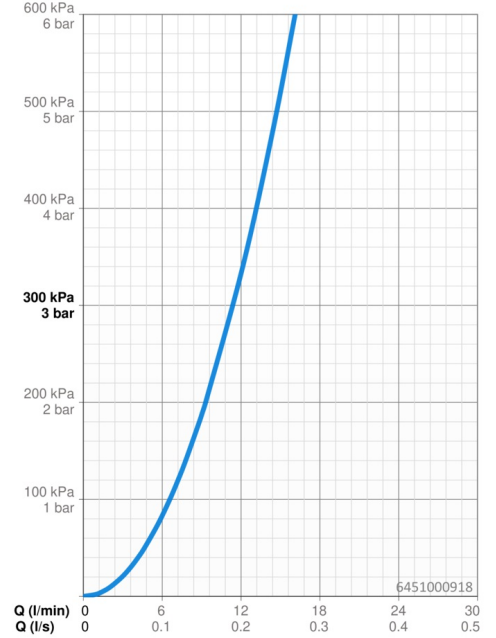

Technické údaje

Vlastnosti prietoku

Prietok pri tlaku 3 bar	11.4 l/min
Pokles tlaku pri prietoku (0,1 l/s)	0.87 bar

Technické vlastnosti

Dodávka teplej vody	max. +70°C
Pracovný tlak	1-10 bar
Spojovacia veľkosť	G3/8
Materiál	Kompozit

Elektronické vlastnosti

Bluetooth version	5.x (D060576)

Predpisy

Smernica o EU	C E Radio Equipment Directive 2014/53/EU , Low Voltage Directive 2014/35/EU , EMC Directive 2014/30/EU , RoHS Directive 2011/65/EU
Trieda hlučnosti	I (ISO 3822)
Trieda ochrany	IP 55

Schválenia a Prehlásenia

ABP	PA-IX 062/I
Vyhlásenie o zhode	RED