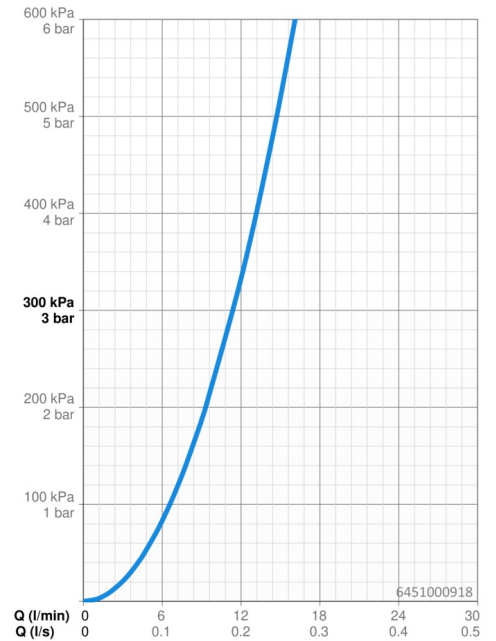

Technische gegevens

Doorstromingseigenschappen

Doorstroomhoeveelheid bij 3 bar	11.4 l/min
Drukverlies bij doorstroomhoeveelheid (0,1 l/s)	0.87 bar

Technische eigenschappen

Warmwatertoevoer	max. +70°C
Werkdruk	1-10 bar
Aansluitmaat	G3/8
Materiaal	Composite

Eigenschappen elektronica

Bluetooth version	5.x (D060576)

Voorschriften

EU-richtlijn	C E Radio Equipment Directive 2014/53/EU , Low Voltage Directive 2014/35/EU , EMC Directive 2014/30/EU , RoHS Directive 2011/65/EU
Geluidsklasse	I (ISO 3822)
Beschermingsklasse	IP 55

Toestemmingen en Verklaringen

ABP	PA-IX 062/I
Verklaring van overeenstemming	RED