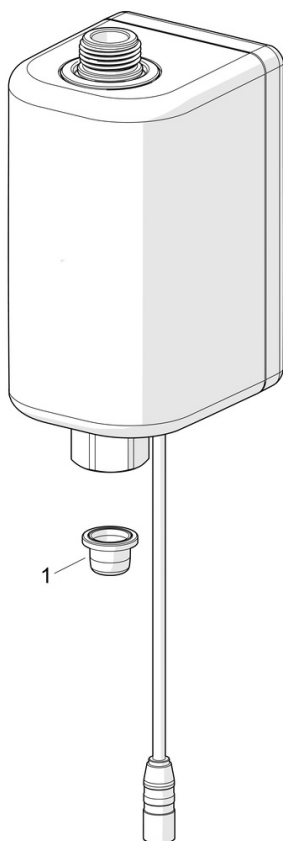

Reserveonderdelen

SP6451000918

	Naam	Code
01	Vuilfilter	59911684