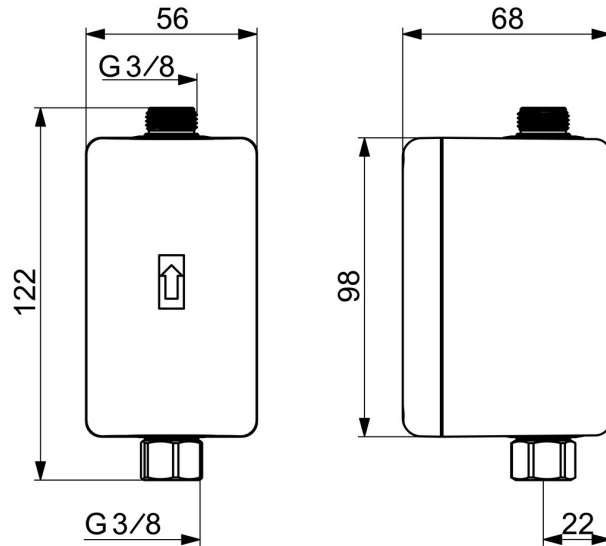

EAN: 4057304016974
static.hansa.com/6451000918

HANSA Data unit modul er selvforsynende og understøtter flow- og temperaturmålefunktioner i en vandforsyning. Med vores nye dataenhed og de digitale tjenester fra HANSA kan du overvåge din vandforsyning. Kritiske hygiejnesituationer som stagnerende vand eller vandtemperaturer over eller under de normale forhold kan overvåges. I samarbejde med vores digitale service kan der sendes advarsels- og alarmmeddelelser.

Denne løsning er plug and play: Tilslut blot modulet til vandforsyningen mellem vinkelventilen og vandhanens indløb.

Vigtige funktioner

- Selvforsynende med strøm
- Flow- og temperaturmåling
- Understøtter digitale tjenester fra HANSA

- Gezondheid en verzorging, Hulpuitrustingen
- Anthracite grey
- Self-powered, Bluetooth
- Vuilfilter(s)
- Wandmontage
- Binnendraad

Technische gegevens

Doorstromingseigenschappen

Doorstroomhoeveelheid bij 3 bar	11.4 l/min
Drukverlies bij doorstroomhoeveelheid (0,1 l/s)	0.87 bar

Technische eigenschappen

Warmwatertoevoer	max. +70°C
Werkdruk	1-10 bar
Aansluitmaat	G3/8
Materiaal	Composite

Eigenschappen elektronica

Bluetooth version	5.x (D060576)
-------------------	----------------------