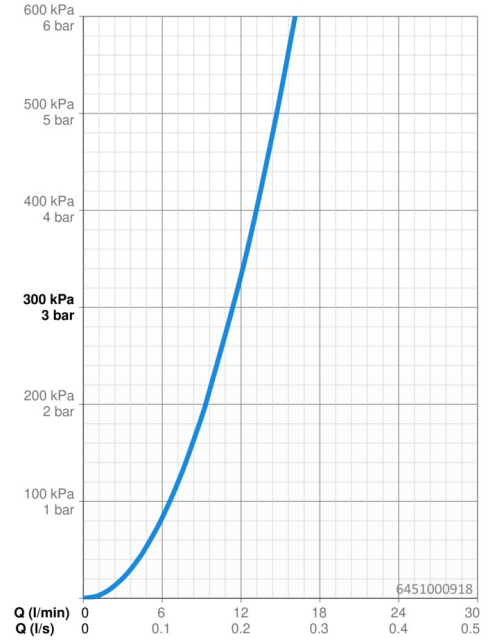

Technické údaje

Vlastnosti průtoku

Průtokové množství při 3 bar	11.4 l/min
Tlaková ztráta při průtoku (0,1 l/s)	0.87 bar

Technické vlastnosti

Zdroj teplé vody	max. +70°C
Pracovní tlak	1-10 bar
Velikost přípojky	G3/8
Materiál	Kompozit

Elektronické vlastnosti

Bluetooth version	5.x (D060576)

Předpisy

EU Directive	C E Radio Equipment Directive 2014/53/EU , Low Voltage Directive 2014/35/EU , EMC Directive 2014/30/EU , RoHS Directive 2011/65/EU
Norma EN	ETSI EN 301 489-1 V1.9.2 , ETSI EN 300 328 v2.2.2 , EN 61000-6-1:2007 , EN 61000-6-3:2007+A1:2011+AC:2012 , EN 60335-1:2012+A11+A13+A14+A14+A2+A15:2021, Part 19.11.4
Třída hlučnosti	I (ISO 3822)
Třída ochrany	IP 55

Schválení a Prohlášení

ABP	PA-IX 062/I
Prohlášení o shodě	RED