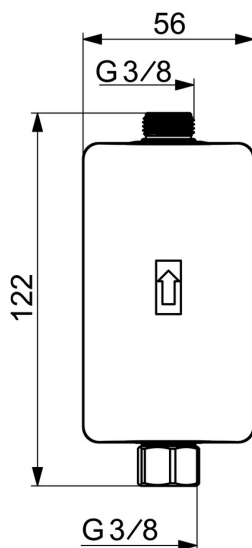

EAN: 4057304016974
static.hansa.com/6451000918

- Zdraví a péče, Příslušenství
- Self-powered, Bluetooth®
- Montáž na zeď
- Anthracite grey
- Filtr(y) na nečistoty
- Vnitřní závit