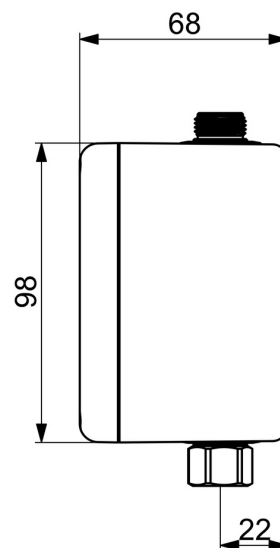

EAN: 4057304016974
static.hansa.com/6451000918

- Zdraví a péče, Příslušenství
- Self-powered, Bluetooth®
- Montáž na zeď
- Anthracite grey
- Filtr(y) na nečistoty
- Vnitřní závit