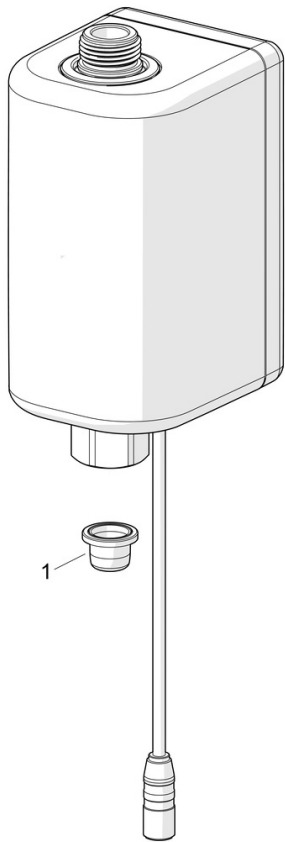

Průtokové množství při 3 bar	11.4 l/min
Tlaková ztráta při průtoku (0,1 l/s)	0.87 bar

Technické vlastnosti

Zdroj teplé vody	max. +70°C
Pracovní tlak	1-10 bar
Velikost přípojky	G3/8
Materiál	Kompozit

Elektronické vlastnosti

Schválení a Prohlášení

ABP	PA-IX 062/I
Prohlášení o shodě	RED

Náhradní díly

SP6451000918

	Název	Kód
01	Čistící filtr	59911684