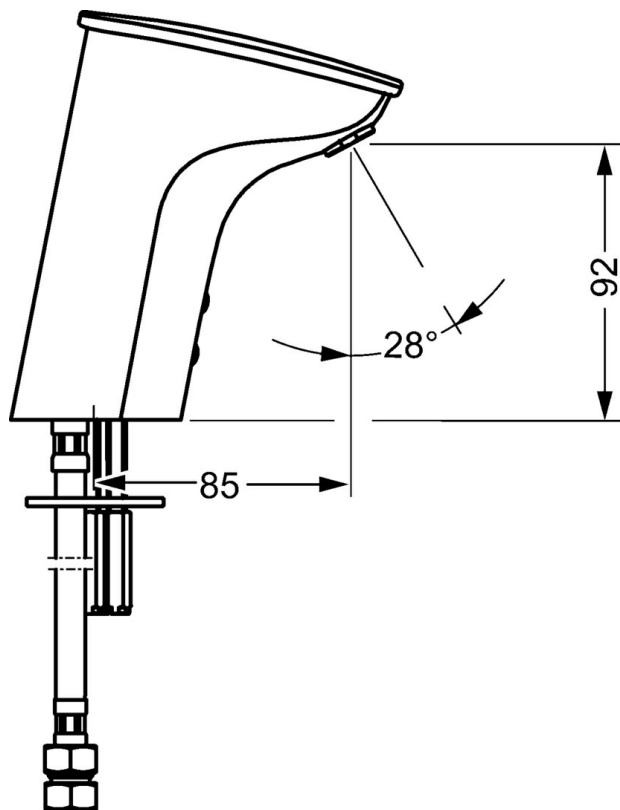

Technické údaje

Technické vlastnosti

Dodávka teplej vody	max. +70°C
Pracovný tlak	0.5-10 bar
Materiál	Mosadz

Elektronické vlastnosti

Batéria	Lithium 2CR5 6 V