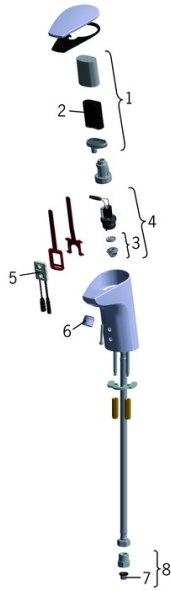

EAN: 4015474277120
static.hansa.com/64472211

- Wastafel
- Elektronisch, Batterij gestuurd
- Wastafelmontage
- Chroom
- CASCADE® mousseur
- Vuilfilter(s)

Technische gegevens

Technische eigenschappen

Warmwatertoevoer	max. +70°C
Werkdruk	0.5-10 bar
Materiaal	brass

Eigenschappen elektronica

Batterij	Lithium 2CR5 6 V
----------	------------------

Reserveonderdelen

SP64472210

	Naam	Code
01	Patareikarbig kompl.	59914154
02	Batterij, 2CR5 6 V	59911670
03	Membraam voor ventiel	1006500V
03	Membraamhouder Stopgezet	59914090
04	Magneetventiel, 6 V	59914091
05	Fotoceel, 6 V	59914224
05	Fotoceel, 6 V /72h	59914248
06	Mousseur, M18x1	59914225
07	Vuilfilters	59914085
08	Nippel, G3/8xG3/8	59914226
N.I.	Flexibele aansluitingen, L=375, G3/8-M10x1 (2pcs)	59914095