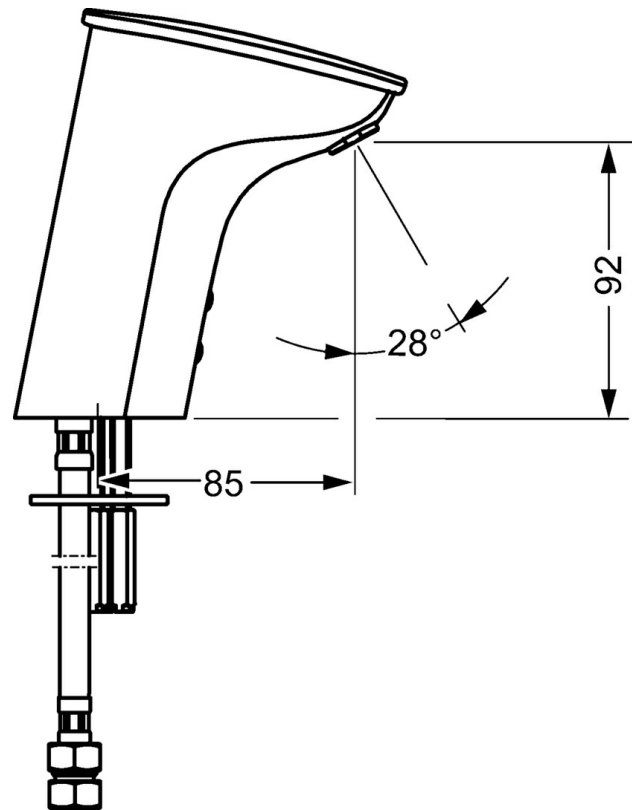

EAN: 4015474277120
static.hansa.com/64472211

- Wastafel
- Elektronisch, Batterij gestuurd
- Wastafelmontage
- Chroom
- CASCADE® mousseur
- Vuilfilter(s)

Technische gegevens

Technische eigenschappen

Warmwatertoevoer	max. +70°C
Werkdruk	0.5-10 bar
Materiaal	brass

Eigenschappen elektronica

Batterij	Lithium 2CR5 6 V
----------	------------------

Reserveonderdelen

SP64472210

	Naam	Code
01	Patareikarbig kompl.	59914154
02	Batterij, 2CR5 6 V	59911670
03	Membraam voor ventiel	1006500V
03	Membraamhouder Stopgezet	59914090
04	Magneetventiel, 6 V	59914091
05	Fotoceel, 6 V	59914224
05	Fotoceel, 6 V /72h	59914248
06	Mousseur, M18x1	59914225
07	Vuilfilters	59914085
08	Nippel, G3/8xG3/8	59914226
N.I.	Flexibele aansluitingen, L=375, G3/8-M10x1 (2pcs)	59914095