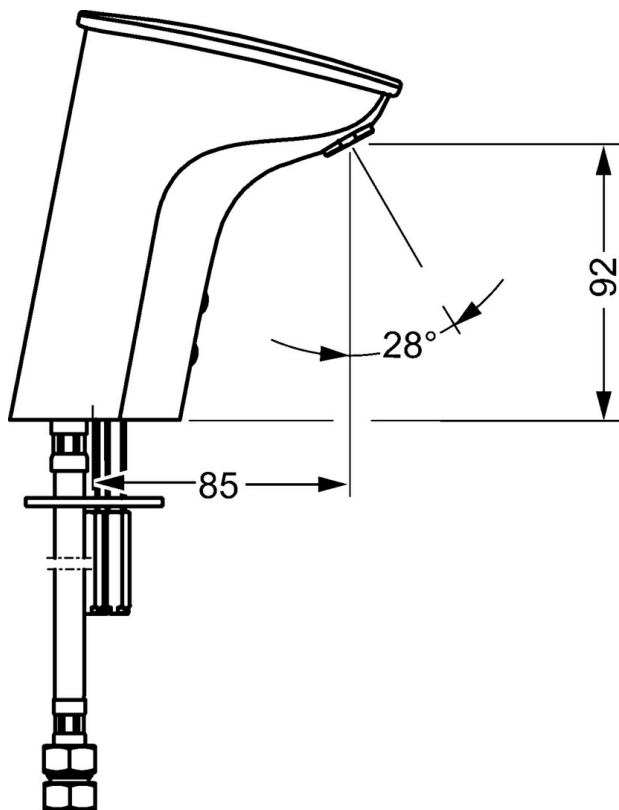

EAN: 4015474277120
static.hansa.com/64472211

- Lavabo
- Senza contatto, Alimentazione a batteria
- Montaggio d'appoggio
- Cromo
- Rompigetto Standard
- Filtro/i anti-impurità

Dati tecnici

Caratteristiche tecniche

Fornitura di acqua calda	max. +70°C
Pressione di esercizio	0.5-10 bar
Materiale	Ottone

Caratteristiche elettroniche

Batteria	Lithium 2CR5 6 V
----------	------------------

Parti di ricambio

SP64472210

	Nome	Codice
01	Box per batteria completo	59914154
02	Batteria, 2CR5 6 V	59911670
03	Membrana per valvola magnetica	1006500V
03	Membrana con o-ring Fuori produzione	59914090
04	Valvola Magnetica, 6 V	59914091
05	Sensore, 6 V	59914224
05	Sensore, 6 V /72h	59914248
06	Areatore, M18x1	59914225
07	Filtro per impurità	59914085
08	Nipplo, G3/8xG3/8	59914226
N.I.	Cannette flessibili, L=375, G3/8-M10x1 (2pcs)	59914095