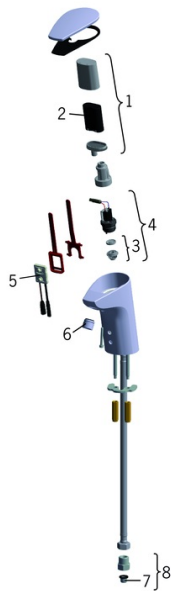

Pièces de rechange

SP64472210

	Nom	Code
01	Boîtier à pile, complet	59914154
02	Piles, 2CR5 6 V	59911670
03	Membrane pour électro-vanne	1006500V
03	Membrane Arrêté	59914090
04	Électrovanne, 6 V	59914091
05	Sensor, 6 V	59914224
05	Sensor, 6 V / 72h	59914248
06	Aérateur, M18x1	59914225
07	Filtres	59914085
08	Nipple, G3/8xG3/8	59914226
N.I.	Flexible d'alimentation, L=375, G3/8-M10x1 (2pcs)	59914095