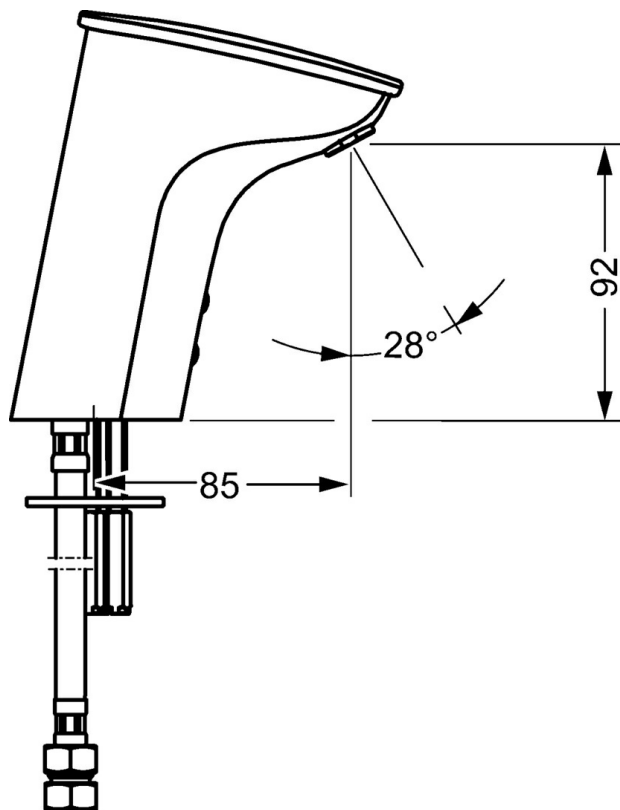

EAN: 4015474277120  
[static.hansa.com/64472211](https://static.hansa.com/64472211)

- Lavabo
- Sans contact, Alimentation par pile
- Montage sur plaque
- Chrome
- CASCADE®
- Filtre(s) à impuretés

### Caractéristiques techniques

Alimentation en eau chaude	max. +70°C
Pression de service	0.5-10 bar
Matériau	brass

### Caractéristiques électroniques

Pile	Lithium 2CR5 6 V
------	------------------