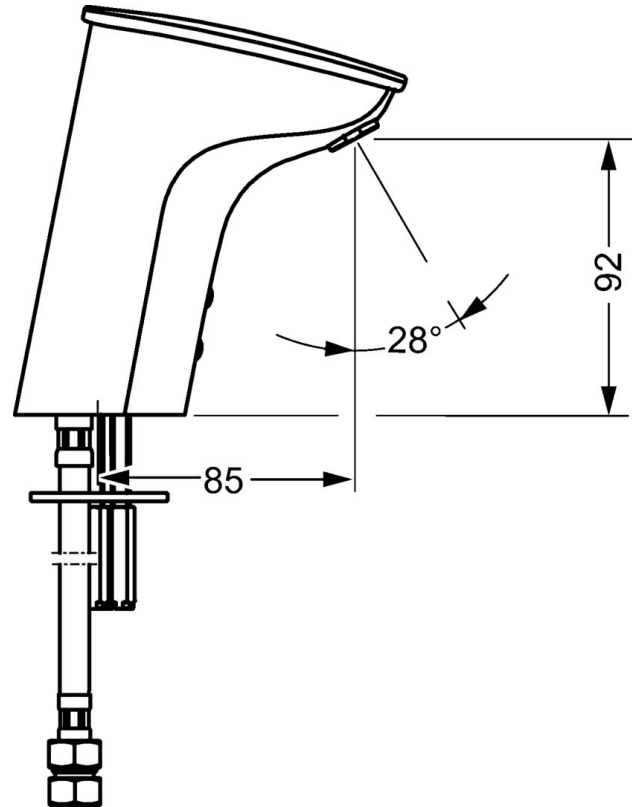

EAN: 4015474277120
static.hansa.com/64472211

- Waschtisch
- Berührungslos, Batteriebetrieb
- Standmontage
- Chrom
- CASCADE® Strahlregler
- Schmutzfilter

Technische Daten

Technische Eigenschaften

Warmwasserversorgung	max. +70°C
Arbeitsdruck	0.5-10 bar
Werkstoff	Messing

Elektronische Eigenschaften

Batterie	Lithium 2CR5 6 V
----------	-------------------------

Ersatzteile

SP64472210

	Name	Art.-Nr.
01	Batteriegehäuse inkl. Batterie	59914154
02	Batterie, 2CR5 6 V	59911670
03	Membrane für Magnetventil	1006500V
03	Stützring Membrane Ausgelaufen	59914090
04	Magnetventil, 6 V	59914091
05	Sensor, 6 V	59914224
05	Sensor, 6 V / 72h	59914248
06	Luftsprudler, M18x1	59914225
07	Schmutzfangsiebe	59914085
08	Anschlussnippel, G3/8xG3/8	59914226
N.I.	Anschlußschlauch, L=375, G3/8-M10x1 (2pcs)	59914095