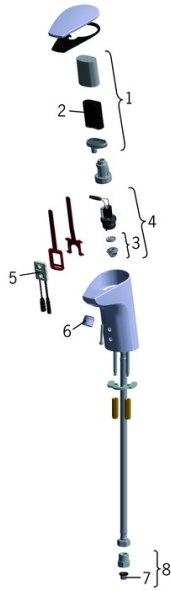

EAN: 4015474277120
static.hansa.com/64472211

- Waschtisch
- Berührungslos, Batteriebetrieb
- Standmontage
- Chrom
- CASCADE® Strahlregler
- Schmutzfilter

Technische Daten

Technische Eigenschaften

Warmwasserversorgung	max. +70°C
Arbeitsdruck	0.5-10 bar
Werkstoff	Messing

Elektronische Eigenschaften

Batterie	Lithium 2CR5 6 V
----------	-------------------------

Ersatzteile

SP64472210

	Name	Art.-Nr.
01	Batteriegehäuse inkl. Batterie	59914154
02	Batterie, 2CR5 6 V	59911670
03	Membrane für Magnetventil	1006500V
03	Stützring Membrane Ausgelaufen	59914090
04	Magnetventil, 6 V	59914091
05	Sensor, 6 V	59914224
05	Sensor, 6 V / 72h	59914248
06	Luftsprudler, M18x1	59914225
07	Schmutzfangsiebe	59914085
08	Anschlussnippel, G3/8xG3/8	59914226
N.I.	Anschlußschlauch, L=375, G3/8-M10x1 (2pcs)	59914095