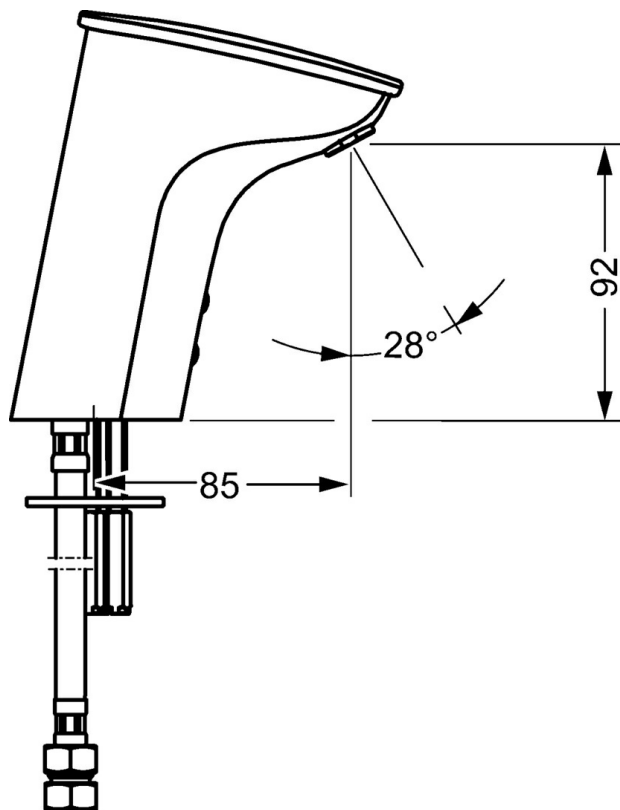

Technické údaje

Technické vlastnosti

Zdroj teplé vody	max. +70°C
Pracovní tlak	0.5-10 bar
Materiál	Mosaz

Elektronické vlastnosti

Baterie	Lithium 2CR5 6 V