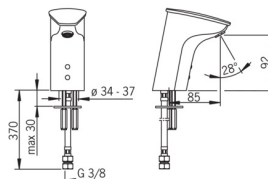

Technické údaje

Technické vlastnosti

Dodávka teplej vody	max. +70°C
Pracovný tlak	1-10 bar
Spojovacia veľkosť	G3/8
Dĺžka / Výška	85 mm
Materiál	Mosadz

Softvérové nastavenia

Doba po prietoku	2 s ± 1 s
Max. doba prietoku	2 min

Schválenia a Prehlásenia

Vyhlásenie o zhode	EMC
--------------------	-----

Náhradné diely

SP64472210

	Názov	Kód
01	Skrinka s monočlánkom	59914154
02	Batéria, 2CR5 6 V	59911670
03	Membrána	1006500V
03	Upevňovací krúžok pre membránu Ukončené	59914090
04	Elektromagnetický ventil, 6 V	59914091
05	Senzor, 6 V	59914224
05	Senzor, 6 V / 72h	59914248
06	Aerator, M18x1	59914225
07	Vstupný, čistiaci filter	59914085
08	Vsuvka, G3/8xG3/8	59914226
N.I.	Flexibilná hadička, L=375, G3/8-M10x1 (2pcs)	59914095