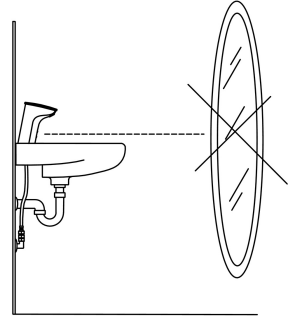

Technické údaje

Technické vlastnosti

Dodávka teplej vody	max. +70°C
Pracovný tlak	1-10 bar
Spojovacia veľkosť	G3/8
Dĺžka / Výška	85 mm
Materiál	Mosadz

Softvérové nastavenia

Doba po prietoku	2 s ± 1 s
Max. doba prietoku	2 min

Elektronické vlastnosti

Batéria	Lithium 2CR5 6 V

Predpisy

Smernica o EU	CE EMC Directive 2014/30/EU, RoHS Directive 2011/65/EU
Norma EN	EN 15091, ETSI EN 301 489-1 V1.9.2, ETSI EN 300 328 v2.2.2, EN 61000-6-1:2007, EN 61000-6-3:2007+A1:2011+AC:2012, EN 60335-1:2012+A11+A13+A1+A14+A2+A15:2021, Part 19.11.4
Trieda ochrany	IP 55

Schválenia a Prehlásenia

Vyhlásenie o zhode	EMC