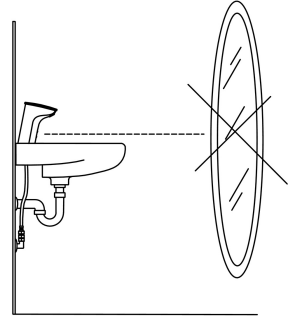

Technische gegevens

Technische eigenschappen

Warmwatertoevoer	max. +70°C
Werkdruk	1-10 bar
Aansluitmaat	G3/8
Lengte / Hoogte	85 mm
Materiaal	brass

Software-instellingen

Nalooptijd	2 s ± 1 s
Max. looptijd	2 min

Eigenschappen elektronica

Batterij	Lithium 2CR5 6 V

Voorschriften

EU-richtlijn	CE EMC Directive 2014/30/EU, RoHS Directive 2011/65/EU
EN-norm	EN 15091, ETSI EN 301 489-1 V1.9.2, ETSI EN 300 328 v2.2.2, EN 61000-6-1:2007, EN 61000-6-3:2007+A1:2011+AC:2012, EN 60335-1:2012+A11+A13+A1+A14+A2+A15:2021, Part 19.11.4
Beschermingsklasse	IP 55

Toestemmingen en Verklaringen

Verklaring van overeenstemming	EMC