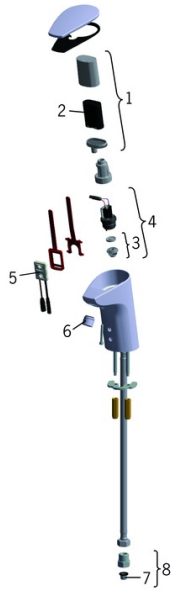

EAN: 4015474277113  
[static.hansa.com/64472210](http://static.hansa.com/64472210)

- Wastafel
- Elektronisch
- Wastafelmontage
- Chroom
- Vaste uitloop
- CASCADE® mousseur
- Vuilfilter(s)
- Autofocus sensor, Magneetventiel, Indicatie voor (bijna) lege batterij
- Flexibele aansluitslang(en)

### Technische eigenschappen

Warmwatertoevoer	max. +70°C
Werkdruk	1-10 bar
Aansluitmaat	G3/8
Lengte / Hoogte	85 mm
Materiaal	brass

### Eigenschappen elektronica

Batterij	Lithium 2CR5 6 V
----------	------------------

### SP64472210

	Naam	Code
01	Patareikarbig kompl.	59914154
02	Batterij, 2CR5 6 V	59911670
03	Membraam voor ventiel	1006500V
03	Membraamhouder Stopgezet	59914090
04	Magneetventiel, 6 V	59914091
05	Fotoceel, 6 V	59914224
05	Fotoceel, 6 V /72h	59914248
06	Mousseur, M18x1	59914225
07	Vuilfilters	59914085
08	Nippel, G3/8xG3/8	59914226
N.I.	Flexibele aansluitingen, L=375, G3/8-M10x1 (2pcs)	59914095