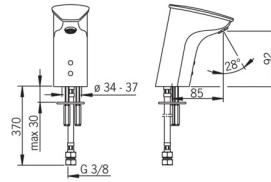

EAN: 4015474277113
static.hansa.com/64472210

- Wastafel
- Elektronisch
- Wastafelmontage
- Chroom
- Vaste uitloop
- CASCADE® mousseur
- Vuilfilter(s)
- Autofocus sensor, Magneetventiel, Indicatie voor (bijna) lege batterij
- Flexibele aansluitslang(en)