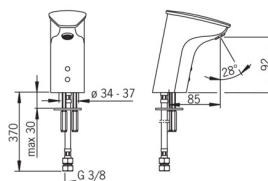

Technické údaje

Technické vlastnosti

Zdroj teplé vody	max. +70°C
Pracovní tlak	1-10 bar
Velikost přípojky	G3/8
Délka/výška	85 mm
Materiál	Mosaz

Nastavení softwaru

Čas dotečení	2 s ± 1 s
Max. doba průtoku	2 min

Schválení a Prohlášení

Prohlášení o shodě	EMC
--------------------	-----

Náhradní díly

SP64472210

	Název	Kód
01	Skříňka s monočlánkem	59914154
02	Monočlánek, 2CR5 6 V	59911670
03	Membrána elektromagnetického ventilu	1006500V
03	Upevňovací kroužek pro membránu Ukončeno	59914090
04	Elektromagnetický ventil, 6 V	59914091
05	Senzor, 6 V	59914224
05	Senzor, 6 V / 72h	59914248
06	Aerator, M18x1	59914225
07	Čistící filtr	59914085
08	Šroubení, G3/8xG3/8	59914226
N.I.	Flexibilní hadička, L=375, G3/8-M10x1 (2pcs)	59914095