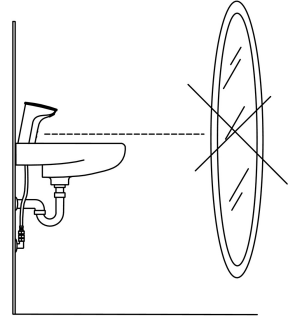

Technické údaje

Technické vlastnosti

Zdroj teplé vody	max. +70°C
Pracovní tlak	1-10 bar
Velikost přípojky	G3/8
Délka/výška	85 mm
Materiál	Mosaz

Nastavení softwaru

Čas dotečení	2 s ± 1 s
Max. doba průtoku	2 min

Elektronické vlastnosti

Baterie	Lithium 2CR5 6 V

Předpisy

EU Directive	CE EMC Directive 2014/30/EU, RoHS Directive 2011/65/EU
Norma EN	EN 15091, ETSI EN 301 489-1 V1.9.2, ETSI EN 300 328 v2.2.2, EN 61000-6-1:2007, EN 61000-6-3:2007+A1:2011+AC:2012, EN 60335-1:2012+A11+A13+A1+A14+A2+A15:2021, Part 19.11.4
Třída ochrany	IP 55

Schválení a Prohlášení

Prohlášení o shodě	EMC