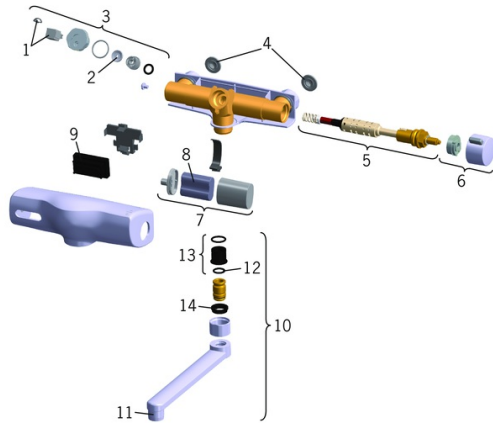

Batterie **Lithium 2CR5 6 V**

Vorschriften

EU Directive **C € EMC Directive 2014/30/EU, RoHS Directive 2011/65/EU**
 EN Standard **EN 15091, ETSI EN 301 489-1 V1.9.2, ETSI EN 300 328 v2.2.2, EN 61000-6-1:2007, EN 61000-6-3:2007+A1:2011+AC:2012, EN 60335-1:2012+A11+A13+A1+A14+A2+A15:2021, Part 19.11.4**
 Schutzklasse **IP 55**

Zulassungen und Deklarationen

UN38.3 **UN38-3 Maxell 2CR5**
 Konformitätserklärung **EMC**

Ersatzteile

SP64452201

	Name	Art.-Nr.
1	Magnetventil	59914149
2	Membrane	59914150
3	Magnetventil	59914151
4	Schmutzfilter, G3/4	59911076
5	Pressostatic cartridge	59914152
6	Temperatur-Wählgriff	59914153
7	Batteriegehäuse inkl. Batterie	59914154
8	Batterie, 2CR5 6 V	59911670
9	Sensor, 6 V	59914155
10	Auslauf, L=100	59914230
10	Auslauf, L=200	59914156
11	Luftsprudler, M22x1	59914157
12	O-Ring, 13.6x2.4	59914158
13	Hülsen (10 Stück), 18/20.6	59914159
14	Haltering Ausgelaufen	59914160
N.I.	Magnetschlüssel	59914378