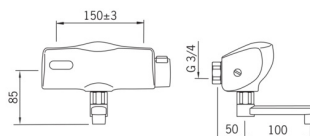

EAN: 4015474277182
static.hansa.com/64462201

- öffentliche & halböffentliche Bereiche, Gesundheit & Pflege
- Batteriebetrieb, Berührungslos
- Wandmontage
- Chrom
- Schwenkbarer Auslauf, Auslaufprofil, gezogen
- CASCADE® Strahlregler
- Temperatureinstellgriff
- Temperaturbegrenzer
- Schmutzfilter, Rückflussverhinderer, Pressostatkartusche zur Temperatureinstellung
- PSD-Sensor mit Autofocus, Magnetventil, Batterie-Leer-Anzeige
- S-Anschlüsse, mit integrierter Vorabsperung
- Softwareeinstellungen per Magnetschlüssel veränderbar

Technische Daten

Durchflusseigenschaften

Durchfluss bei 3 bar (mit Durchflussregler) **6.0 l/min**

Technische Eigenschaften

DN-Größe (Nennmaß) **DN15**
 Warmwasserversorgung **max. +70°C**
 Arbeitsdruck **1-10 bar**
 Installationsabstand **150 ± 15 mm**
 Ausladung **150 mm**
 Sicherungseinrichtung (EN1717) **AA**
 Werkstoff **Messing**