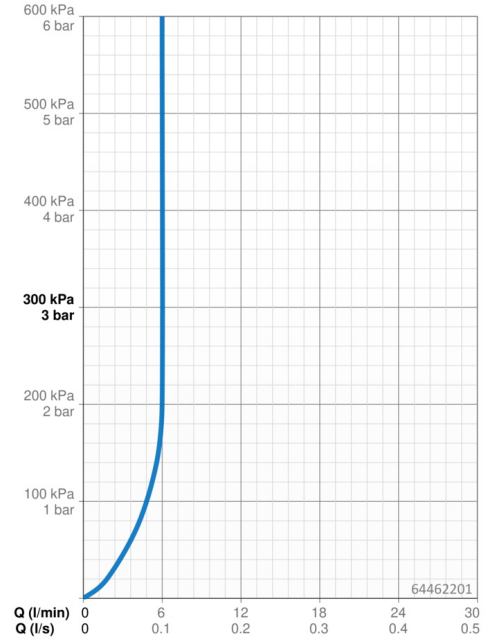

Technische Daten

Durchflusseigenschaften

Durchfluss bei 3 bar (mit Durchflussregler) **6.0 l/min**

Technische Eigenschaften

DN-Größe (Nennmaß) **DN15**
Warmwasserversorgung **max. +70°C**
Arbeitsdruck **1-10 bar**
Installationsabstand **150 ± 15 mm**
Ausladung **150 mm**
Sicherungseinrichtung (EN1717) **AA**
Werkstoff **Messing**

Software-Einstellungen

Nachlaufzeit **2 s ± 1 s**
Hygienespülung **off (off/24/48/72 h)**
Dauer Hygienespülung **30 s**
Max. Fließdauer **2 min**
Öffnungsdistanz **0-5 cm**

Elektronische Eigenschaften

Batterie **Lithium 2CR5 6 V**

Vorschriften

EU Directive **C € EMC Directive 2014/30/EU, RoHS Directive 2011/65/EU**
EN Standard **EN 15091, ETSI EN 301 489-1 V1.9.2, ETSI EN 300 328 v2.2.2, EN 61000-6-1:2007, EN 61000-6-3:2007+A1:2011+AC:2012, EN 60335-1:2012+A11+A13+A1+A14+A2+A15:2021, Part 19.11.4**
Schutzklasse **IP 55**

Zulassungen und Deklarationen

UN38.3 **UN38-3 Maxell 2CR5**
Konformitätserklärung **EMC**