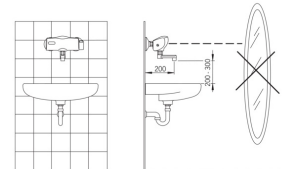

Technische Daten

Durchflusseigenschaften

Durchfluss bei 3 bar (mit Durchflussregler) **6.0 l/min**

Technische Eigenschaften

DN-Größe (Nennmaß) **DN15**
Warmwasserversorgung **max. +70°C**
Arbeitsdruck **1-10 bar**
Installationsabstand **150 ± 15 mm**
Ausladung **150 mm**
Sicherungseinrichtung (EN1717) **AA**
Werkstoff **Messing**

Software-Einstellungen

Nachlaufzeit **2 s ± 1 s**
Hygienespülung **off (off/24/48/72 h)**
Dauer Hygienespülung **30 s**
Max. Fließdauer **2 min**
Öffnungsdistanz **0-5 cm**

Elektronische Eigenschaften

Batterie **Lithium 2CR5 6 V**

Vorschriften

EU Directive **C € EMC Directive 2014/30/EU, RoHS Directive 2011/65/EU**
EN Standard **EN 15091, ETSI EN 301 489-1 V1.9.2, ETSI EN 300 328 v2.2.2, EN 61000-6-1:2007, EN 61000-6-3:2007+A1:2011+AC:2012, EN 60335-1:2012+A11+A13+A1+A14+A2+A15:2021, Part 19.11.4**
Schutzklasse **IP 55**

Zulassungen und Deklarationen

UN38.3 **UN38-3 Maxell 2CR5**
Konformitätserklärung **EMC**