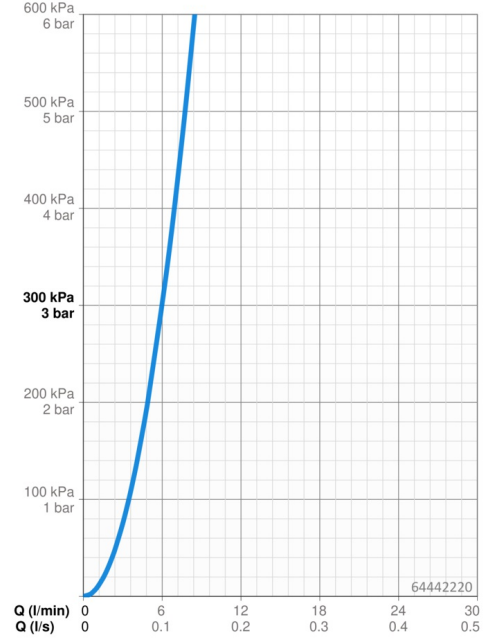

Technické údaje

Vlastnosti prietoku

Prietok pri tlaku 3 bar **6.0 l/min**

Technické vlastnosti

Veľkosť DN (menovitý rozmer) **DN15**
Dodávka teplej vody **max. +70°C**
Pracovný tlak **1-10 bar**
Spojovacia veľkosť **G3/8**
Projection **120 mm**
Spätná klapka (STN EN 1717) **EB**
Materiál **Mosadz**

Softvérové nastavenia

Doba po prietoku **2 s ± 1 s**
Max. doba prietoku **2 min**

Elektronické vlastnosti

Batéria **Lithium 2CR5 6 V**

Predpisy

Smernica o EU **C E EMC Directive 2014/30/EU, RoHS Directive 2011/65/EU**
Norma EN **EN 15091, ETSI EN 301 489-1 V1.9.2, ETSI EN 300 328 v2.2.2, EN 61000-6-1:2007, EN 61000-6-3:2007+A1:2011+AC:2012, EN 60335-1:2012+A11+A13+A14+A2+A15:2021, Part 19.11.4**
Trieda ochrany **IP 55**

Schválenia a Prehlásenia

UN38.3 **UN38-3 Maxell 2CR5**
Vyhlásenie o zhode **EMC**