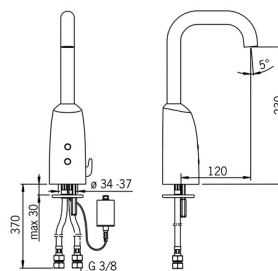

EAN: 4015474277137
static.hansa.com/64442220

- Umývadlo
- Verejné a poloverejné
- Batériová prevádzka, Bezdotyková
- Stojanková
- Chróm
- Pevné výtokové rameno
- CACHÉ® - zapustený aerátor umiestnený priamo vo výtokovom ramene
- Rukoväť regulátora teploty vody
- Prednastaviteľná teplota vody, Nastaviteľný obmedzovač teploty vody (súčasť dodávky, možnosť dodatočnej inštalácie)
- Zmiešavací ventil pre ručné nastavenie teploty vody, Spätný ventil (-y), Filter, filtre na nečistoty
- Autofocus senzor s automatickým zaostrovaním, Solenoidový /elektromagnetický/ ventil riadený impulzom, Indikátor nízkej kapacity napájacej batérie
- Flexibilné pripojovacie hadičky
- Bez odtokovej garnitúry, Bez otvoru na tiahlo

Technické údaje

Vlastnosti prietoku

Prietok pri tlaku 3 bar **6.0 l/min**

Technické vlastnosti

Veľkosť DN (menovitý rozmer) **DN15**
 Dodávka teplej vody **max. +70°C**
 Pracovný tlak **1-10 bar**
 Spojovacia veľkosť **G3/8**
 Projection **120 mm**
 Spätná klapka (STN EN 1717) **EB**
 Materiál **Mosadz**

Schválenia a Prehlásenia

UN38.3 **UN38-3 Maxell 2CR5**
 Vyhlásenie o zhode **EMC**

Náhradné diely

SP64442220

	Názov	Kód
01	Skrinka s monočlánkom, 2CR5 6 V	59914088
02	Batéria, 2CR5 6 V	59911670
03	Rukoväť regulátora teploty	59914100
04	Membrána	1006500V
04	Upevňovací krúžok pre membránu Ukončené	59914090
05	Elektromagnetický ventil, 6 V	59914091
06	Senzor, 6/9/12 V Bluetooth	1005063V
06	Senzor, 6 V Ukončené	59914101
07	Aerator a kľúč, M18.5x1 Z	59914102
08	Vstupný, čistiaci filter	59914085
09	Spätný ventil s filtrom	59914086
10	Výtokové rameno, L=131 Ukončené	59914227
11	Regulátor teploty	59914089
12	Tesnenie, 8x14.3x2	59914087
N.I.	Flexibilná hadička, L=375, G3/8-M10x1 (2pcs)	59914095
N.I.	Obmedzovač	59914106