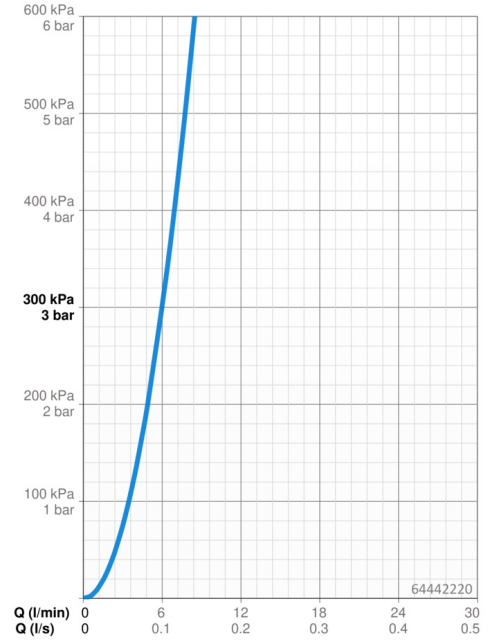

Technische gegevens

Doorstromingseigenschappen

Doorstroomhoeveelheid bij 3 bar **6.0 l/min**

Technische eigenschappen

DN-maat **DN15**
Warmwatertoevoer **max. +70°C**
Werkdruk **1-10 bar**
Aansluitmaat **G3/8**
Projection **120 mm**
Terugstroom beveiliging (EN1717) **EB**
Materiaal **brass**

Software-instellingen

Nalooptijd **2 s ± 1 s**
Max. looptijd **2 min**

Eigenschappen elektronica

Batterij **Lithium 2CR5 6 V**

Voorschriften

EU-richtlijn **C E EMC Directive 2014/30/EU, RoHS Directive 2011/65/EU**
EN-norm **EN 15091, ETSI EN 301 489-1 V1.9.2, ETSI EN 300 328 v2.2.2, EN 61000-6-1:2007, EN 61000-6-3:2007+A1:2011+AC:2012, EN 60335-1:2012+A11+A13+A1+A14+A2+A15:2021, Part 19.11.4**
Beschermingsklasse **IP 55**

Toestemmingen en Verklaringen

UN38.3 **UN38-3 Maxell 2CR5**
Verklaring van overeenstemming **EMC**