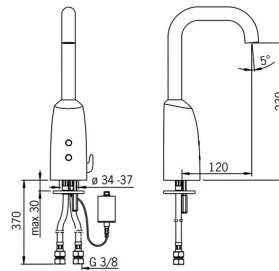

EAN: 4015474277137  
[static.hansa.com/64442220](http://static.hansa.com/64442220)

- Wastafel
- Openbaar en semi-openbaar
- Batterij gestuurd, Elektronisch
- Wastafelmontage
- Chroom
- Vaste uitloop
- CACHÉ® mousseur geïntegreerd in kraanhuus
- Temperatuurgreep
- Temperatuur vast instelbaar, Temperatuurbegrenzer (achteraf instelbaar)
- Binnendeel voor temperatuur instelling, Terugslagklep, Vuilfilter(s)
- Autofocus sensor, Magneetventiel, Indicatie voor (bijna) lege batterij
- Flexibele aansluitslang(en)
- Zonder afvoergarnituur, Zonder trekstangopening

### Technische eigenschappen

DN-maat **DN15**  
 Warmwatertoevoer **max. +70°C**  
 Werkdruk **1-10 bar**  
 Aansluitmaat **G3/8**  
 Projection **120 mm**  
 Terugstroom beveiliging (EN1717) **EB**  
 Materiaal **brass**