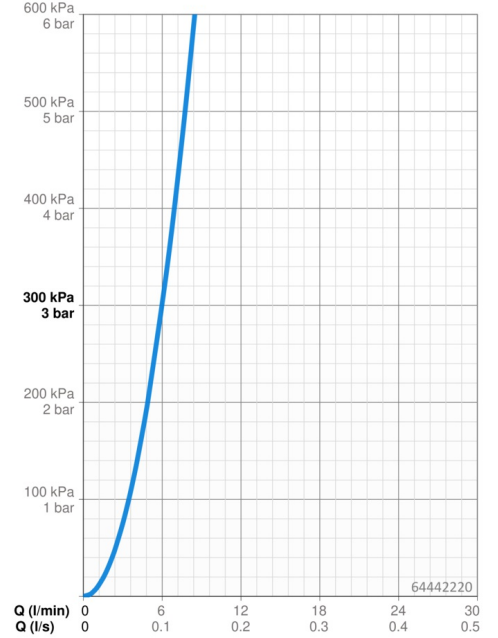

Caractéristiques techniques

Caractéristiques de débit

Débit à 3 bar **6.0 l/min**

Caractéristiques techniques

Taille DN (diamètre nominal) **DN15**
Alimentation en eau chaude **max. +70°C**
Pression de service **1-10 bar**
Taille de raccord **G3/8**
Saillie **120 mm**
Dispositif de protection (EN1717) **EB**
Matériau **brass**

Paramètres du logiciel

Temporisation de débit **2 s ± 1 s**
Durée max. d'écoulement **2 min**

Caractéristiques électroniques

Pile **Lithium 2CR5 6 V**

Règlementations

Directive EU **C E EMC Directive 2014/30/EU, RoHS Directive 2011/65/EU**
Norme EN **EN 15091, ETSI EN 301 489-1 V1.9.2, ETSI EN 300 328 v2.2.2, EN 61000-6-1:2007, EN 61000-6-3:2007+A1:2011+AC:2012, EN 60335-1:2012+A11+A13+A1+A14+A2+A15:2021, Part 19.11.4**
Indice de protection **IP 55**

Certificats et normes

UN38.3 **UN38-3 Maxell 2CR5**
Déclaration de conformité **EMC**