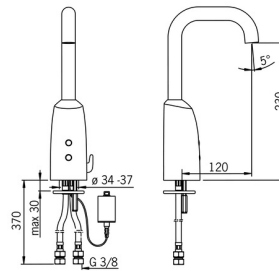

EAN: 4015474277137  
[static.hansa.com/64442220](https://static.hansa.com/64442220)

- Lavabo
- Public & Semi-public
- Alimentation par pile, Sans contact
- Montage sur plaque
- Chrome
- Bec fixe
- CACHÉ® - Mousseur intégré directement dans la robinetterie
- Poignée de régulation de la température
- Réglage de la température ajustable, Limiteur de température ajustable
- Valve mélangeuse pour contrôle manuel de la température, Valve(s) anti-retour, Filtre(s) à impuretés
- Sensor avec détection automatique, Électrovanne, Indicateur de batterie faible
- Raccordement par flexibles
- Sans bonde de vidage push, Sans bonde de vidage à tirette

### Caractéristiques techniques

Taille DN (diamètre nominal) **DN15**  
 Alimentation en eau chaude **max. +70°C**  
 Pression de service **1-10 bar**  
 Taille de raccord **G3/8**  
 Saillie **120 mm**  
 Dispositif de protection (EN1717) **EB**  
 Matériau **brass**