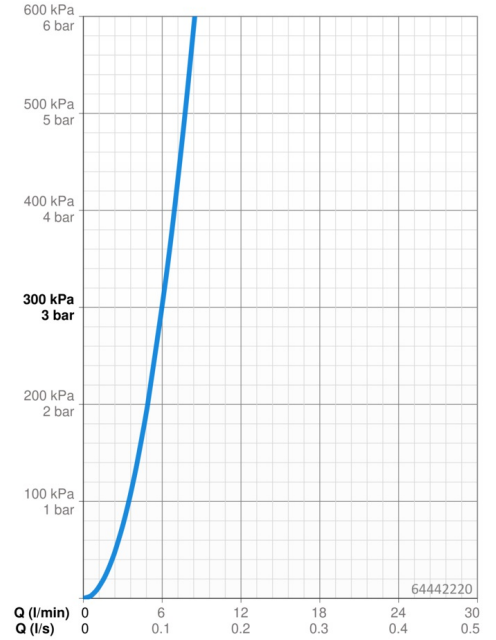

Technické údaje

Vlastnosti průtoku

Průtokové množství při 3 bar **6.0 l/min**

Technické vlastnosti

Velikost DN (jmenovitý rozměr) **DN15**
Zdroj teplé vody **max. +70°C**
Pracovní tlak **1-10 bar**
Velikost přípojky **G3/8**
Projection **120 mm**
Zabezpečení proti zpětnému toku (ČSN EN 1717) **EB**
Materiál **Mosaz**

Nastavení softwaru

Čas dotečení **2 s ± 1 s**
Max. doba průtoku **2 min**

Elektronické vlastnosti

Baterie **Lithium 2CR5 6 V**

Předpisy

EU Directive **C E EMC Directive 2014/30/EU , RoHS Directive 2011/65/EU**
Norma EN **EN 15091, ETSI EN 301 489-1 V1.9.2 , ETSI EN 300 328 v2.2.2 , EN 61000-6-1:2007 , EN 61000-6-3:2007+A1:2011+AC:2012 , EN 60335-1:2012+A11+A13+A14+A2+A15:2021, Part 19.11.4**
Třída ochrany **IP 55**

Schválení a Prohlášení

UN38.3 **UN38-3 Maxell 2CR5**
Prohlášení o shodě **EMC**