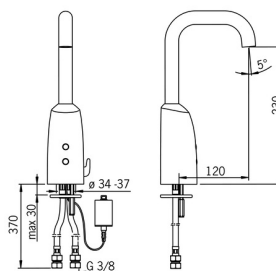

EAN: 4015474277137
static.hansa.com/64442220

- Umyvadlo
- Veřejné a poloveřejné
- Bateriový provoz, Bezdotyková
- Stojánková
- Chrom
- Pevné výtokové rameno
- CACHÉ® aerátor umístěný přímo ve výtokovém rameni
- Rukojeť regulátoru teploty
- Přednastavitelná teplota vody, Nastavitelný omezovač teploty vody (součástí dodávky, možnost dodatečné instalace)
- Směšovací ventil pro ruční nastavení teploty, Zpětný ventil (-y), Filtr(y) na nečistoty
- Senzor se systémem Autofocus - automatické zaostřování, Elektromagnetický ventil řízený impulsem, Indikace nízké kapacity napájecí baterie
- Flexibilní připojovací hadice
- Bez odpadní soupravy, Bez otvoru na táhlo

Technické údaje

Vlastnosti průtoku

Průtokové množství při 3 bar **6.0 l/min**

Technické vlastnosti

Velikost DN (jmenovitý rozměr) **DN15**
 Zdroj teplé vody **max. +70°C**
 Pracovní tlak **1-10 bar**
 Velikost přípojky **G3/8**
 Projection **120 mm**
 Zabezpečení proti zpětnému toku (ČSN EN 1717) **EB**
 Materiál **Mosaz**

Schválení a Prohlášení

UN38.3 **UN38-3 Maxell 2CR5**
 Prohlášení o shodě **EMC**

Náhradní díly

SP64442220

	Název	Kód
01	Skříňka s monočlánkem, 2CR5 6 V	59914088
02	Monočlánek, 2CR5 6 V	59911670
03	Ovladač regulátoru teploty	59914100
04	Membrána elektromagnetického ventilu	1006500V
04	Upevňovací kroužek pro membránu Ukončeno	59914090
05	Elektromagnetický ventil, 6 V	59914091
06	Senzor, 6/9/12 V Bluetooth	1005063V
06	Senzor, 6 V Ukončeno	59914101
07	Aerator a klíč, M18.5x1 Z	59914102
08	Čistící filtr	59914085
09	Zpětný ventil s filtrem	59914086
10	Výtokové rameno, L=131 Ukončeno	59914227
11	Regulátor teploty	59914089
12	Těsnění, 8x14.3x2	59914087
N.I.	Flexibilní hadička, L=375, G3/8-M10x1 (2pcs)	59914095
N.I.	Omezovač	59914106