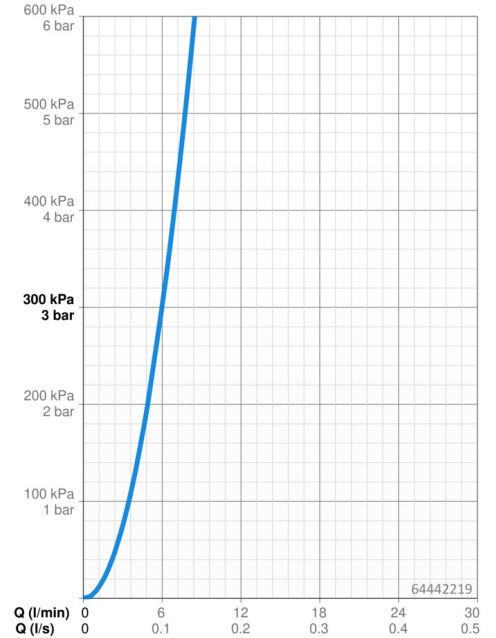

Technische gegevens

Doorstromingseigenschappen

Doorstroomhoeveelheid bij 3 bar **6.0 l/min**

Technische eigenschappen

DN-maat **DN15**
 Warmwatertoevoer **max. +70°C**
 Werkdruk **1-10 bar**
 Aansluitmaat **G3/8**
 Projection **170 mm**
 Terugstroom beveiliging (EN1717) **AA**
 Materiaal **brass**

Software-instellingen

Nalooptijd **3 s (1-20 s)**
 Automatische spoeling **off (off/1-120 h)**
 Automatische spoeling periode **30 s (1-1800 s)**
 Max. looptijd **2 min (1 - 1800 s)**

Eigenschappen elektronica

Toestemmingen en Verklaringen

UN38.3 **UN38-3 Maxell 2CR5**
 Verklaring van overeenstemming **RED**
 EPD **S-P-06394**

Duurzaamheid

EPD module A1 (kg CO2 eq.) **10,22**
 EPD module A2 (kg CO2 eq.) **0,46**
 EPD module A3 (kg CO2 eq.) **0,55**
 EPD module A1-A3 (kg CO2 eq.) **11,23**
 EPD module A4 (kg CO2 eq.) **0,41**
 EPD module B7 (kg CO2 eq.) **430,00**
 EPD module C2 (kg CO2 eq.) **0,02**
 EPD module C3 (kg CO2 eq.) **0,02**
 EPD module C4 (kg CO2 eq.) **0,31**
 EPD module D (kg CO2 eq.) **-8,19**