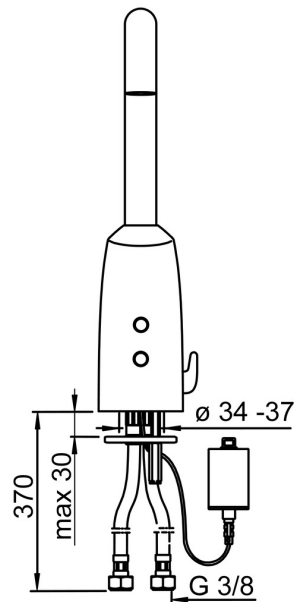

EAN: 4057304015069
static.hansa.com/64442219

- Wastafel
- Openbaar en semi-openbaar
- Elektronisch, Bluetooth, Batterij gestuurd
- Wastafelmontage
- Chroom
- Vaste uitloop
- CACHÉ® mousseur geïntegreerd in kraanhuis
- Temperatuurgreep
- Temperatuur vast instelbaar, Temperatuurbegrenzer (achteraf instelbaar)
- Binnendeel voor temperatuur instelling, Terugslagklep, Vuilfilter(s)
- Autofocus sensor, Magneetventiel, Indicatie voor (bijna) lege batterij
- Flexibele aansluitlang(en)
- Software instellingen zijn aan te passen (via bluetooth App)
- Zonder afvoergarnituur, Zonder trekstangopening

Technische gegevens

Doorstromingseigenschappen

Doorstroomhoeveelheid bij 3 bar **6.0 l/min**

Technische eigenschappen

DN-maat **DN15**
 Warmwatertoevoer **max. +70°C**
 Werkdruk **1-10 bar**
 Aansluitmaat **G3/8**
 Projection **170 mm**
 Terugstroom beveiliging (EN1717) **AA**
 Materiaal **brass**

Reserveonderdelen

SP64442210

	Naam	Code
01	Patareikarrik kompl., 2CR5 6 V	59914088
02	Batterij, 2CR5 6 V	59911670
03	Temperatuur hendel Chrom	59914100
04	Membraam voor ventiel	1006500V
04	Membraamhouder Stopgezet	59914090
05	Magneetventiel, 6 V	59914091
06	Fotocel, 6/9/12 V Bluetooth	1005063V
06	Fotocel, 6 V Stopgezet	59914101
07	Mousseur en sleutel, M18.5x1 Z	59914102
08	Vuilfilters	59914085
09	Vuilfilters met terugslagklep Chrom	59914086
10	Uitloop, L=181	59914103
11	Temperatuur regeling	59914089
12	Dichting, 8x14.3x2	59914087
N.I.	Temperatuurbegrenzer	59914106