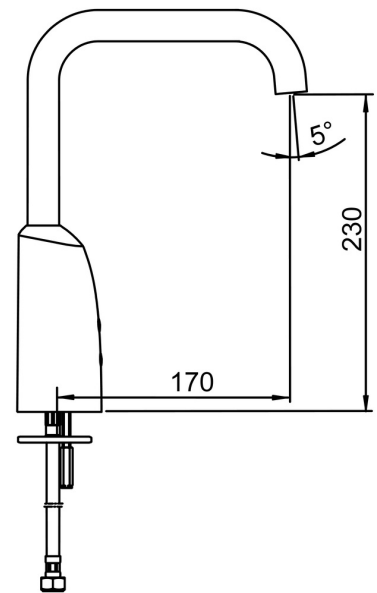

EAN: 4057304015069
static.hansa.com/64442219

- Wastafel
- Openbaar en semi-openbaar
- Elektronisch, Bluetooth, Batterij gestuurd
- Wastafelmontage
- Chroom
- Vaste uitloop
- CACHÉ® mousseur geïntegreerd in kraanhuis
- Temperatuurgreep
- Temperatuur vast instelbaar, Temperatuurbegrenzer (achteraf instelbaar)
- Binnendeel voor temperatuur instelling, Terugslagklep, Vuilfilter(s)
- Autofocus sensor, Magneetventiel, Indicatie voor (bijna) lege batterij
- Flexibele aansluitlang(en)
- Software instellingen zijn aan te passen (via bluetooth App)
- Zonder afvoergarnituur, Zonder trekstangopening

Technische gegevens

Doorstromingseigenschappen

Doorstroomhoeveelheid bij 3 bar **6.0 l/min**

Technische eigenschappen

DN-maat **DN15**
 Warmwatertoevoer **max. +70°C**
 Werkdruk **1-10 bar**
 Aansluitmaat **G3/8**
 Projection **170 mm**
 Terugstroom beveiliging (EN1717) **AA**
 Materiaal **brass**