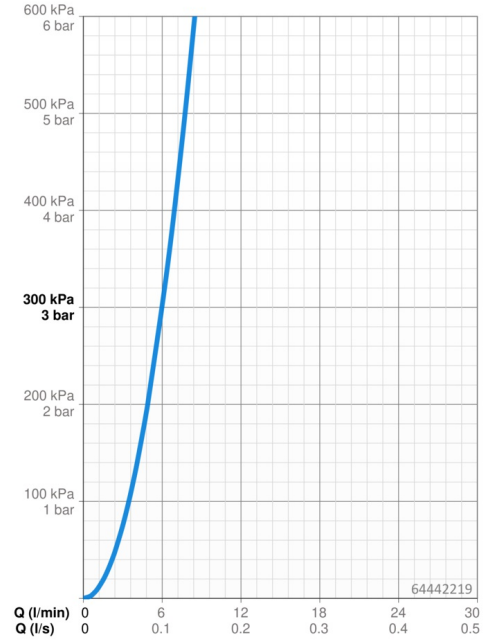

Technické údaje

Vlastnosti průtoku

Průtokové množství při 3 bar **6.0 l/min**

Technické vlastnosti

Velikost DN (jmenovitý rozměr) **DN15**
Zdroj teplé vody **max. +70°C**
Pracovní tlak **1-10 bar**
Velikost přípojky **G3/8**
Projection **170 mm**
Zabezpečení proti zpětnému toku (ČSN EN 1717) **AA**
Materiál **Mosaz**

Nastavení softwaru

Čas dotečení **3 s (1-20 s)**
Automatické spláchnutí **off (off/1-120 h)**
Automatická doba spláchnutí **30 s (1-1800 s)**
Max. doba průtoku **2 min (1 - 1800 s)**

Elektronické vlastnosti

Baterie **Lithium 2CR5 6 V**
Bluetooth version **4.x (D034445)**

Předpisy

EU Directive **C € Radio Equipment Directive 2014/53/EU , Low Voltage Directive 2014/35/EU , EMC Directive 2014/30/EU , RoHS Directive 2011/65/EU**
Norma EN **EN 15091, ETSI EN 301 489-1 V1.9.2 , ETSI EN 300 328 v2.2.2 , EN 61000-6-1:2007 , EN 61000-6-3:2007+A1:2011+AC:2012 , EN 60335-1:2012+A11+A13+A1+A14+A2+A15:2021, Part 19.11.4**
Třída ochrany **IP 55**

Schválení a Prohlášení

UN38.3 **UN38-3 Maxell 2CR5**
Prohlášení o shodě **RED**
EPD **S-P-06394**