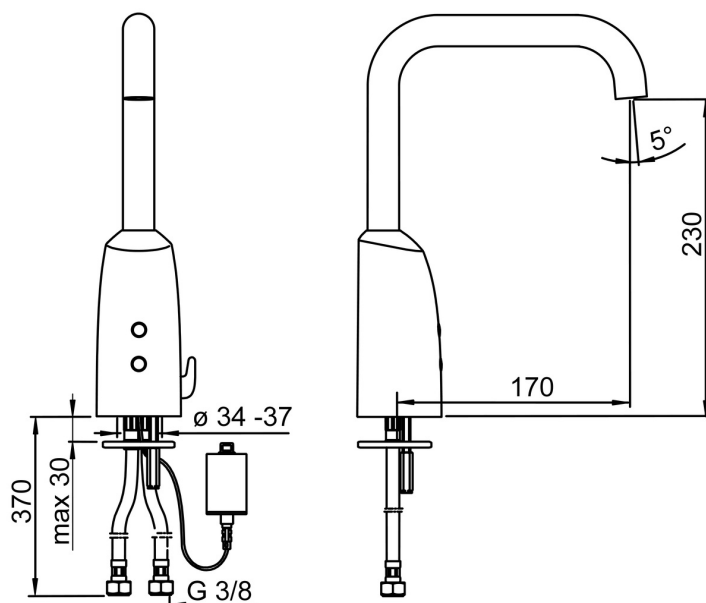

EAN: 4057304015069  
[static.hansa.com/64442219](http://static.hansa.com/64442219)

- Umyvadlo
- Veřejné a poloveřejné
- Bezdotyková, Bluetooth®, Bateriový provoz
- Stojánková
- Chrom
- Pevné výtokové rameno
- CACHÉ® aerátor umístěný přímo ve výtokovém rameni
- Rukojeť regulátoru teploty
- Přednastavitelná teplota vody, Nastavitelný omezovač teploty vody (součástí dodávky, možnost dodatečné instalace)
- Směšovací ventil pro ruční nastavení teploty, Zpětný ventil (-y), Filtr(y) na nečistoty
- Senzor se systémem Autofocus - automatické zaostřování, Elektromagnetický ventil řízený impulsem, Indikace nízké kapacity napájecí baterie
- Flexibilní připojovací hadice
- Možnost dalšího nastavení softwaru (prostřednictvím rozhraní Bluetooth)
- Bez odpadní soupravy, Bez otvoru na táhlo

### Technické vlastnosti

Velikost DN (jmenovitý rozměr) **DN15**  
 Zdroj teplé vody **max. +70°C**  
 Pracovní tlak **1-10 bar**  
 Velikost přípojky **G3/8**  
 Projection **170 mm**  
 Zabezpečení proti zpětnému toku (ČSN EN 1717) **AA**  
 Materiál **Mosaz**