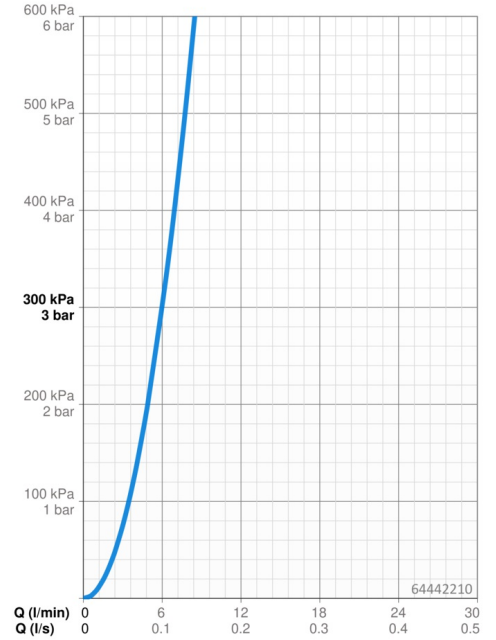

Technische gegevens

Doorstromingseigenschappen

Doorstroomhoeveelheid bij 3 bar	6.0 l/min
Drukverlies bij doorstroomhoeveelheid (0,1 l/s)	2 bar

Technische eigenschappen

DN-maat	DN15
Warmwatertoevoer	max. +70°C
Werkdruk	1-10 bar
Aansluitmaat	G3/8
Projection	170 mm
Terugstroom beveiliging (EN1717)	EB
Materiaal	brass

Software-instellingen

Nalooptijd	2 s ± 1 s
Max. looptijd	2 min

Eigenschappen elektronica

Batterij	Lithium 2CR5 6 V

Voorschriften

EU-richtlijn	C € EMC Directive 2014/30/EU , RoHS Directive 2011/65/EU
EN-norm	EN 15091, ETSI EN 301 489-1 V1.9.2 , ETSI EN 300 328 v2.2.2 , EN 61000-6-1:2007 , EN 61000-6-3:2007+A1:2011+AC:2012 , EN 60335-1:2012+A11+A13+A14+A15:2021, Part 19.11.4
Geluidsklasse	I (ISO 3822)
Beschermingsklasse	IP 55

Toestemmingen en Verklaringen

UN38.3	BP 0001-3
Verklaring van overeenstemming	EMC