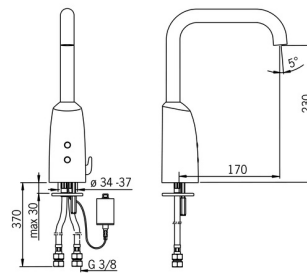

EAN: 4015474273344  
[static.hansa.com/64442210](https://static.hansa.com/64442210)

- Wastafel
- Openbaar en semi-openbaar
- Batterij gestuurd, Elektronisch
- Wastafelmontage
- Chroom
- Vaste uitloop
- CACHÉ® mousseur geïntegreerd in kraanhuus
- Temperatuurgreep
- Temperatuur vast instelbaar, Temperatuurbegrenzer (achteraf instelbaar)
- Binnendeel voor temperatuur instelling, Terugslagklep, Vuilfilter(s)
- Autofocus sensor, Magneetventiel, Indicatie voor (bijna) lege batterij
- Flexibele aansluitslang(en)
- Zonder afvoergarnituur, Zonder trekstangopening

### Technische eigenschappen

|                                  |                   |
|----------------------------------|-------------------|
| DN-maat                          | <b>DN15</b>       |
| Warmwatertoevoer                 | <b>max. +70°C</b> |
| Werkdruk                         | <b>1-10 bar</b>   |
| Aansluitmaat                     | <b>G3/8</b>       |
| Projection                       | <b>170 mm</b>     |
| Terugstroom beveiliging (EN1717) | <b>EB</b>         |
| Materiaal                        | <b>brass</b>      |