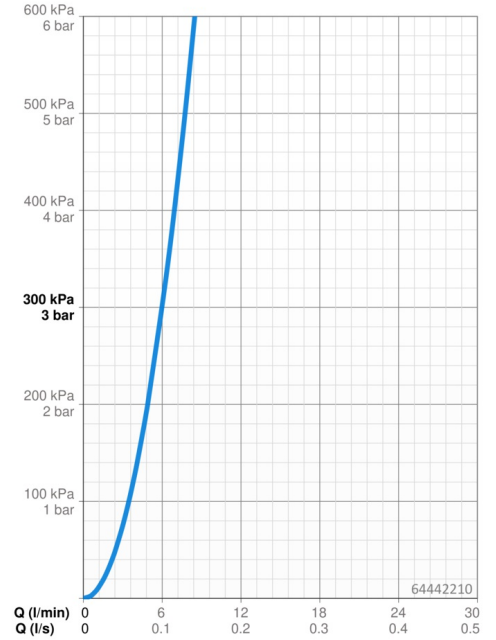

Technische Daten

Durchflusseigenschaften

Durchfluss bei 3 bar	6.0 l/min
Druckverlust bei einem Durchfluss von 0,1 l/s	2 bar

Technische Eigenschaften

DN-Größe (Nennmaß)	DN15
Warmwasserversorgung	max. +70°C
Arbeitsdruck	1-10 bar
Anschlussgröße	G3/8
Ausladung	170 mm
Sicherungseinrichtung (EN1717)	EB
Werkstoff	Messing

Software-Einstellungen

Nachlaufzeit	2 s ± 1 s
Max. Fließdauer	2 min

Elektronische Eigenschaften

Batterie	Lithium 2CR5 6 V

Vorschriften

EU Directive	C € EMC Directive 2014/30/EU , RoHS Directive 2011/65/EU
EN Standard	EN 15091, ETSI EN 301 489-1 V1.9.2 , ETSI EN 300 328 v2.2.2 , EN 61000-6-1:2007 , EN 61000-6-3:2007+A1:2011+AC:2012 , EN 60335-1:2012+A11+A13+A1+A14+A2+A15:2021, Part 19.11.4
Geräuschklasse	I (ISO 3822)
Schutzklasse	IP 55

Zulassungen und Deklarationen

UN38.3	BP 0001-3
Konformitätserklärung	EMC