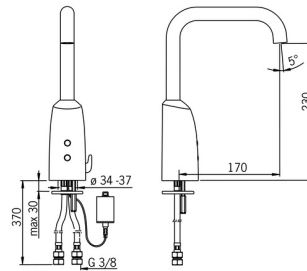

EAN: 4015474273344
static.hansa.com/64442210

- Waschtisch
- öffentliche & halböffentliche Bereiche
- Batteriebetrieb, Berührungslos
- Standmontage
- Chrom
- Feststehender Auslauf
- CACHÉ® Strahlregler, ohne Mundstück direkt in den Armaturenauslauf geschraubt
- Temperatureinstellgriff
- Temperatureinstellung fixierbar, Heißwassersperre einstellbar (im Lieferumfang enthalten)
- Mischventil zur manuellen Temperatureinstellung, Rückflussverhinderer, Schmutzfilter
- PSD-Sensor mit Autofocus, Magnetventil, Batterie-Leer-Anzeige
- Anschluss über flexible Druckschläuche
- Ohne Ablaufgarnitur, Ohne Zugstangenbohrung

Technische Daten

Durchflusseigenschaften

Durchfluss bei 3 bar	6.0 l/min
Druckverlust bei einem Durchfluss von 0,1 l/s	2 bar

Technische Eigenschaften

DN-Größe (Nennmaß)	DN15
Warmwasserversorgung	max. +70°C
Arbeitsdruck	1-10 bar
Anschlussgröße	G3/8
Ausladung	170 mm
Sicherungseinrichtung (EN1717)	EB
Werkstoff	Messing

Zulassungen und Deklarationen

UN38.3	BP 0001-3
Konformitätserklärung	EMC

Ersatzteile

SP64442210

	Name	Art.-Nr.
01	Batteriegehäuse inkl. Batterie, 2CR5 6 V	59914088
02	Batterie, 2CR5 6 V	59911670
03	Temperatur-Wählgriff	59914100
04	Membrane für Magnetventil	1006500V
04	Stützring Membrane Ausgelaufen	59914090
05	Magnetventil, 6 V	59914091
06	Sensor, 6/9/12 V Bluetooth	1005063V
06	Sensor, 6 V Ausgelaufen	59914101
07	Luftsprudler und Schlüssel, M18.5x1 Z	59914102
08	Schmutzfangsiebe	59914085
09	Stopfen Rückschlagventil	59914086
10	Auslauf, L=181	59914103
11	Temperatureinstellsatz	59914089
12	Dichtung, 8x14.3x2	59914087
N.I.	Begrenzer	59914106