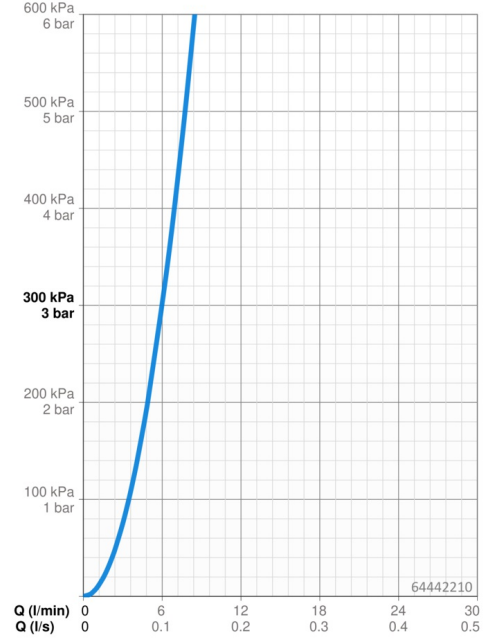

Technické údaje

Vlastnosti průtoku

Průtokové množství při 3 bar	6.0 l/min
Tlaková ztráta při průtoku (0,1 l/s)	2 bar

Technické vlastnosti

Velikost DN (jmenovitý rozměr)	DN15
Zdroj teplé vody	max. +70°C
Pracovní tlak	1-10 bar
Velikost přípojky	G3/8
Projection	170 mm
Zabezpečení proti zpětnému toku (ČSN EN 1717)	EB
Materiál	Mosaz

Nastavení softwaru

Čas dotečení	2 s ± 1 s
Max. doba průtoku	2 min

Elektronické vlastnosti

Baterie	Lithium 2CR5 6 V

Předpisy

EU Directive	C € EMC Directive 2014/30/EU , RoHS Directive 2011/65/EU
Norma EN	EN 15091, ETSI EN 301 489-1 V1.9.2 , ETSI EN 300 328 v2.2.2 , EN 61000-6-1:2007 , EN 61000-6-3:2007+A1:2011+AC:2012 , EN 60335-1:2012+A11+A13+A14+A15:2021, Part 19.11.4
Třída hlučnosti	I (ISO 3822)
Třída ochrany	IP 55

Schválení a Prohlášení

UN38.3	BP 0001-3
Prohlášení o shodě	EMC