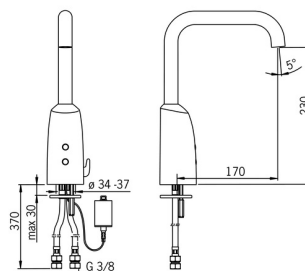

Technické údaje

Vlastnosti průtoku

Průtokové množství při 3 bar	6.0 l/min
Tlaková ztráta při průtoku (0,1 l/s)	2 bar

Technické vlastnosti

Velikost DN (jmenovitý rozměr)	DN15
Zdroj teplé vody	max. +70°C
Pracovní tlak	1-10 bar
Velikost přípojky	G3/8
Projection	170 mm
Zabezpečení proti zpětnému toku (ČSN EN 1717)	EB
Materiál	Mosaz

Nastavení softwaru

Čas dotečení	2 s ± 1 s
Max. doba průtoku	2 min

Elektronické vlastnosti

Baterie	Lithium 2CR5 6 V
---------	-------------------------

Předpisy

EU Directive	C € EMC Directive 2014/30/EU , RoHS Directive 2011/65/EU
Norma EN	EN 15091, ETSI EN 301 489-1 V1.9.2 , ETSI EN 300 328 v2.2.2 , EN 61000-6-1:2007 , EN 61000-6-3:2007+A1:2011+AC:2012 , EN 60335-1:2012+A11+A13+A14+A15:2021, Part 19.11.4
Třída hlučnosti	I (ISO 3822)
Třída ochrany	IP 55

Schválení a Prohlášení

UN38.3	BP 0001-3
Prohlášení o shodě	EMC

Náhradní díly

SP64442210

	Název	Kód
01	Skříňka s monočlánkem, 2CR5 6 V	59914088
02	Monočlánek, 2CR5 6 V	59911670
03	Ovladač regulátoru teploty	59914100
04	Membrána elektromagnetického ventilu	1006500V
04	Upevňovací kroužek pro membránu Ukončeno	59914090
05	Elektromagnetický ventil, 6 V	59914091
06	Senzor, 6/9/12 V Bluetooth	1005063V
06	Senzor, 6 V Ukončeno	59914101
07	Aerator a klíč, M18.5x1 Z	59914102
08	Čistící filtr	59914085
09	Zpětný ventil s filtrem	59914086
10	Výtokové rameno, L=181	59914103
11	Regulátor teploty	59914089
12	Těsnění, 8x14.3x2	59914087
N.I.	Omezovač	59914106