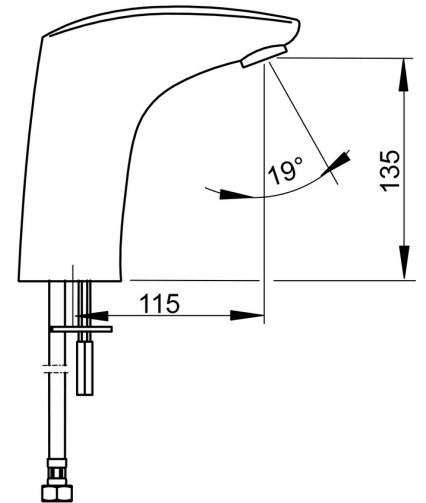

EAN: 4057304008610
static.hansa.com/64432219

- Openbaar en semi-openbaar
- Elektronisch, Bluetooth, Batterij gestuurd
- Wastafelmontage
- Chrom
- Vaste uitloop, Gegoten constructie
- Diefstalbestendige mousseur, CASCADE® mousseur
- Temperatuurgreep
- Temperatuurbegrenzer (achteraf instelbaar), Temperatuur vast instelbaar
- Binnendeel voor temperatuur instelling, Terugslagklep, Vuilfilter(s)
- Autofocus sensor, Magneetventiel, Indicatie voor (bijna) lege batterij
- Flexibele aansluitslang(en)
- Software instellingen zijn aan te passen (via bluetooth App)
- Zonder afvoergarnituur, Zonder trekstangopening

Technische gegevens

Doorstromingseigenschappen

Doorstroomhoeveelheid bij 3 bar (met debietregelaar)	6.0 l/min
Drukverlies bij doorstroomhoeveelheid (0,1 l/s)	2 bar

Technische eigenschappen

DN-maat	DN15
Warmwatertoevoer	max. +70°C
Werkdruk	1-10 bar
Aansluitmaat	G3/8
Projection	112 mm
Terugstroom beveiliging (EN1717)	AA
Materiaal	brass