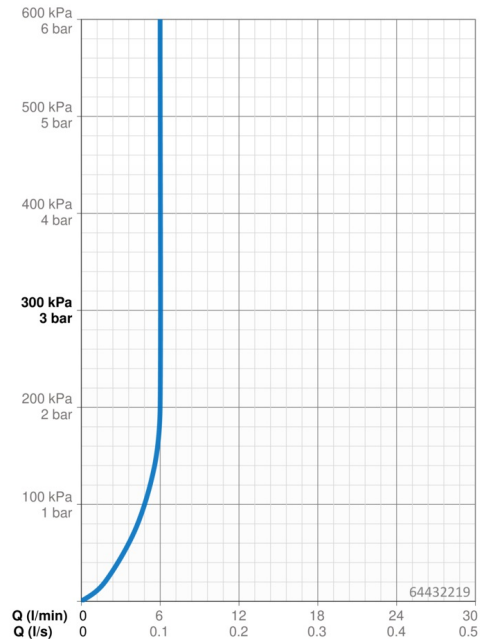

Technische gegevens

Doorstromingseigenschappen

Doorstroomhoeveelheid bij 3 bar (met debietregelaar)	6.0 l/min
Drukverlies bij doorstroomhoeveelheid (0,1 l/s)	2 bar

Technische eigenschappen

DN-maat	DN15
Warmwatertoevoer	max. +70°C
Werkdruk	1-10 bar
Aansluitmaat	G3/8
Projection	112 mm
Terugstroom beveiliging (EN1717)	AA
Materiaal	brass

Software-instellingen

Nalooptijd	3 s (1-20 s)
Automatische spoeling	off (off/1-120 h)
Automatische spoeling periode	30 s (1-1800 s)
Max. looptijd	2 min (1 - 1800 s)

Eigenschappen elektronica

Batterij	Lithium 2CR5 6 V
Bluetooth version	4.x (D034445)

Voorschriften

EU-richtlijn	C € Radio Equipment Directive 2014/53/EU , Low Voltage Directive 2014/35/EU , EMC Directive 2014/30/EU , RoHS Directive 2011/65/EU
EN-norm	EN 15091, ETSI EN 301 489-1 V1.9.2 , ETSI EN 300 328 v2.2.2 , EN 61000-6-1:2007 , EN 61000-6-3:2007+A1:2011+AC:2012 , EN 60335-1:2012+A11+A13+A14+A15:2021, Part 19.11.4
Beschermingsklasse	IP 55

Toestemmingen en Verklaringen

UN38.3	UN38-3 Maxell 2CR5
Verklaring van overeenstemming	RED