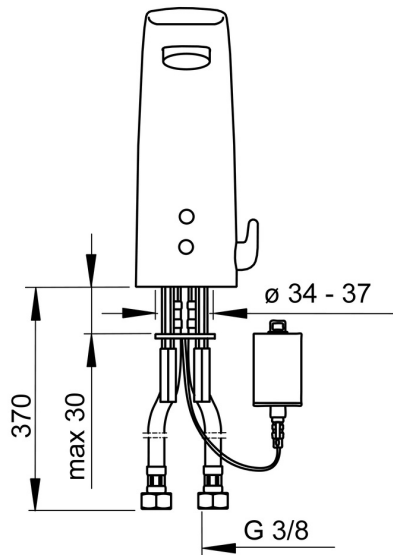

EAN: 4057304008610
static.hansa.com/64432219

- Openbaar en semi-openbaar
- Elektronisch, Bluetooth, Batterij gestuurd
- Wastafelmontage
- Chrom
- Vaste uitloop, Gegoten constructie
- Diefstalbestendige mousseur, CASCADE® mousseur
- Temperatuurgreep
- Temperatuurbegrenzer (achteraf instelbaar), Temperatuur vast instelbaar
- Binnendeel voor temperatuur instelling, Terugslagklep, Vuilfilter(s)
- Autofocus sensor, Magneetventiel, Indicatie voor (bijna) lege batterij
- Flexibele aansluitslang(en)
- Software instellingen zijn aan te passen (via bluetooth App)
- Zonder afvoergarnituur, Zonder trekstangopening

Technische gegevens

Doorstromingseigenschappen

Doorstroomhoeveelheid bij 3 bar (met debietregelaar)	6.0 l/min
Drukverlies bij doorstroomhoeveelheid (0,1 l/s)	2 bar

Technische eigenschappen

DN-maat	DN15
Warmwatertoevoer	max. +70°C
Werkdruk	1-10 bar
Aansluitmaat	G3/8
Projection	112 mm
Terugstroom beveiliging (EN1717)	AA
Materiaal	brass

Toestemmingen en Verklaringen

UN38.3	UN38-3 Maxell 2CR5
Verklaring van overeenstemming	RED

Reserveonderdelen

SP64432219

	Naam	Code
01	Patareikarbik kompl.	59914154
02	Batterij, 2CR5 6 V	59911670
03	Temperatuur hendel Chroom	59914100
04	Binnendeel temperatuurhendel Chroom	59914104
05	Membraam voor ventiel	1006500V
05	Membraamhouder Stopgezet	59914090
06	Magneetventiel, 6 V	59914091
07	Fotocel, 6/9/12 V, Bluetooth	59914567
08	Mousseur en sleutel, M24x1, 6 l/min Chroom	59914105
09	Vuilfilters met terugslagklep Chroom	59914086
10	Vuilfilters	59914085
11	Dichting, 8x14.3x2	59914087
12	Temperatuur regeling	59914089
13	Temperatuurbegrenzer	59914106