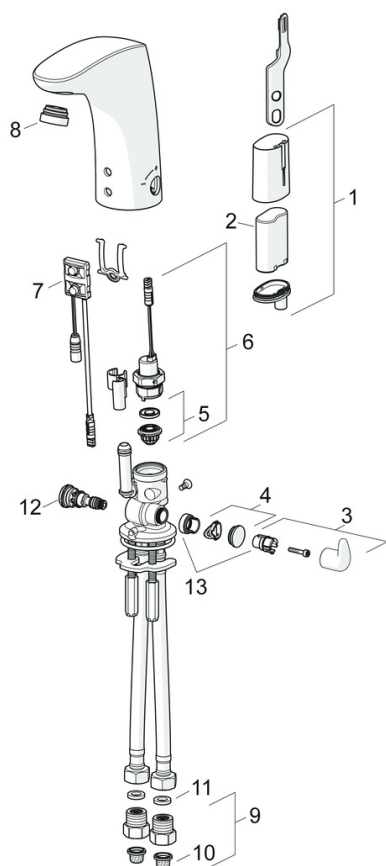

EAN: 4057304008610
static.hansa.com/64432219

- Openbaar en semi-openbaar
- Elektronisch, Bluetooth, Batterij gestuurd
- Wastafelmontage
- Chrom
- Vaste uitloop, Gegoten constructie
- Diefstalbestendige mousseur, CASCADE® mousseur
- Temperatuurgreep
- Temperatuurbegrenzer (achteraf instelbaar), Temperatuur vast instelbaar
- Binnendeel voor temperatuur instelling, Terugslagklep, Vuilfilter(s)
- Autofocus sensor, Magneetventiel, Indicatie voor (bijna) lege batterij
- Flexibele aansluitslang(en)
- Software instellingen zijn aan te passen (via bluetooth App)
- Zonder afvoergarnituur, Zonder trekstangopening

Technische gegevens

Doorstromingseigenschappen

Doorstroomhoeveelheid bij 3 bar (met debietregelaar)	6.0 l/min
Drukverlies bij doorstroomhoeveelheid (0,1 l/s)	2 bar

Technische eigenschappen

DN-maat	DN15
Warmwatertoevoer	max. +70°C
Werkdruk	1-10 bar
Aansluitmaat	G3/8
Projection	112 mm
Terugstroom beveiliging (EN1717)	AA
Materiaal	brass

Toestemmingen en Verklaringen

UN38.3	UN38-3 Maxell 2CR5
Verklaring van overeenstemming	RED

Reserveonderdelen

SP64432219

	Naam	Code
01	Patareikarbik kompl.	59914154
02	Batterij, 2CR5 6 V	59911670
03	Temperatuur hendel Chroom	59914100
04	Binnendeel temperatuurhendel Chroom	59914104
05	Membraam voor ventiel	1006500V
05	Membraamhouder Stopgezet	59914090
06	Magneetventiel, 6 V	59914091
07	Fotocel, 6/9/12 V, Bluetooth	59914567
08	Mousseur en sleutel, M24x1, 6 l/min Chroom	59914105
09	Vuilfilters met terugslagklep Chroom	59914086
10	Vuilfilters	59914085
11	Dichting, 8x14.3x2	59914087
12	Temperatuur regeling	59914089
13	Temperatuurbegrenzer	59914106