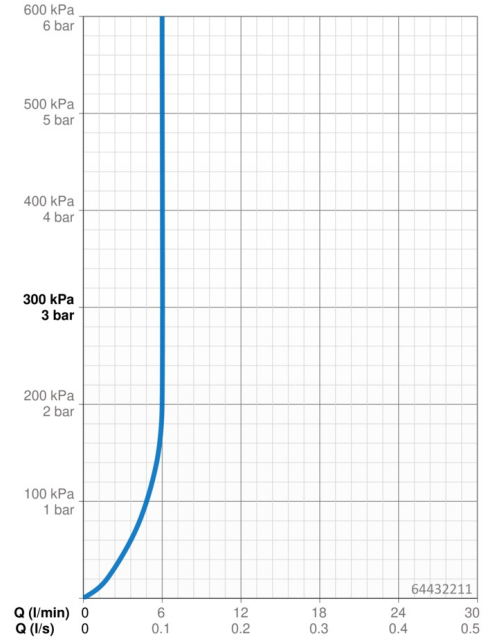

Technické údaje

Vlastnosti prietoku

Prietok pri tlaku 3 bar (s ovládačom prietoku) **6.0 l/min**

Technické vlastnosti

Veľkosť DN (menovitý rozmer) **DN15**
Dodávka teplej vody **max. +70°C**
Pracovný tlak **1-10 bar**
Spojovacia veľkosť **G3/8**
Projection **112 mm**
Spätná klapka (STN EN 1717) **AA**
Materiál **Mosadz**

Softvérové nastavenia

Doba po prietoku **2 s ± 1 s**
Automatický oplach **72 h**
Doba automatického oplachu **30 s**
Max. doba prietoku **2 min**

Elektronické vlastnosti

Batéria **Lithium 2CR5 6 V**

Predpisy

Smernica o EU **C € EMC Directive 2014/30/EU , RoHS Directive 2011/65/EU**
Norma EN **EN 15091, ETSI EN 301 489-1 V1.9.2, ETSI EN 300 328 v2.2.2, EN 61000-6-1:2007, EN 61000-6-3:2007+A1:2011+AC:2012, EN 60335-1:2012+A11+A13+A14+A15:2021, Part 19.11.4**
Trieda ochrany **IP 55**

Schválenia a Prehlásenia

UN38.3 **UN38-3 Maxell 2CR5**
Vyhlásenie o zhode **EMC**