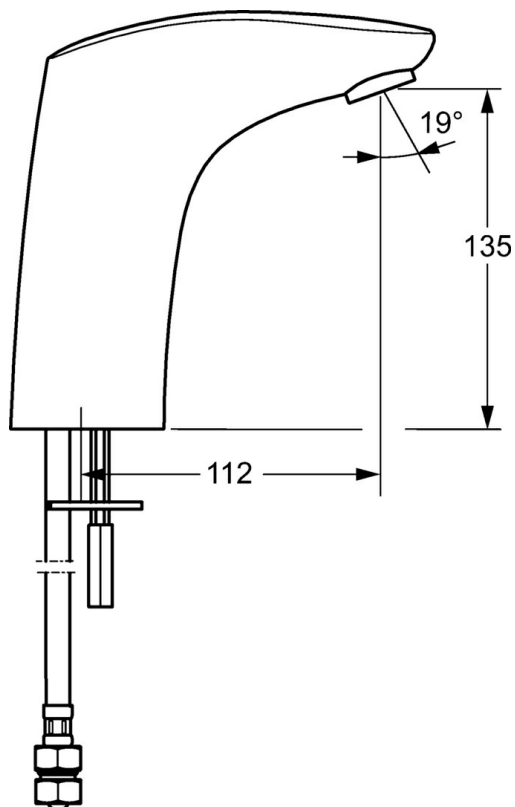

EAN: 4015474277106
static.hansa.com/64432211

- Verejně a poloverejně
- Batériová prevádzka, Bezdotyková
- Stojanková
- Chróm
- Pevné výtokové rameno, Liata konštrukcia
- Aerátor s ochranou proti krádeži, CASCADE® - aerátor
- Rukoväť regulátora teploty vody
- Prednastaviteľná teplota vody
- Filter, filtre na nečistoty, Zmiešavací ventil pre ručné nastavenie teploty vody
- Autofocus senzor s automatickým zaostrovaním, Solenoidový /elektromagnetický/ ventil riadený impulzom, Indikátor nízkej kapacity napájacej batérie
- Flexibilné pripojovacie hadičky
- Možnosť prestavenia na studenú alebo vopred zmiešanú vodu
- Bez odtokovej garnitúry, Bez otvoru na tiahlo

Technické údaje

Vlastnosti prietoku

Prietok pri tlaku 3 bar (s ovládačom prietoku) **6.0 l/min**

Technické vlastnosti

Veľkosť DN (menovitý rozmer) **DN15**
 Dodávka teplej vody **max. +70°C**
 Pracovný tlak **1-10 bar**
 Spojovacia veľkosť **G3/8**
 Projection **112 mm**
 Spätná klapka (STN EN 1717) **AA**
 Materiál **Mosadz**

Schválenia a Prehlásenia

UN38.3 **UN38-3 Maxell 2CR5**
 Vyhlásenie o zhode **EMC**

Náhradné diely

SP64432210

	Názov	Kód
01	Skrinka s monočlánkom, 2CR5 6 V	59914088
02	Batéria, 2CR5 6 V	59911670
03	Rukoväť regulátora teploty	59914100
04	Vymedzovacia vložka	59914104
05	Membrána	1006500V
05	Upevňovací krúžok pre membránu Ukončené	59914090
06	Elektromagnetický ventil, 6 V	59914091
07	Senzor, 6 V Ukončené	59914107
07	Senzor, 6 V /72h Ukončené	59914580
08	Aerator a kľúč, M24x1, 6 l/min	59914105
09	Spätný ventil s filtrom	59914086
10	Vstupný, čistiaci filter	59914085
11	Tesnenie, 8x14.3x2	59914087
12	Regulátor teploty	59914089
13	Obmedzovač	59914106