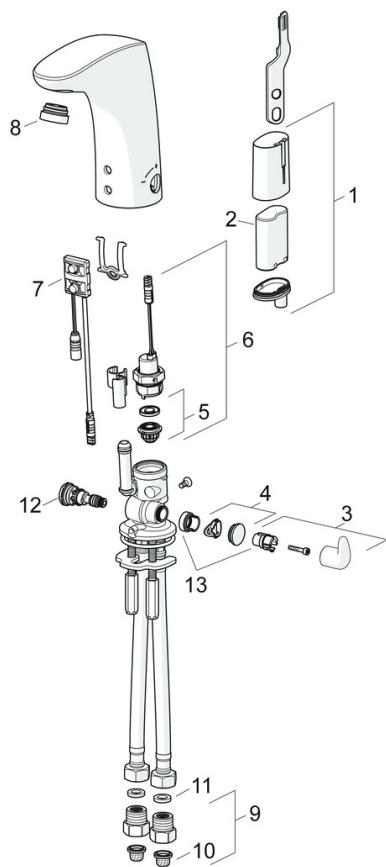

Technické údaje

Vlastnosti prietoku

Prietok pri tlaku 3 bar (s ovládačom prietoku) **6.0 l/min**

Technické vlastnosti

Veľkosť DN (menovitý rozmer) **DN15**
 Dodávka teplej vody **max. +70°C**
 Pracovný tlak **1-10 bar**
 Spojovacia veľkosť **G3/8**
 Projection **112 mm**
 Spätná klapka (STN EN 1717) **AA**
 Materiál **Mosadz**

Schválenia a Prehlásenia

UN38.3 **UN38-3 Maxell 2CR5**
 Vyhlásenie o zhode **EMC**

Náhradné diely

SP64432210

	Názov	Kód
01	Skrinka s monočlánkom, 2CR5 6 V	59914088
02	Batéria, 2CR5 6 V	59911670
03	Rukoväť regulátora teploty	59914100
04	Vymedzovacia vložka	59914104
05	Membrána	1006500V
05	Upevňovací krúžok pre membránu Ukončené	59914090
06	Elektromagnetický ventil, 6 V	59914091
07	Senzor, 6 V Ukončené	59914107
07	Senzor, 6 V /72h Ukončené	59914580
08	Aerator a kľúč, M24x1, 6 l/min	59914105
09	Spätný ventil s filtrom	59914086
10	Vstupný, čistiaci filter	59914085
11	Tesnenie, 8x14.3x2	59914087
12	Regulátor teploty	59914089
13	Obmedzovač	59914106