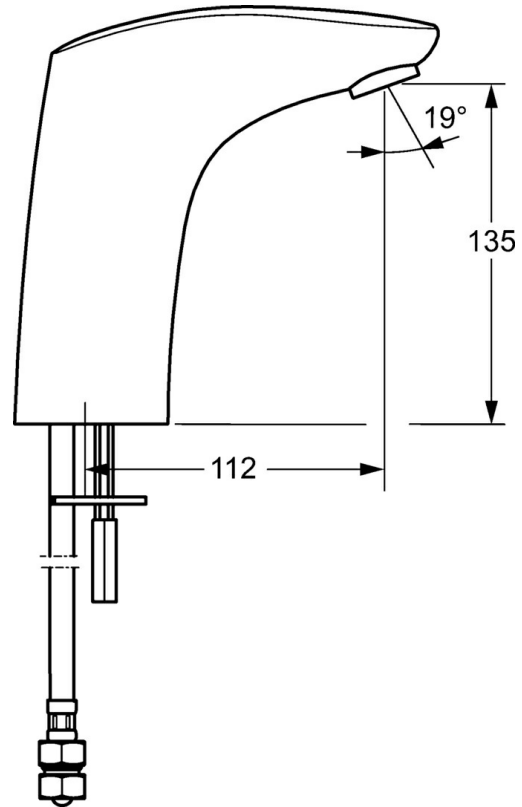

EAN: 4015474277106
static.hansa.com/64432211

- Openbaar en semi-openbaar
- Batterij gestuurd, Elektronisch
- Wastafelmontage
- Chrom
- Vaste uitloop, Gegoten constructie
- Diefstalbestendige mousseur, CASCADE® mousseur
- Temperatuurgreep
- Temperatuur vast instelbaar
- Vuilfilter(s), Binnendeel voor temperatuur instelling
- Autofocus sensor, Magneetventiel, Indicatie voor (bijna) lege batterij
- Flexibele aansluitslang(en)
- Eenvoudig om te bouwen tot koud of voorgegemengd water model
- Zonder afvoergarnituur, Zonder trekstangopening

Technische gegevens

Doorstromingseigenschappen

Doorstroomhoeveelheid bij 3 bar (met debietregelaar) **6.0 l/min**

Technische eigenschappen

DN-maat **DN15**
 Warmwatertoevoer **max. +70°C**
 Werkdruk **1-10 bar**
 Aansluitmaat **G3/8**
 Projection **112 mm**
 Terugstroom beveiliging (EN1717) **AA**
 Materiaal **brass**

Toestemmingen en Verklaringen

UN38.3 **UN38-3 Maxell 2CR5**
 Verklaring van overeenstemming **EMC**

Reserveonderdelen

SP64432210

	Naam	Code
01	Patareikarabik kompl., 2CR5 6 V	59914088
02	Batterij, 2CR5 6 V	59911670
03	Temperatuur hendel Chrom	59914100
04	Binnendeel temperatuurhendel Chrom	59914104
05	Membraam voor ventiel	1006500V
05	Membraamhouder Stopgezet	59914090
06	Magneetventiel, 6 V	59914091
07	Fotocel, 6 V Stopgezet	59914107
07	Fotocel, 6 V /72h Stopgezet	59914580
08	Mousseur en sleutel, M24x1, 6 l/min Chrom	59914105
09	Vuilfilters met terugslagklep Chrom	59914086
10	Vuilfilters	59914085
11	Dichting, 8x14.3x2	59914087
12	Temperatuur regeling	59914089
13	Temperatuurbegrenzer	59914106