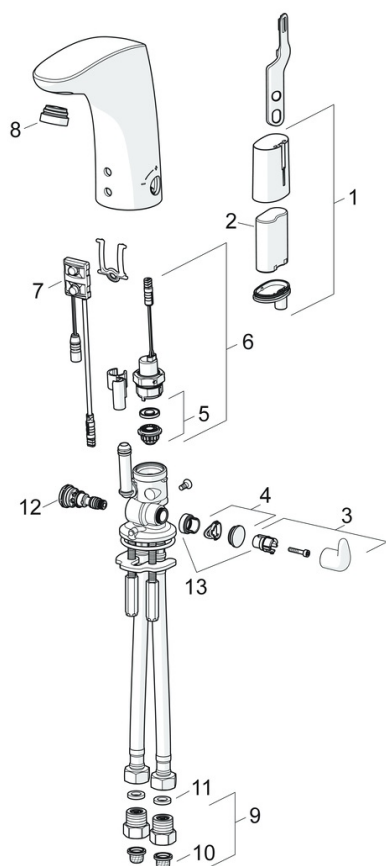

EAN: 4015474277106
static.hansa.com/64432211

- Openbaar en semi-openbaar
- Batterij gestuurd, Elektronisch
- Wastafelmontage
- Chrom
- Vaste uitloop, Gegoten constructie
- Diefstalbestendige mousseur, CASCADE® mousseur
- Temperatuurgreep
- Temperatuur vast instelbaar
- Vuilfilter(s), Binnendeel voor temperatuur instelling
- Autofocus sensor, Magneetventiel, Indicatie voor (bijna) lege batterij
- Flexibele aansluitslang(en)
- Eenvoudig om te bouwen tot koud of voorgegemengd water model
- Zonder afvoergarnituur, Zonder trekstangopening

Technische gegevens

Doorstromingseigenschappen

Doorstroomhoeveelheid bij 3 bar (met debietregelaar) **6.0 l/min**

Technische eigenschappen

DN-maat **DN15**
 Warmwatertoevoer **max. +70°C**
 Werkdruk **1-10 bar**
 Aansluitmaat **G3/8**
 Projection **112 mm**
 Terugstroom beveiliging (EN1717) **AA**
 Materiaal **brass**

Software-instellingen

Nalooptijd **2 s ± 1 s**
 Automatische spoeling **72 h**
 Automatische spoeling periode **30 s**
 Max. looptijd **2 min**

Eigenschappen elektronica

Batterij **Lithium 2CR5 6 V**

Voorschriften

Toestemmingen en Verklaringen

UN38.3 **UN38-3 Maxell 2CR5**
 Verklaring van overeenstemming **EMC**

Reserveonderdelen

SP64432210

	Naam	Code
01	Patareikarabik kompl., 2CR5 6 V	59914088
02	Batterij, 2CR5 6 V	59911670
03	Temperatuur hendel Chrom	59914100
04	Binnendeel temperatuurhendel Chrom	59914104
05	Membraam voor ventiel	1006500V
05	Membraamhouder Stopgezet	59914090
06	Magneetventiel, 6 V	59914091
07	Fotocel, 6 V Stopgezet	59914107
07	Fotocel, 6 V /72h Stopgezet	59914580
08	Mousseur en sleutel, M24x1, 6 l/min Chrom	59914105
09	Vuilfilters met terugslagklep Chrom	59914086
10	Vuilfilters	59914085
11	Dichting, 8x14.3x2	59914087
12	Temperatuur regeling	59914089
13	Temperatuurbegrenzer	59914106