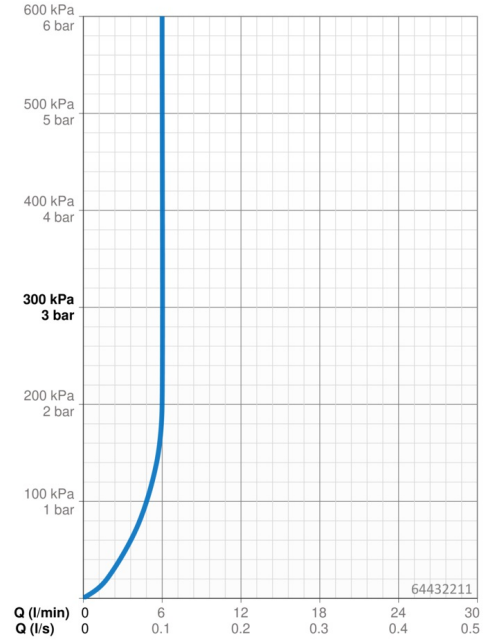

Technische gegevens

Doorstromingseigenschappen

Doorstroomhoeveelheid bij 3 bar (met debietregelaar) **6.0 l/min**

Technische eigenschappen

DN-maat **DN15**
Warmwatertoevoer **max. +70°C**
Werkdruk **1-10 bar**
Aansluitmaat **G3/8**
Projection **112 mm**
Terugstroom beveiliging (EN1717) **AA**
Materiaal **brass**

Software-instellingen

Nalooptijd **2 s ± 1 s**
Automatische spoeling **72 h**
Automatische spoeling periode **30 s**
Max. looptijd **2 min**

Eigenschappen elektronica

Batterij **Lithium 2CR5 6 V**

Voorschriften

EU-richtlijn **C € EMC Directive 2014/30/EU , RoHS Directive 2011/65/EU**
EN-norm **EN 15091, ETSI EN 301 489-1 V1.9.2, ETSI EN 300 328 v2.2.2, EN 61000-6-1:2007, EN 61000-6-3:2007+A1:2011+AC:2012, EN 60335-1:2012+A11+A13+A14+A15:2021, Part 19.11.4**
Beschermingsklasse **IP 55**

Toestemmingen en Verklaringen

UN38.3 **UN38-3 Maxell 2CR5**
Verklaring van overeenstemming **EMC**