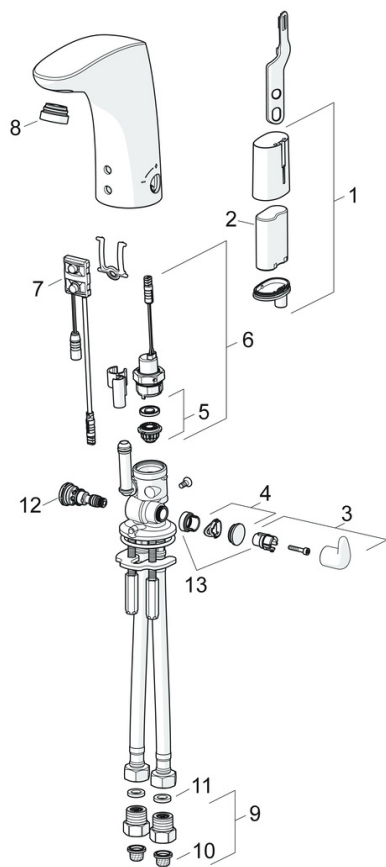

EAN: 4015474277106
static.hansa.com/64432211

- Settore pubblico e semipubblico
- Alimentazione a batteria, Senza contatto
- Montaggio d'appoggio
- Cromo
- Bocca fissa, Costruzione a fusione
- A prova di furto, Rompigetto Standard
- Manopola di regolazione temperatura
- Impostazione temperatura bloccabile
- Filtro/i anti-impurità, Valvola di miscelazione manuale
- Sensore con autofocus, Valvola elettromagnetica, Indicazione batteria scarica
- Collegamento con flessibili
- Convertibile per acqua fredda e premiscelata
- Senza piletta di scarico, Senza foro per saltarello

Dati tecnici

Caratteristiche flusso

Portata 3 bar (con limitatore di flusso) **6.0 l/min**

Caratteristiche tecniche

Misura DN (dimensione nominale) **DN15**
 Fornitura di acqua calda **max. +70°C**
 Pressione di esercizio **1-10 bar**
 Misura della connessione **G3/8**
 Projection **112 mm**
 Backflow prevention (EN1717) **AA**
 Materiale **Ottone**

Certificati/Dichiarazioni

UN38.3 **UN38-3 Maxell 2CR5**
 Dichiarazione di conformità **EMC**

Parti di ricambio

SP64432210

	Nome	Codice
01	Box per batteria completo, 2CR5 6 V	59914088
02	Batteria, 2CR5 6 V	59911670
03	Maniglia per regolazione della temperatura Cromo	59914100
04	Spinotto Cromo	59914104
05	Membrana per valvola magnetica	1006500V
05	Membrana con o-ring Fuori produzione	59914090
06	Valvola Magnetica, 6 V	59914091
07	Sensore, 6 V Fuori produzione	59914107
07	Sensore, 6 V /72h Fuori produzione	59914580
08	Aeratore e chiave, M24x1, 6 l/min Cromo	59914105
09	Valvola antiriflusso e filtro Cromo	59914086
10	Filtro per impurità	59914085
11	Giunto, 8x14.3x2	59914087
12	Regolatore di temperatura	59914089
13	Pezzi di bloccaggio	59914106