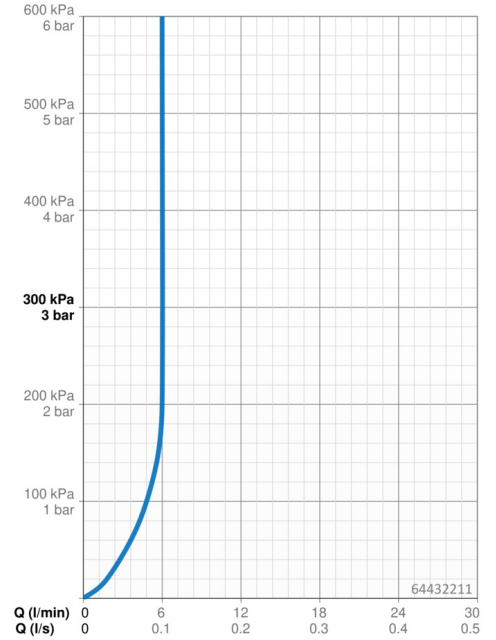

Dati tecnici

Caratteristiche flusso

Portata 3 bar (con limitatore di flusso) **6.0 l/min**

Caratteristiche tecniche

Misura DN (dimensione nominale) **DN15**
Fornitura di acqua calda **max. +70°C**
Pressione di esercizio **1-10 bar**
Misura della connessione **G3/8**
Projection **112 mm**
Backflow prevention (EN1717) **AA**
Materiale **Ottone**

Impostazioni software

Tempo di scorrimento a posteriori **2 s ± 1 s**
Scarico automatico **72 h**
Periodo di scarico automatico **30 s**
Periodo di scorrimento max. **2 min**

Caratteristiche elettroniche

Batteria **Lithium 2CR5 6 V**

Norme

Direttiva EU **C € EMC Directive 2014/30/EU , RoHS Directive 2011/65/EU**
Standard EN **EN 15091, ETSI EN 301 489-1 V1.9.2, ETSI EN 300 328 v2.2.2, EN 61000-6-1:2007, EN 61000-6-3:2007+A1:2011+AC:2012, EN 60335-1:2012+A11+A13+A14+A15:2021, Part 19.11.4**
Classe di protezione **IP 55**

Certificati/Dichiarazioni

UN38.3 **UN38-3 Maxell 2CR5**
Dichiarazione di conformità **EMC**