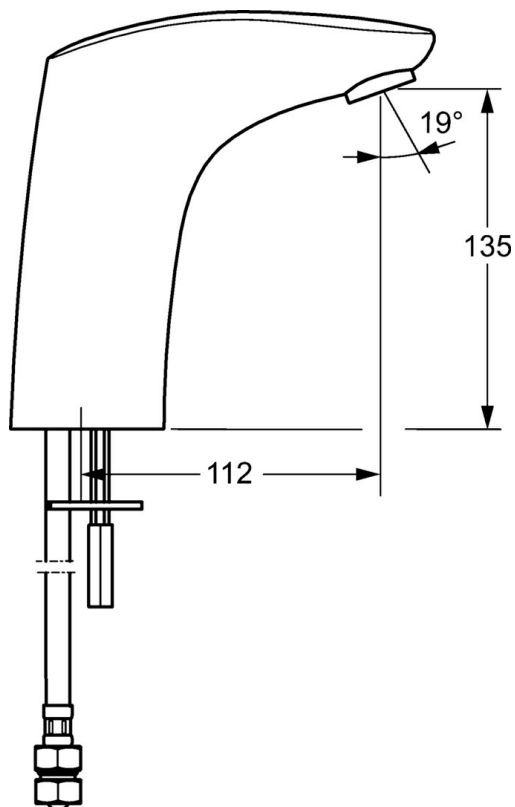

EAN: 4015474277106
static.hansa.com/64432211

- Settore pubblico e semipubblico
- Alimentazione a batteria, Senza contatto
- Montaggio d'appoggio
- Cromo
- Bocca fissa, Costruzione a fusione
- A prova di furto, Rompigetto Standard
- Manopola di regolazione temperatura
- Impostazione temperatura bloccabile
- Filtro/i anti-impurità, Valvola di miscelazione manuale
- Sensore con autofocus, Valvola elettromagnetica, Indicazione batteria scarica
- Collegamento con flessibili
- Convertibile per acqua fredda e premiscelata
- Senza piletta di scarico, Senza foro per saltarello

Dati tecnici

Caratteristiche flusso

Portata 3 bar (con limitatore di flusso) **6.0 l/min**

Caratteristiche tecniche

Misura DN (dimensione nominale) **DN15**
 Fornitura di acqua calda **max. +70°C**
 Pressione di esercizio **1-10 bar**
 Misura della connessione **G3/8**
 Projection **112 mm**
 Backflow prevention (EN1717) **AA**
 Materiale **Ottone**

Certificati/Dichiarazioni

UN38.3 **UN38-3 Maxell 2CR5**
 Dichiarazione di conformità **EMC**

Parti di ricambio

SP64432210

	Nome	Codice
01	Box per batteria completo, 2CR5 6 V	59914088
02	Batteria, 2CR5 6 V	59911670
03	Maniglia per regolazione della temperatura Cromo	59914100
04	Spinotto Cromo	59914104
05	Membrana per valvola magnetica	1006500V
05	Membrana con o-ring Fuori produzione	59914090
06	Valvola Magnetica, 6 V	59914091
07	Sensore, 6 V Fuori produzione	59914107
07	Sensore, 6 V /72h Fuori produzione	59914580
08	Aeratore e chiave, M24x1, 6 l/min Cromo	59914105
09	Valvola antiriflusso e filtro Cromo	59914086
10	Filtro per impurità	59914085
11	Giunto, 8x14.3x2	59914087
12	Regolatore di temperatura	59914089
13	Pezzi di bloccaggio	59914106