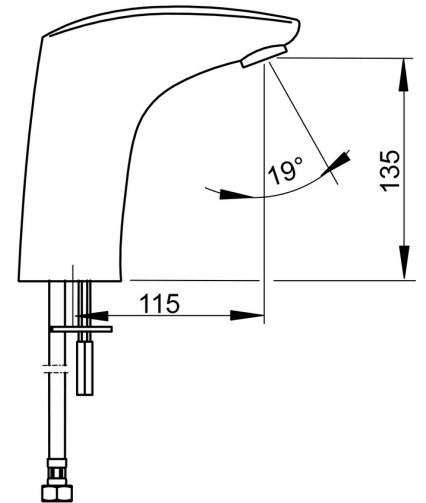

EAN: 4015474273375  
[static.hansa.com/64432210](http://static.hansa.com/64432210)

- Wastafel
- Openbaar en semi-openbaar
- Batterij gestuurd, Elektronisch
- Wastafelmontage
- Chroom
- Vaste uitloop, Gegoten constructie
- Diefstalbestendige mousseur, CASCADE® mousseur
- Temperatuurgreep
- Temperatuur vast instelbaar, Temperatuurbegrenzer (achteraf instelbaar)
- Binnendeel voor temperatuur instelling, Terugslagklep, Vuilfilter(s)
- Autofocus sensor, Magneetventiel, Indicatie voor (bijna) lege batterij
- Flexibele aansluitslang(en)
- Eenvoudig om te bouwen tot koud of voorgegemgd water model
- Zonder afvoergarnituur, Zonder trekstangopening

### Technische eigenschappen

DN-maat	<b>DN15</b>
Warmwatertoevoer	<b>max. +70°C</b>
Werkdruk	<b>1-10 bar</b>
Aansluitmaat	<b>G3/8</b>
Projection	<b>112 mm</b>
Terugstroom beveiliging (EN1717)	<b>AA</b>
Materiaal	<b>brass</b>