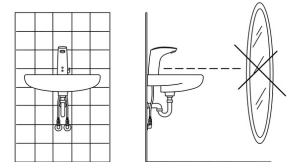

Technische gegevens

Doorstromingseigenschappen

Doorstroomhoeveelheid bij 3 bar (met debietregelaar)	6.0 l/min
Drukverlies bij doorstroomhoeveelheid (0,1 l/s)	2 bar

Technische eigenschappen

DN-maat	DN15
Warmwatertoevoer	max. +70°C
Werkdruk	1-10 bar
Aansluitmaat	G3/8
Projection	112 mm
Terugstroom beveiliging (EN1717)	AA
Materiaal	brass

Software-instellingen

Nalooptijd	2 s ± 1 s
Max. looptijd	2 min

Eigenschappen elektronica

Batterij	Lithium 2CR5 6 V

Voorschriften

EU-richtlijn	C € EMC Directive 2014/30/EU , RoHS Directive 2011/65/EU
EN-norm	EN 15091, ETSI EN 301 489-1 V1.9.2 , ETSI EN 300 328 v2.2.2 , EN 61000-6-1:2007 , EN 61000-6-3:2007+A1:2011+AC:2012 , EN 60335-1:2012+A11+A13+A14+A15:2021, Part 19.11.4
Geluidsklasse	I (ISO 3822)
Beschermingsklasse	IP 55

Toestemmingen en Verklaringen

UN38.3	BP 0001-3
Verklaring van overeenstemming	EMC