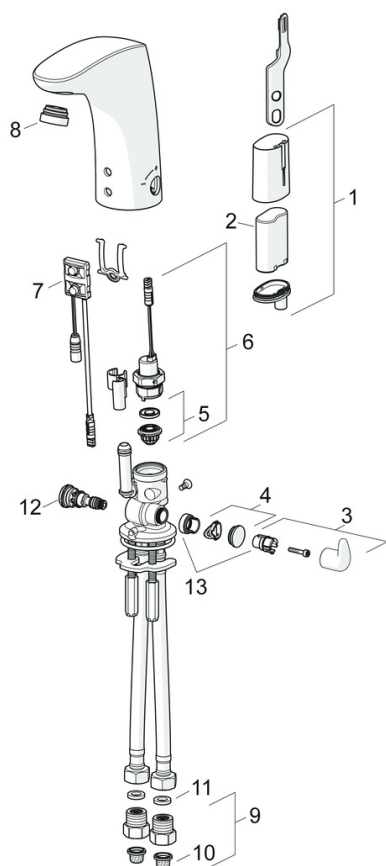

### SP64432210

	Naam	Code
01	Patareikarbig kompl., 2CR5 6 V	59914088
02	Batterij, 2CR5 6 V	59911670
03	Temperatuur hendel Chrom	59914100
04	Binnendeel temperatuurhendel Chrom	59914104
05	Membraam voor ventiel	1006500V
05	Membraamhouder Stopgezet	59914090
06	Magneetventiel, 6 V	59914091
07	Fotocel, 6 V Stopgezet	59914107
07	Fotocel, 6 V /72h Stopgezet	59914580
08	Mousseur en sleutel, M24x1, 6 l/min Chrom	59914105
09	Vuilfilters met terugslagklep Chrom	59914086
10	Vuilfilters	59914085
11	Dichting, 8x14.3x2	59914087
12	Temperatuur regeling	59914089
13	Temperatuurbegrenzer	59914106