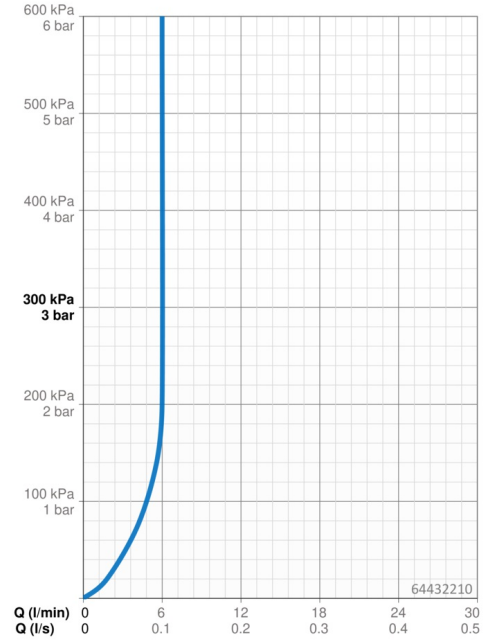

Technische gegevens

Doorstromingseigenschappen

Doorstroomhoeveelheid bij 3 bar (met debietregelaar)	6.0 l/min
Drukverlies bij doorstroomhoeveelheid (0,1 l/s)	2 bar

Technische eigenschappen

DN-maat	DN15
Warmwatertoevoer	max. +70°C
Werkdruk	1-10 bar
Aansluitmaat	G3/8
Projection	112 mm
Terugstroom beveiliging (EN1717)	AA
Materiaal	brass

Software-instellingen

Nalooptijd	2 s ± 1 s
Max. looptijd	2 min

Eigenschappen elektronica

Batterij	Lithium 2CR5 6 V

Voorschriften

EU-richtlijn	C € EMC Directive 2014/30/EU , RoHS Directive 2011/65/EU
EN-norm	EN 15091, ETSI EN 301 489-1 V1.9.2 , ETSI EN 300 328 v2.2.2 , EN 61000-6-1:2007 , EN 61000-6-3:2007+A1:2011+AC:2012 , EN 60335-1:2012+A11+A13+A14+A15:2021, Part 19.11.4
Geluidsklasse	I (ISO 3822)
Beschermingsklasse	IP 55

Toestemmingen en Verklaringen

UN38.3	BP 0001-3
Verklaring van overeenstemming	EMC