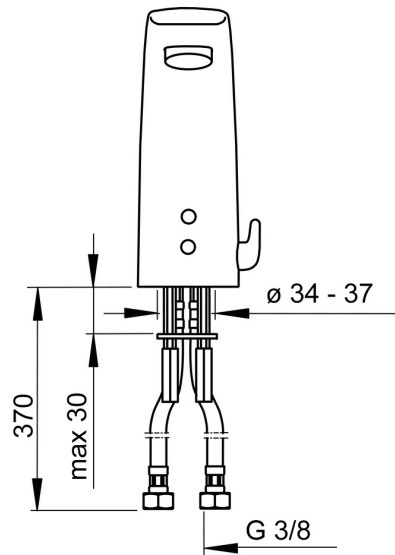

EAN: 4015474273375  
[static.hansa.com/64432210](http://static.hansa.com/64432210)

- Wastafel
- Openbaar en semi-openbaar
- Batterij gestuurd, Elektronisch
- Wastafelmontage
- Chroom
- Vaste uitloop, Gegoten constructie
- Diefstalbestendige mousseur, CASCADE® mousseur
- Temperatuurgreep
- Temperatuur vast instelbaar, Temperatuurbegrenzer (achteraf instelbaar)
- Binnendeel voor temperatuur instelling, Terugslagklep, Vuilfilter(s)
- Autofocus sensor, Magneetventiel, Indicatie voor (bijna) lege batterij
- Flexibele aansluitslang(en)
- Eenvoudig om te bouwen tot koud of voorgegemgd water model
- Zonder afvoergarnituur, Zonder trekstangopening

### Technische eigenschappen

DN-maat	<b>DN15</b>
Warmwatertoevoer	<b>max. +70°C</b>
Werkdruk	<b>1-10 bar</b>
Aansluitmaat	<b>G3/8</b>
Projection	<b>112 mm</b>
Terugstroom beveiliging (EN1717)	<b>AA</b>
Materiaal	<b>brass</b>