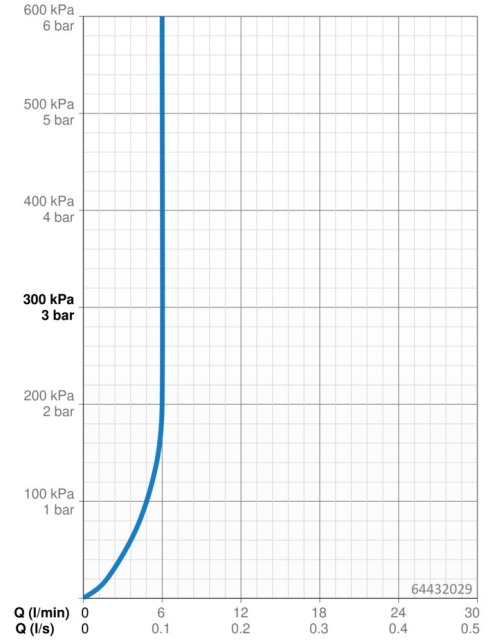

Technické údaje

Vlastnosti prietoku

Prietok pri tlaku 3 bar (s ovládačom prietoku)	6.0 l/min
Pokles tlaku pri prietoku (0,1 l/s)	2 bar

Technické vlastnosti

Veľkosť DN (menovitý rozmer)	DN15
Dodávka teplej vody	max. +70°C
Pracovný tlak	1-10 bar
Spojovacia veľkosť	G3/8
Projection	112 mm
Spätná klapka (STN EN 1717)	AA
Materiál	Mosadz

Softvérové nastavenia

Doba po prietoku	3 s (1-20 s)
Automatický oplach	off (off/1-120 h)
Doba automatického oplachu	30 s (1-1800 s)
Max. doba prietoku	2 min (1 - 1800 s)

Elektronické vlastnosti

Elektrické pripojenie	230 / 9 V
Bluetooth version	4.x (D034445)

Predpisy

Smernica o EU	C € Radio Equipment Directive 2014/53/EU , Low Voltage Directive 2014/35/EU , EMC Directive 2014/30/EU , RoHS Directive 2011/65/EU
Norma EN	EN 15091, ETSI EN 301 489-1 V1.9.2 , ETSI EN 300 328 v2.2.2 , EN 61000-6-1:2007 , EN 61000-6-3:2007+A1:2011+AC:2012 , EN 60335-1:2012+A11+A13+A14+A15:2021, Part 19.11.4
Trieda ochrany	IP 55 / transformer IP 20

Schválenia a Prehlásenia

Vyhĺásenie o zhode	RED