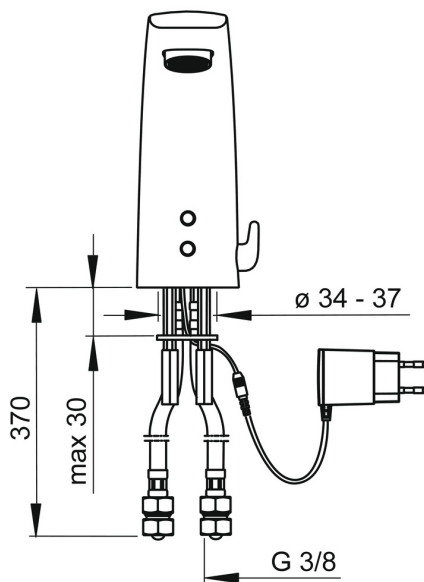

EAN: 4057304016004
static.hansa.com/64432029

- Umývadlo
- Verejné a poloverejné, Priemysel
- Bezdotyková, Zásuvkový transformátor, Bluetooth®
- Stojanková
- Chróm
- Pevné výtokové rameno, Liata konštrukcia
- Aerátor s ochranou proti krádeži, CASCADE® - aerátor
- Rukoväť regulátora teploty vody
- Nastaviteľný obmedzovač teploty vody (súčasť dodávky, možnosť dodatočnej inštalácie)
- Zmiešavací ventil pre ručné nastavenie teploty vody, Spätný ventil (-y), Filter, filtre na nečistoty
- Autofocus senzor s automatickým zaostrovaním, Solenoidový /elektromagnetický/ ventil riadený impulzom, Napájací zdroj
- Flexibilné pripojovacie hadičky
- Možnosť ďalšieho nastavenia softvéru (cez Bluetooth), Možnosť prestavenia na studenú alebo vopred zmiešanú vodu
- Bez odtokovej garnitúry, Bez otvoru na tiahlo

Technické údaje

Vlastnosti prietoku

Prietok pri tlaku 3 bar (s ovládačom prietoku)	6.0 l/min
Pokles tlaku pri prietoku (0,1 l/s)	2 bar

Technické vlastnosti

Veľkosť DN (menovitý rozmer)	DN15
Dodávka teplej vody	max. +70°C
Pracovný tlak	1-10 bar
Spojovacia veľkosť	G3/8
Projection	112 mm
Spätná klapka (STN EN 1717)	AA
Materiál	Mosadz

Schválenia a Prehlásenia

Vyhĺásenie o zhode	RED
--------------------	------------

Náhradné diely

SP64432009

	Názov	Kód
01	Rukoväť regulátora teploty	59914100
02	Vymedzovacia vložka	59914104
03	Membrána	1006500V
03	Upevňovací krúžok pre membránu Ukončené	59914090
04	Elektromagnetický ventil, 6 V	59914091
05	Senzor, 6/9/12 V, Bluetooth	59914567
06	Aerator a kľúč, M24x1, 6 l/min	59914105
07	Spätný ventil s filtrom	59914086
08	Vstupný, čistiaci filter	59914085
09	Tesnenie, 8x14.3x2	59914087
10	Regulátor teploty	59914089
11	Obmedzovač	59914106
N.I.	Tesnenie s filtrom	1007900V