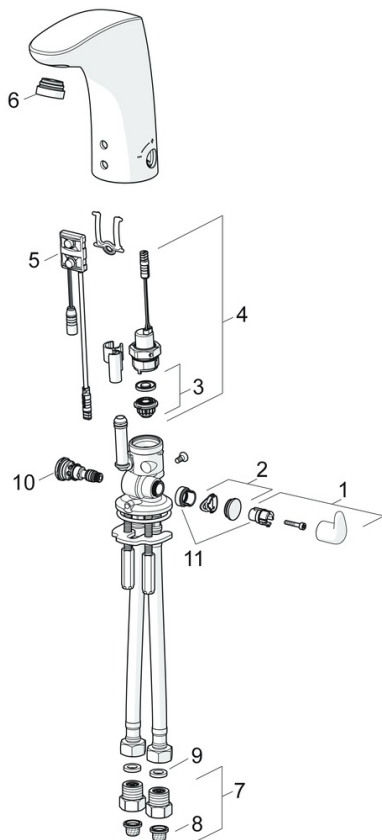

Technické údaje

Vlastnosti prietoku

Prietok pri tlaku 3 bar (s ovládačom prietoku)	6.0 l/min
Pokles tlaku pri prietoku (0,1 l/s)	2 bar

Technické vlastnosti

Veľkosť DN (menovitý rozmer)	DN15
Dodávka teplej vody	max. +70°C
Pracovný tlak	1-10 bar
Spojovacia veľkosť	G3/8
Projection	112 mm
Spätná klapka (STN EN 1717)	AA
Materiál	Mosadz

Schválenia a Prehlásenia

Vyhĺásenie o zhode	RED
--------------------	------------

Náhradné diely

SP64432009

	Názov	Kód
01	Rukoväť regulátora teploty	59914100
02	Vymedzovacia vložka	59914104
03	Membrána	1006500V
03	Upevňovací krúžok pre membránu Ukončené	59914090
04	Elektromagnetický ventil, 6 V	59914091
05	Senzor, 6/9/12 V, Bluetooth	59914567
06	Aerator a kľúč, M24x1, 6 l/min	59914105
07	Spätný ventil s filtrom	59914086
08	Vstupný, čistiaci filter	59914085
09	Tesnenie, 8x14.3x2	59914087
10	Regulátor teploty	59914089
11	Obmedzovač	59914106
N.I.	Tesnenie s filtrom	1007900V