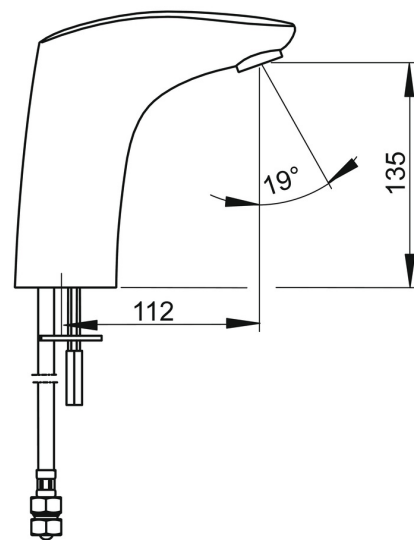

EAN: 4057304016004
static.hansa.com/64432029

- Umývadlo
- Verejné a poloverejné, Priemysel
- Bezdotyková, Zásuvkový transformátor, Bluetooth®
- Stojanková
- Chróm
- Pevné výtokové rameno, Liata konštrukcia
- Aerátor s ochranou proti krádeži, CASCADE® - aerátor
- Rukoväť regulátora teploty vody
- Nastaviteľný obmedzovač teploty vody (súčasť dodávky, možnosť dodatočnej inštalácie)
- Zmiešavací ventil pre ručné nastavenie teploty vody, Spätný ventil (-y), Filter, filtre na nečistoty
- Autofocus senzor s automatickým zaostrovaním, Solenoidový /elektromagnetický/ ventil riadený impulzom, Napájací zdroj
- Flexibilné pripojovacie hadičky
- Možnosť ďalšieho nastavenia softvéru (cez Bluetooth), Možnosť prestavenia na studenú alebo vopred zmiešanú vodu
- Bez odtokovej garnitúry, Bez otvoru na tiahlo

Technické údaje

Vlastnosti prietoku

Prietok pri tlaku 3 bar (s ovládačom prietoku)	6.0 l/min
Pokles tlaku pri prietoku (0,1 l/s)	2 bar

Technické vlastnosti

Veľkosť DN (menovitý rozmer)	DN15
Dodávka teplej vody	max. +70°C
Pracovný tlak	1-10 bar
Spojovacia veľkosť	G3/8
Projection	112 mm
Spätná klapka (STN EN 1717)	AA
Materiál	Mosadz