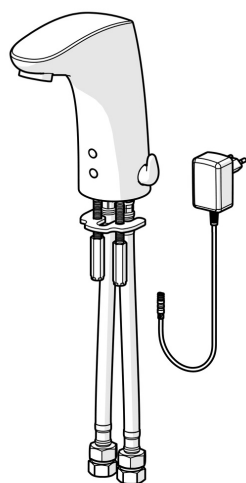

EAN: 4057304016004
static.hansa.com/64432029

- Umývadlo
- Verejné a poloverejné, Priemysel
- Bezdotyková, Zásuvkový transformátor, Bluetooth®
- Stojanková
- Chróm
- Pevné výtokové rameno, Liata konštrukcia
- Aerátor s ochranou proti krádeži, CASCADE® - aerátor
- Rukoväť regulátora teploty vody
- Nastaviteľný obmedzovač teploty vody (súčasť dodávky, možnosť dodatočnej inštalácie)
- Zmiešavací ventil pre ručné nastavenie teploty vody, Spätný ventil (-y), Filter, filtre na nečistoty
- Autofocus senzor s automatickým zaostrovaním, Solenoidový /elektromagnetický/ ventil riadený impulzom, Napájací zdroj
- Flexibilné pripojovacie hadičky
- Možnosť ďalšieho nastavenia softvéru (cez Bluetooth), Možnosť prestavenia na studenú alebo vopred zmiešanú vodu
- Bez odtokovej garnitúry, Bez otvoru na tiahlo

Technické údaje

Vlastnosti prietoku

Prietok pri tlaku 3 bar (s ovládačom prietoku)	6.0 l/min
Pokles tlaku pri prietoku (0,1 l/s)	2 bar

Technické vlastnosti

Veľkosť DN (menovitý rozmer)	DN15
Dodávka teplej vody	max. +70°C
Pracovný tlak	1-10 bar
Spojovacia veľkosť	G3/8
Projection	112 mm
Spätná klapka (STN EN 1717)	AA
Materiál	Mosadz

Schválenia a Prehlásenia

Vyhĺásenie o zhode	RED
--------------------	------------

Náhradné diely

SP64432009

	Názov	Kód
01	Rukoväť regulátora teploty	59914100
02	Vymedzovacia vložka	59914104
03	Membrána	1006500V
03	Upevňovací krúžok pre membránu Ukončené	59914090
04	Elektromagnetický ventil, 6 V	59914091
05	Senzor, 6/9/12 V, Bluetooth	59914567
06	Aerator a kľúč, M24x1, 6 l/min	59914105
07	Spätný ventil s filtrom	59914086
08	Vstupný, čistiaci filter	59914085
09	Tesnenie, 8x14.3x2	59914087
10	Regulátor teploty	59914089
11	Obmedzovač	59914106
N.I.	Tesnenie s filtrom	1007900V