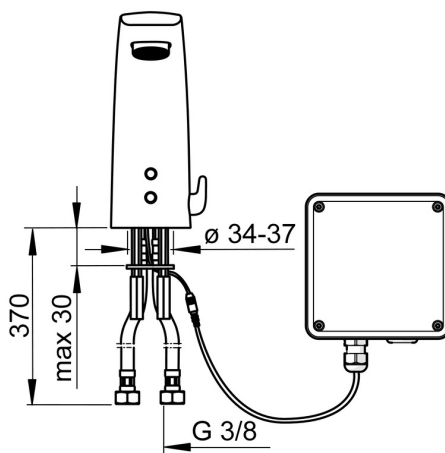

EAN: 4057304014970  
[static.hansa.com/64432019](http://static.hansa.com/64432019)

- Umývadlo
- Bezdotyková, Bluetooth®, Samostatný transformátor
- Stojanková
- Chróm
- Pevné výtokové rameno, Liata konštrukcia
- CASCADE® - aerátor, Aerátor s ochranou proti krádeži
- Rukoväť regulátora teploty vody
- Nastaviteľný obmedzovač teploty vody (súčasť dodávky, možnosť dodatočnej inštalácie)
- Zmiešavací ventil pre ručné nastavenie teploty vody, Spätňý ventil (-y), Filter, filtre na nečistoty
- Autofocus senzor s automatickým zaostrovaním, Solenoidový /elektromagnetický/ ventil riadený impulzom, Napájací zdroj
- Flexibilné pripojovacie hadičky
- Možnosť ďalšieho nastavenia softvéru (cez Bluetooth), Možnosť prestavenia na studenú alebo vopred zmiešanú vodu
- Bez odtokovej garnitúry, Bez otvoru na tiahlo
- Mazivo bez obsahu silikonu

### Technické vlastnosti

Veľkosť DN (menovitý rozmer)	<b>DN15</b>
Dodávka teplej vody	<b>max. +70°C</b>
Pracovný tlak	<b>1-10 bar</b>
Spojovacia veľkosť	<b>G3/8</b>
Projection	<b>112 mm</b>
Spätná klapka (STN EN 1717)	<b>AA</b>
Materiál	<b>Mosadz</b>