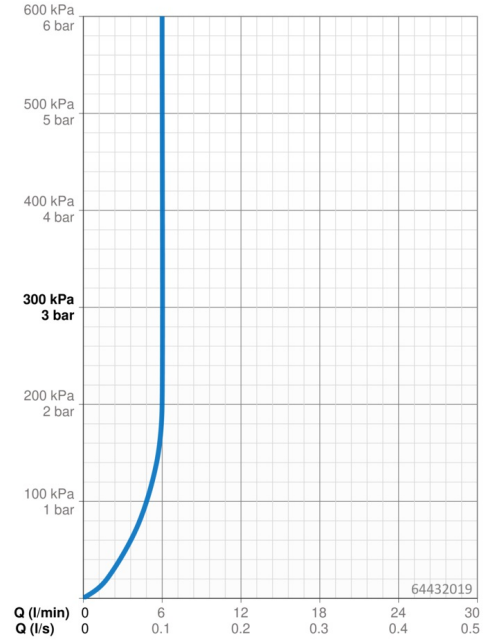

Technické údaje

Vlastnosti prietoku

Prietok pri tlaku 3 bar (s ovládačom prietoku)	6.0 l/min
Pokles tlaku pri prietoku (0,1 l/s)	2 bar

Technické vlastnosti

Veľkosť DN (menovitý rozmer)	DN15
Dodávka teplej vody	max. +70°C
Pracovný tlak	1-10 bar
Spojovacia veľkosť	G3/8
Projection	112 mm
Spätná klapka (STN EN 1717)	AA
Materiál	Mosadz

Softvérové nastavenia

Doba po prietoku	3 s (1-20 s)
Automatický oplach	24 h (off/1-120 h)
Doba automatického oplachu	30 s (1-1800 s)
Max. doba prietoku	2 min (1 - 1800 s)

Elektronické vlastnosti

Elektrické pripojenie	230 / 12 V
Bluetooth version	4.x (D034445)

Predpisy

Smernica o EU	C € Radio Equipment Directive 2014/53/EU , Low Voltage Directive 2014/35/EU , EMC Directive 2014/30/EU , RoHS Directive 2011/65/EU
Norma EN	EN 15091, ETSI EN 301 489-1 V1.9.2 , ETSI EN 300 328 v2.2.2 , EN 61000-6-1:2007 , EN 61000-6-3:2007+A1:2011+AC:2012 , EN 60335-1:2012+A11+A13+A14+A15:2021, Part 19.11.4
Trieda ochrany	IP 55

Schválenia a Prehlásenia

Vyhĺásenie o zhode	RED