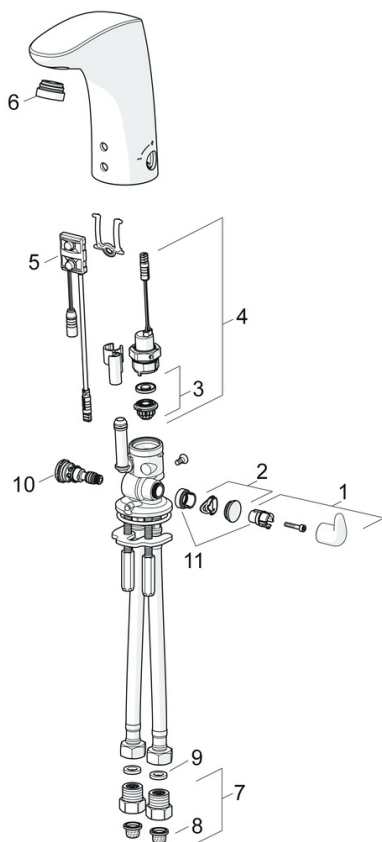

Náhradné diely

SP64432009

	Názov	Kód
01	Rukoväť regulátora teploty	59914100
02	Vymedzovacia vložka	59914104
03	Membrána	1006500V
03	Upevňovací krúžok pre membránu Ukončené	59914090
04	Elektromagnetický ventil, 6 V	59914091
05	Senzor, 6/9/12 V, Bluetooth	59914567
06	Aerator a kľúč, M24x1, 6 l/min	59914105
07	Spätný ventil s filtrom	59914086
08	Vstupný, čistiaci filter	59914085
09	Tesnenie, 8x14.3x2	59914087
10	Regulátor teploty	59914089
11	Obmedzovač	59914106
N.I.	Tesnenie s filtrom	1007900V