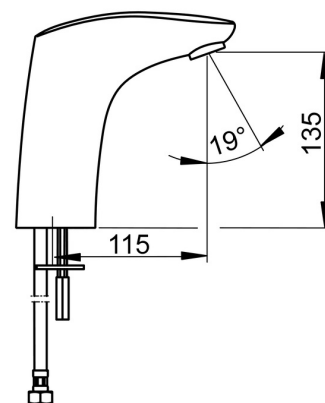

EAN: 4057304014970
static.hansa.com/64432019

- Umývadlo
- Bezdotyková, Bluetooth®, Samostatný transformátor
- Stojanková
- Chróm
- Pevné výtokové rameno, Liata konštrukcia
- CASCADE® - aerátor, Aerátor s ochranou proti krádeži
- Rukoväť regulátora teploty vody
- Nastaviteľný obmedzovač teploty vody (súčasť dodávky, možnosť dodatočnej inštalácie)
- Zmiešavací ventil pre ručné nastavenie teploty vody, Spätňý ventil (-y), Filter, filtre na nečistoty
- Autofocus senzor s automatickým zaostrovaním, Solenoidový /elektromagnetický/ ventil riadený impulzom, Napájací zdroj
- Flexibilné pripojovacie hadičky
- Možnosť ďalšieho nastavenia softvéru (cez Bluetooth), Možnosť prestavenia na studenú alebo vopred zmiešanú vodu
- Bez odtokovej garnitúry, Bez otvoru na tiahlo
- Mazivo bez obsahu silikonu