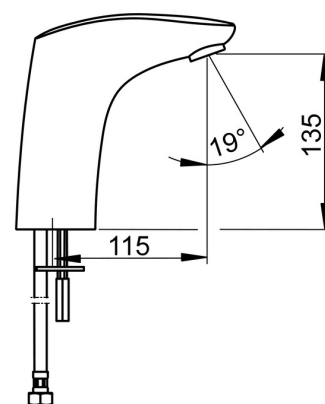

EAN: 4057304014970
static.hansa.com/64432019

- Lavabo
- Sans contact, Bluetooth®, Transformateur externe
- Montage sur plaque
- Chrome
- Bec fixe, Bec coulé
- CASCADE®, Aérateur anti vandalisme
- Poignée de régulation de la température
- Limiteur de température ajustable
- Valve mélangeuse pour contrôle manuel de la température, Valve(s) anti-retour, Filtre(s) à impuretés
- Sensor avec détection automatique, Électrovanne, Alimentation électrique
- Raccordement par flexibles
- Paramètres du logiciel réglables via l'application Bluetooth, Convertible pour eau froide et eau prémélangée
- Sans bonde de vidage push, Sans bonde de vidage à tirette

Caractéristiques techniques

Caractéristiques de débit

Débit à 3 bar (avec limiteur de débit)	6.0 l/min
Perte de charge avec débit (0,1 l/s)	2 bar

Caractéristiques techniques

Taille DN (diamètre nominal)	DN15
Alimentation en eau chaude	max. +70°C
Pression de service	1-10 bar
Taille de raccord	G3/8
Saillie	112 mm
Dispositif de protection (EN1717)	AA
Matériau	brass