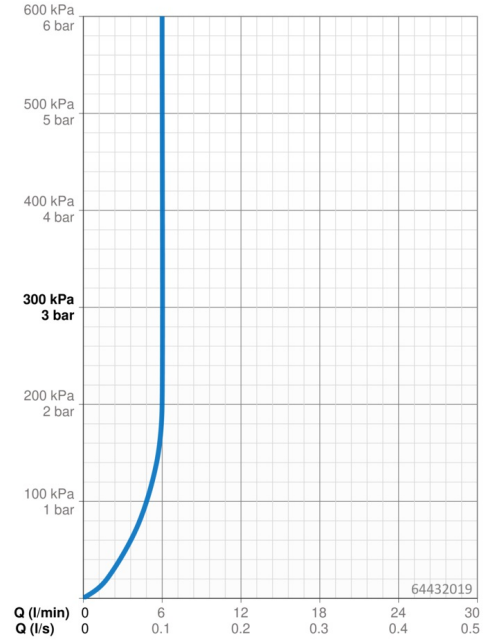

Caractéristiques techniques

Caractéristiques de débit

Débit à 3 bar (avec limiteur de débit)	6.0 l/min
Perte de charge avec débit (0,1 l/s)	2 bar

Caractéristiques techniques

Taille DN (diamètre nominal)	DN15
Alimentation en eau chaude	max. +70°C
Pression de service	1-10 bar
Taille de raccord	G3/8
Saillie	112 mm
Dispositif de protection (EN1717)	AA
Matériau	brass

Paramètres du logiciel

Temporisation de débit	3 s (1-20 s)
Rinçage automatique	24 h (off/1-120 h)
Durée de rinçage automatique	30 s (1-1800 s)
Durée max. d'écoulement	2 min (1 - 1800 s)

Caractéristiques électroniques

Raccordement électrique	230 / 12 V
Bluetooth version	4.x (D034445)

Règlementations

Directive EU	C € Radio Equipment Directive 2014/53/EU , Low Voltage Directive 2014/35/EU , EMC Directive 2014/30/EU , RoHS Directive 2011/65/EU
Norme EN	EN 15091, ETSI EN 301 489-1 V1.9.2 , ETSI EN 300 328 v2.2.2 , EN 61000-6-1:2007 , EN 61000-6-3:2007+A1:2011+AC:2012 , EN 60335-1:2012+A11+A13+A14+A15:2021, Part 19.11.4
Indice de protection	IP 55

Certificats et normes

Déclaration de conformité	RED