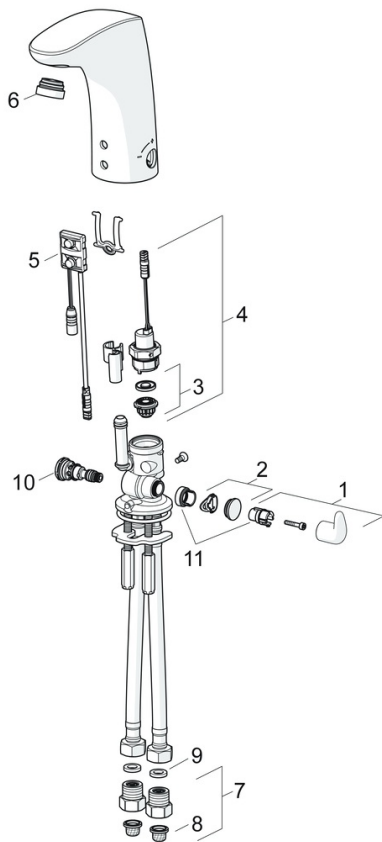

Caractéristiques techniques

Caractéristiques de débit

Débit à 3 bar (avec limiteur de débit)	6.0 l/min
Perte de charge avec débit (0,1 l/s)	2 bar

Caractéristiques techniques

Taille DN (diamètre nominal)	DN15
Alimentation en eau chaude	max. +70°C
Pression de service	1-10 bar
Taille de raccord	G3/8
Saillie	112 mm
Dispositif de protection (EN1717)	AA
Matériau	brass

Certificats et normes

Déclaration de conformité	RED
---------------------------	------------

Pièces de rechange

SP64432009

	Nom	Code
01	Croisillon réglage de température	59914100
02	Butée de réglage	59914104
03	Membrane pour électro-vanne	1006500V
03	Membrane Arrêté	59914090
04	Électrovanne, 6 V	59914091
05	Sensor, 6/9/12 V, Bluetooth	59914567
06	Aérateur et clé, M24x1, 6 l/min	59914105
07	Clapet anti-retour + filtre	59914086
08	Filtres	59914085
09	Joint, 8x14.3x2	59914087
10	Jeu de réglage de température	59914089
11	Limiteur	59914106
N.I.	Joint filtre	1007900V