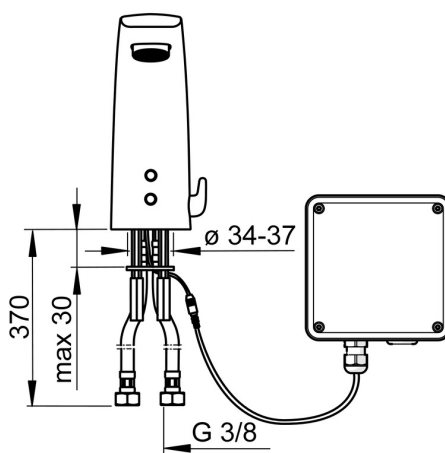

EAN: 4057304014970
static.hansa.com/64432019

- Lavabo
- Sans contact, Bluetooth®, Transformateur externe
- Montage sur plaque
- Chrome
- Bec fixe, Bec coulé
- CASCADE®, Aérateur anti vandalisme
- Poignée de régulation de la température
- Limiteur de température ajustable
- Valve mélangeuse pour contrôle manuel de la température, Valve(s) anti-retour, Filtre(s) à impuretés
- Sensor avec détection automatique, Électrovanne, Alimentation électrique
- Raccordement par flexibles
- Paramètres du logiciel réglables via l'application Bluetooth, Convertible pour eau froide et eau prémélangée
- Sans bonde de vidage push, Sans bonde de vidage à tirette

Caractéristiques techniques

Caractéristiques de débit

Débit à 3 bar (avec limiteur de débit)	6.0 l/min
Perte de charge avec débit (0,1 l/s)	2 bar

Caractéristiques techniques

Taille DN (diamètre nominal)	DN15
Alimentation en eau chaude	max. +70°C
Pression de service	1-10 bar
Taille de raccord	G3/8
Saillie	112 mm
Dispositif de protection (EN1717)	AA
Matériau	brass

Certificats et normes

Déclaration de conformité	RED
---------------------------	------------

Pièces de rechange

SP64432009

	Nom	Code
01	Croisillon réglage de température	59914100
02	Butée de réglage	59914104
03	Membrane pour électro-vanne	1006500V
03	Membrane Arrêté	59914090
04	Électrovanne, 6 V	59914091
05	Sensor, 6/9/12 V, Bluetooth	59914567
06	Aérateur et clé, M24x1, 6 l/min	59914105
07	Clapet anti-retour + filtre	59914086
08	Filtres	59914085
09	Joint, 8x14.3x2	59914087
10	Jeu de réglage de température	59914089
11	Limiteur	59914106
N.I.	Joint filtre	1007900V