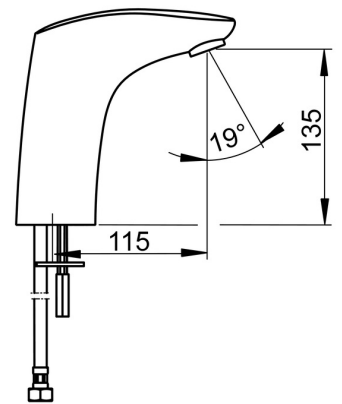

EAN: 4057304014970  
[static.hansa.com/64432019](https://static.hansa.com/64432019)

- Waschtisch
- Berührungslos, Bluetooth® fähig, separater Transformator
- Standmontage
- Chrom
- Feststehender Auslauf, gegossen
- CASCADE® Strahlregler, Diebstahlsicher
- Temperatureinstellgriff
- Heißwassersperre einstellbar (im Lieferumfang enthalten)
- Mischventil zur manuellen Temperatureinstellung, Rückflussverhinderer, Schmutzfilter
- PSD-Sensor mit Autofocus, Magnetventil, Inklusive Netzteil
- Anschluss über flexible Druckschläuche
- Softwaresettings per CONNECT App änderbar, Umbaubar für Kalt- oder Mischwasseranschluss
- Ohne Ablaufgarnitur, Ohne Zugstangenbohrung
- ohne silikonhaltige Fette

### Technische Eigenschaften

DN-Größe (Nennmaß)	<b>DN15</b>
Warmwasserversorgung	<b>max. +70°C</b>
Arbeitsdruck	<b>1-10 bar</b>
Anschlussgröße	<b>G3/8</b>
Ausladung	<b>112 mm</b>
Sicherungseinrichtung (EN1717)	<b>AA</b>
Werkstoff	<b>Messing</b>