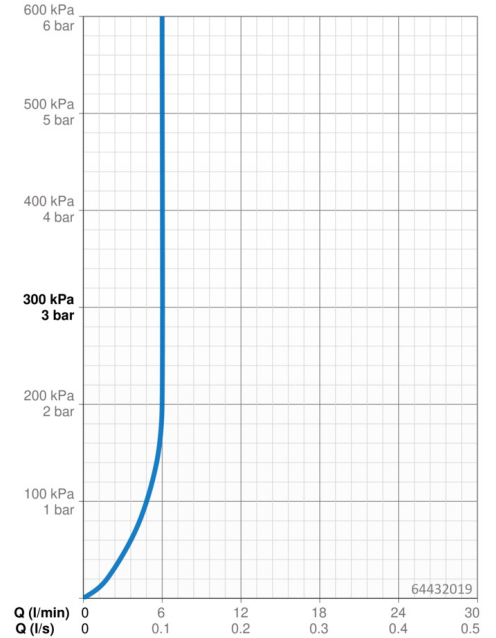

Technische Daten

Durchflusseigenschaften

Durchfluss bei 3 bar (mit Durchflussregler)	6.0 l/min
Druckverlust bei einem Durchfluss von 0,1 l/s	2 bar

Technische Eigenschaften

DN-Größe (Nennmaß)	DN15
Warmwasserversorgung	max. +70°C
Arbeitsdruck	1-10 bar
Anschlussgröße	G3/8
Ausladung	112 mm
Sicherungseinrichtung (EN1717)	AA
Werkstoff	Messing

Software-Einstellungen

Nachlaufzeit	3 s (1-20 s)
Hygienespülung	24 h (off/1-120 h)
Dauer Hygienespülung	30 s (1-1800 s)
Max. Fließdauer	2 min (1 - 1800 s)

Elektronische Eigenschaften

Elektrischer Anschluss	230 / 12 V
Bluetooth version	4.x (D034445)

Vorschriften

EU Directive	C € Radio Equipment Directive 2014/53/EU , Low Voltage Directive 2014/35/EU , EMC Directive 2014/30/EU , RoHS Directive 2011/65/EU
EN Standard	EN 15091, ETSI EN 301 489-1 V1.9.2 , ETSI EN 300 328 v2.2.2 , EN 61000-6-1:2007 , EN 61000-6-3:2007+A1:2011+AC:2012 , EN 60335-1:2012+A11+A13+A14+A15:2021, Part 19.11.4
Schutzklasse	IP 55

Zulassungen und Deklarationen

Konformitätserklärung	RED