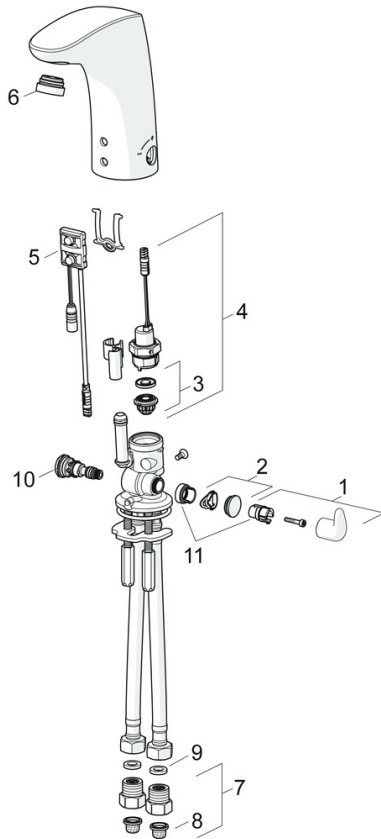

Ersatzteile

SP64432009

	Name	Art.-Nr.
01	Temperatur-Wählgriff	59914100
02	Abdeckstopfen	59914104
03	Membrane für Magnetventil	1006500V
03	Stützring Membrane Ausgelaufen	59914090
04	Magnetventil, 6 V	59914091
05	Sensor, 6/9/12 V, Bluetooth	59914567
06	Luftsprudler und Schlüssel, M24x1, 6 l/min	59914105
07	Stopfen Rückschlagventil	59914086
08	Schmutzfangsiebe	59914085
09	Dichtung, 8x14.3x2	59914087
10	Temperatureinstellsatz	59914089
11	Begrenzer	59914106
N.I.	Filterdichtung	1007900V