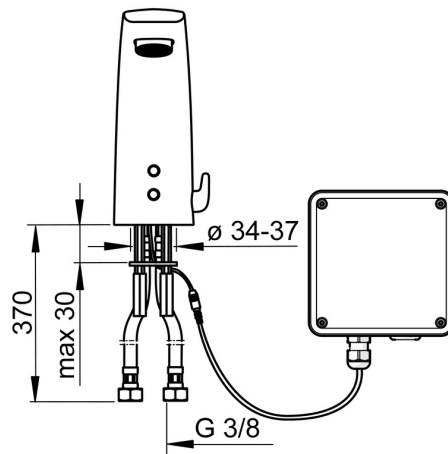

EAN: 4057304014970  
[static.hansa.com/64432019](https://static.hansa.com/64432019)

- Waschtisch
- Berührungslos, Bluetooth® fähig, separater Transformator
- Standmontage
- Chrom
- Feststehender Auslauf, gegossen
- CASCADE® Strahlregler, Diebstahlsicher
- Temperatureinstellgriff
- Heißwassersperre einstellbar (im Lieferumfang enthalten)
- Mischventil zur manuellen Temperatureinstellung, Rückflussverhinderer, Schmutzfilter
- PSD-Sensor mit Autofocus, Magnetventil, Inklusive Netzteil
- Anschluss über flexible Druckschläuche
- Softwaresettings per CONNECT App änderbar, Umbaubar für Kalt- oder Mischwasseranschluss
- Ohne Ablaufgarnitur, Ohne Zugstangenbohrung
- ohne silikonhaltige Fette

### Technische Eigenschaften

DN-Größe (Nennmaß)	<b>DN15</b>
Warmwasserversorgung	<b>max. +70°C</b>
Arbeitsdruck	<b>1-10 bar</b>
Anschlussgröße	<b>G3/8</b>
Ausladung	<b>112 mm</b>
Sicherungseinrichtung (EN1717)	<b>AA</b>
Werkstoff	<b>Messing</b>