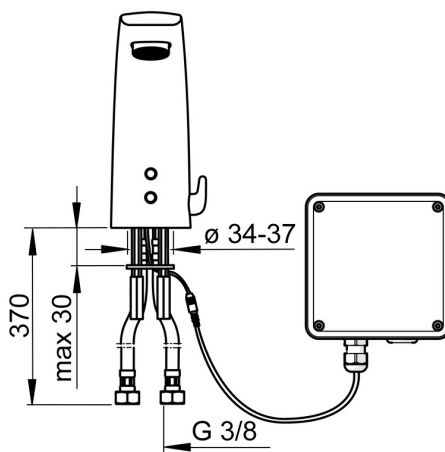

EAN: 4057304014970
static.hansa.com/64432019

- Umyvadlo
- Bezdotyková, Bluetooth®, Samostatný transformátor
- Stojánková
- Chrom
- Pevné výtokové rameno, Litá konstrukce
- CASCADE® aerátor, Aerátor s ochranou proti krádeži
- Rukojeť regulátoru teploty
- Nastavitelný omezovač teploty vody (součástí dodávky, možnost dodatečné instalace)
- Směšovací ventil pro ruční nastavení teploty, Zpětný ventil (-y), Filtr(y) na nečistoty
- Senzor se systémem Autofocus - automatické zaostřování, Elektromagnetický ventil řízený impulsem, Zdroj napájení
- Flexibilní připojovací hadice
- Možnost dalšího nastavení softwaru (prostřednictvím rozhraní Bluetooth), S možností přeměny na studenou nebo smíchanou vodu
- Bez odpadní soupravy, Bez otvoru na táhlo
- Mazivo bez obsahu silikonu

Technické údaje

Vlastnosti průtoku

Průtokové množství při 3 bar (s regulátorem průtoku)	6.0 l/min
Tlaková ztráta při průtoku (0,1 l/s)	2 bar

Technické vlastnosti

Velikost DN (jmenovitý rozměr)	DN15
Zdroj teplé vody	max. +70°C
Pracovní tlak	1-10 bar
Velikost přípojky	G3/8
Projection	112 mm
Zabezpečení proti zpětnému toku (ČSN EN 1717)	AA
Materiál	Mosaz

Schválení a Prohlášení

Prohlášení o shodě	RED
--------------------	------------

Náhradní díly

SP64432009

	Název	Kód
01	Ovladač regulátoru teploty	59914100
02	Vymezovací vložka	59914104
03	Membrána elektromagnetického ventilu	1006500V
03	Upevňovací kroužek pro membránu Ukončeno	59914090
04	Elektromagnetický ventil, 6 V	59914091
05	Senzor, 6/9/12 V, Bluetooth	59914567
06	Aerator a klíč, M24x1, 6 l/min	59914105
07	Zpětný ventil s filtrem	59914086
08	Čistící filtr	59914085
09	Těsnění, 8x14.3x2	59914087
10	Regulátor teploty	59914089
11	Omezovač	59914106
N.I.	Těsnění s filtrem	1007900V