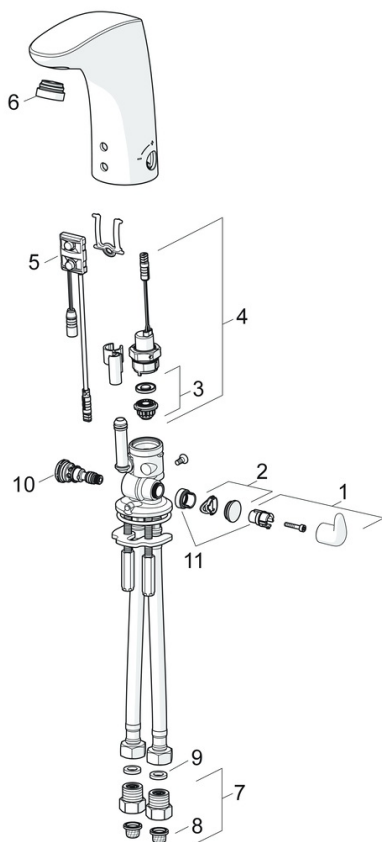

Technické údaje

Vlastnosti průtoku

Průtokové množství při 3 bar (s regulátorem průtoku)	6.0 l/min
Tlaková ztráta při průtoku (0,1 l/s)	2 bar

Technické vlastnosti

Velikost DN (jmenovitý rozměr)	DN15
Zdroj teplé vody	max. +70°C
Pracovní tlak	1-10 bar
Velikost přípojky	G3/8
Projection	112 mm
Zabezpečení proti zpětnému toku (ČSN EN 1717)	AA
Materiál	Mosaz

Schválení a Prohlášení

Prohlášení o shodě	RED
--------------------	------------

Náhradní díly

SP64432009

	Název	Kód
01	Ovladač regulátoru teploty	59914100
02	Vymezovací vložka	59914104
03	Membrána elektromagnetického ventilu	1006500V
03	Upevňovací kroužek pro membránu Ukončeno	59914090
04	Elektromagnetický ventil, 6 V	59914091
05	Senzor, 6/9/12 V, Bluetooth	59914567
06	Aerator a klíč, M24x1, 6 l/min	59914105
07	Zpětný ventil s filtrem	59914086
08	Čistící filtr	59914085
09	Těsnění, 8x14.3x2	59914087
10	Regulátor teploty	59914089
11	Omezovač	59914106
N.I.	Těsnění s filtrem	1007900V