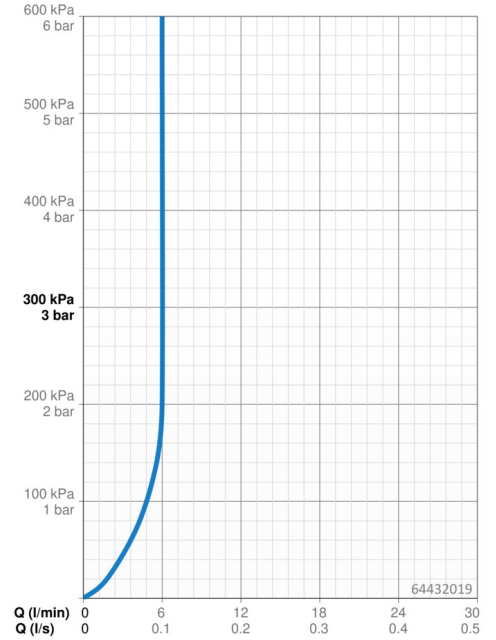

Technické údaje

Vlastnosti průtoku

Průtokové množství při 3 bar (s regulátorem průtoku)	6.0 l/min
Tlaková ztráta při průtoku (0,1 l/s)	2 bar

Technické vlastnosti

Velikost DN (jmenovitý rozměr)	DN15
Zdroj teplé vody	max. +70°C
Pracovní tlak	1-10 bar
Velikost přípojky	G3/8
Projection	112 mm
Zabezpečení proti zpětnému toku (ČSN EN 1717)	AA
Materiál	Mosaz

Nastavení softwaru

Čas dotečení	3 s (1-20 s)
Automatické spláchnutí	24 h (off/1-120 h)
Automatická doba spláchnutí	30 s (1-1800 s)
Max. doba průtoku	2 min (1 - 1800 s)

Elektronické vlastnosti

Napájecí napětí	230 / 12 V
Bluetooth version	4.x (D034445)

Předpisy

EU Directive	C € Radio Equipment Directive 2014/53/EU , Low Voltage Directive 2014/35/EU , EMC Directive 2014/30/EU , RoHS Directive 2011/65/EU
Norma EN	EN 15091, ETSI EN 301 489-1 V1.9.2 , ETSI EN 300 328 v2.2.2 , EN 61000-6-1:2007 , EN 61000-6-3:2007+A1:2011+AC:2012 , EN 60335-1:2012+A11+A13+A14+A15:2021, Part 19.11.4
Třída ochrany	IP 55

Schválení a Prohlášení

Prohlášení o shodě	RED