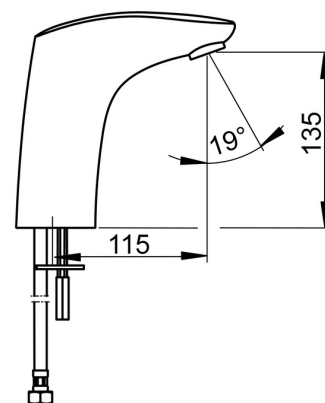

Technické údaje

Vlastnosti průtoku

Průtokové množství při 3 bar (s regulátorem průtoku)	6.0 l/min
Tlaková ztráta při průtoku (0,1 l/s)	2 bar

Technické vlastnosti

Velikost DN (jmenovitý rozměr)	DN15
Zdroj teplé vody	max. +70°C
Pracovní tlak	1-10 bar
Velikost přípojky	G3/8
Projection	112 mm
Zabezpečení proti zpětnému toku (ČSN EN 1717)	AA
Materiál	Mosaz