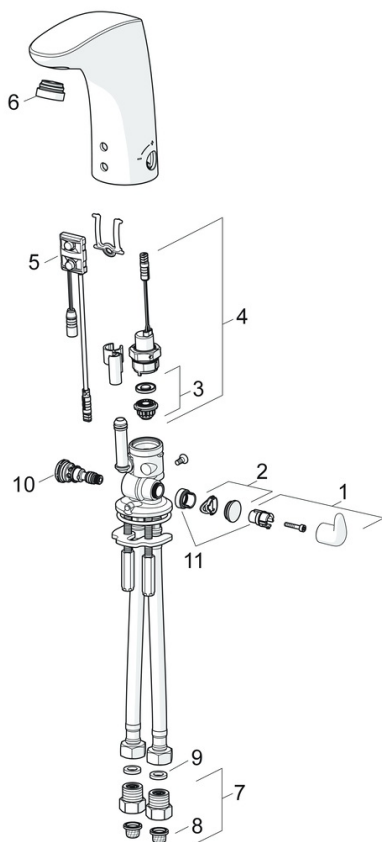

EAN: 4057304009389
static.hansa.com/64432009

- Openbaar en semi-openbaar
- Elektronisch, Inbouwvoeding, Bluetooth
- Wastafelmontage
- Chrom
- Vaste uitloop, Gegoten constructie
- Diefstalbestendige mousseur, CASCADE® mousseur
- Temperatuurgreep
- Temperatuurbegrenzer (achteraf instelbaar), Temperatuur vast instelbaar
- Binnendeel voor temperatuur instelling, Terugslagklep, Vuilfilter(s)
- Autofocus sensor, Magneetventiel
- Flexibele aansluitslang(en)
- Software instellingen zijn aan te passen (via bluetooth App), Eenvoudig om te bouwen tot koud of voorgemengd water model
- Zonder netvoeding, Zonder afvoergarnituur, Zonder trekstangopening

Technische gegevens

Doorstromingseigenschappen

Doorstroomhoeveelheid bij 3 bar (met debietregelaar)	6.0 l/min
Drukverlies bij doorstroomhoeveelheid (0,1 l/s)	2 bar

Technische eigenschappen

DN-maat	DN15
Warmwatertoevoer	max. +70°C
Werkdruk	1-10 bar
Aansluitmaat	G3/8
Projection	112 mm
Terugstroom beveiliging (EN1717)	AA
Materiaal	brass

Toestemmingen en Verklaringen

Verklaring van overeenstemming	RED
--------------------------------	------------

Reserveonderdelen

SP64432009

	Naam	Code
01	Temperatuur hendel Chroom	59914100
02	Binnendeel temperatuurhendel Chroom	59914104
03	Membraam voor ventiel	1006500V
03	Membraamhouder Stopgezet	59914090
04	Magneetventiel, 6 V	59914091
05	Fotocel, 6/9/12 V, Bluetooth	59914567
06	Mousseur en sleutel, M24x1, 6 l/min Chroom	59914105
07	Vuilfilters met terugslagklep Chroom	59914086
08	Vuilfilters	59914085
09	Dichting, 8x14.3x2	59914087
10	Temperatuur regeling	59914089
11	Temperatuurbegrenzer	59914106
N.I.	Filter dichting	1007900V