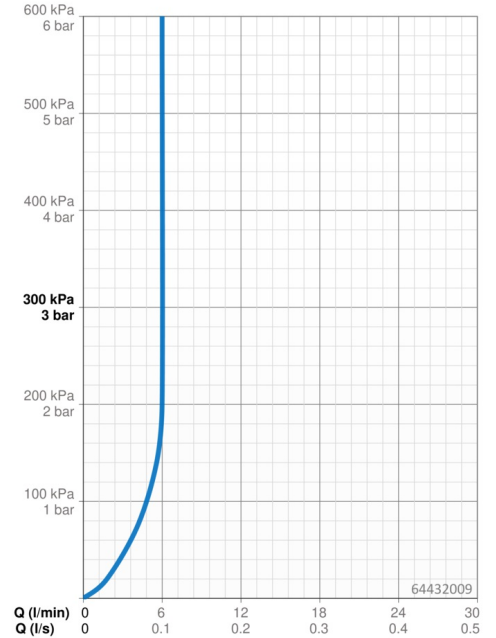

Technische gegevens

Doorstromingseigenschappen

Doorstroomhoeveelheid bij 3 bar (met debietregelaar)	6.0 l/min
Drukverlies bij doorstroomhoeveelheid (0,1 l/s)	2 bar

Technische eigenschappen

DN-maat	DN15
Warmwatertoevoer	max. +70°C
Werkdruk	1-10 bar
Aansluitmaat	G3/8
Projection	112 mm
Terugstroom beveiliging (EN1717)	AA
Materiaal	brass

Software-instellingen

Nalooptijd	3 s (1-20 s)
Automatische spoeling	off (off/1-120 h)
Automatische spoeling periode	30 s (1-1800 s)
Max. looptijd	2 min (1 - 1800 s)

Eigenschappen elektronica

Elektrische aansluiting	9 / 12 V
Bluetooth version	4.x (D034445)

Voorschriften

EU-richtlijn	C € Radio Equipment Directive 2014/53/EU , Low Voltage Directive 2014/35/EU , EMC Directive 2014/30/EU , RoHS Directive 2011/65/EU
EN-norm	EN 15091, ETSI EN 301 489-1 V1.9.2 , ETSI EN 300 328 v2.2.2 , EN 61000-6-1:2007 , EN 61000-6-3:2007+A1:2011+AC:2012 , EN 60335-1:2012+A11+A13+A14+A15:2021, Part 19.11.4
Beschermingsklasse	IP 55

Toestemmingen en Verklaringen

Verklaring van overeenstemming	RED