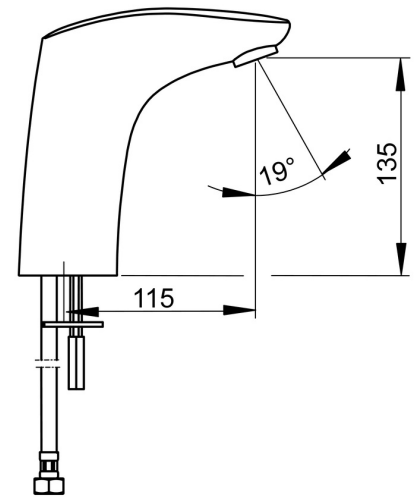

EAN: 4057304009389
static.hansa.com/64432009

- Openbaar en semi-openbaar
- Elektronisch, Inbouwvoeding, Bluetooth
- Wastafelmontage
- Chrom
- Vaste uitloop, Gegoten constructie
- Diefstalbestendige mousseur, CASCADE® mousseur
- Temperatuurgreep
- Temperatuurbegrenzer (achteraf instelbaar), Temperatuur vast instelbaar
- Binnendeel voor temperatuur instelling, Terugslagklep, Vuilfilter(s)
- Autofocus sensor, Magneetventiel
- Flexibele aansluitslang(en)
- Software instellingen zijn aan te passen (via bluetooth App), Eenvoudig om te bouwen tot koud of voorgemengd water model
- Zonder netvoeding, Zonder afvoergarnituur, Zonder trekstangopening

Technische gegevens

Doorstromingseigenschappen

Doorstroomhoeveelheid bij 3 bar (met debietregelaar)	6.0 l/min
Drukverlies bij doorstroomhoeveelheid (0,1 l/s)	2 bar

Technische eigenschappen

DN-maat	DN15
Warmwatertoevoer	max. +70°C
Werkdruk	1-10 bar
Aansluitmaat	G3/8
Projection	112 mm
Terugstroom beveiliging (EN1717)	AA
Materiaal	brass