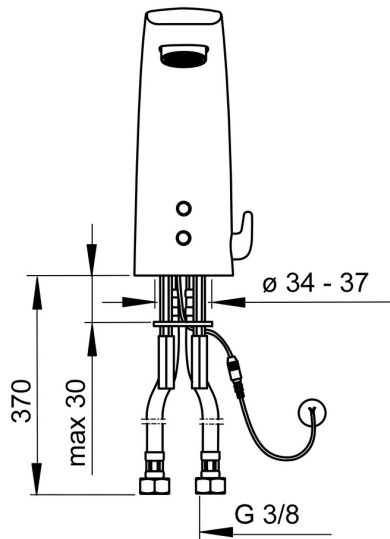

EAN: 4057304009389
static.hansa.com/64432009

- Openbaar en semi-openbaar
- Elektronisch, Inbouwvoeding, Bluetooth
- Wastafelmontage
- Chrom
- Vaste uitloop, Gegoten constructie
- Diefstalbestendige mousseur, CASCADE® mousseur
- Temperatuurgreep
- Temperatuurbegrenzer (achteraf instelbaar), Temperatuur vast instelbaar
- Binnendeel voor temperatuur instelling, Terugslagklep, Vuilfilter(s)
- Autofocus sensor, Magneetventiel
- Flexibele aansluitslang(en)
- Software instellingen zijn aan te passen (via bluetooth App), Eenvoudig om te bouwen tot koud of voorgemengd water model
- Zonder netvoeding, Zonder afvoergarnituur, Zonder trekstangopening

Technische gegevens

Doorstromingseigenschappen

Doorstroomhoeveelheid bij 3 bar (met debietregelaar)	6.0 l/min
Drukverlies bij doorstroomhoeveelheid (0,1 l/s)	2 bar

Technische eigenschappen

DN-maat	DN15
Warmwatertoevoer	max. +70°C
Werkdruk	1-10 bar
Aansluitmaat	G3/8
Projection	112 mm
Terugstroom beveiliging (EN1717)	AA
Materiaal	brass

Toestemmingen en Verklaringen

Verklaring van overeenstemming	RED
--------------------------------	------------

Reserveonderdelen

SP64432009

	Naam	Code
01	Temperatuur hendel Chroom	59914100
02	Binnendeel temperatuurhendel Chroom	59914104
03	Membraam voor ventiel	1006500V
03	Membraamhouder Stopgezet	59914090
04	Magneetventiel, 6 V	59914091
05	Fotocel, 6/9/12 V, Bluetooth	59914567
06	Mousseur en sleutel, M24x1, 6 l/min Chroom	59914105
07	Vuilfilters met terugslagklep Chroom	59914086
08	Vuilfilters	59914085
09	Dichting, 8x14.3x2	59914087
10	Temperatuur regeling	59914089
11	Temperatuurbegrenzer	59914106
N.I.	Filter dichting	1007900V