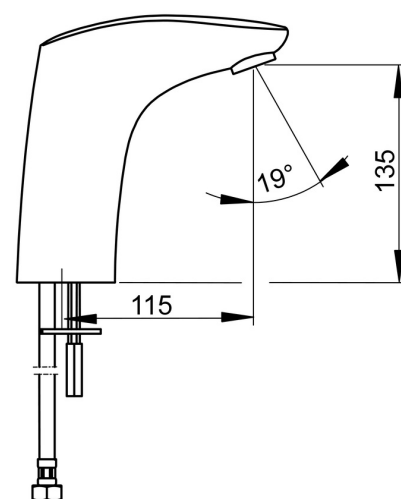

EAN: 4057304009389
static.hansa.com/64432009

- Veřejně a poloveřejně
- Bezdotyková, Samostatný transformátor, Bluetooth®
- Stojánková
- Chrom
- Pevné výtokové rameno, Litá konstrukce
- Aerátor s ochranou proti krádeži, CASCADE® aerátor
- Rukojeť regulátoru teploty
- Nastavitelný omezovač teploty vody (součástí dodávky, možnost dodatečné instalace), Přednastavitelná teplota vody
- Směšovací ventil pro ruční nastavení teploty, Zpětný ventil (-y), Filtr(y) na nečistoty
- Senzor se systémem Autofocus - automatické zaostřování, Elektromagnetický ventil řízený impulsem
- Flexibilní připojovací hadice
- Možnost dalšího nastavení softwaru (prostřednictvím rozhraní Bluetooth), S možností přeměny na studenou nebo smíchanou vodu
- Bez síťového zdroje, Bez odpadní soupravy, Bez otvoru na táhlo