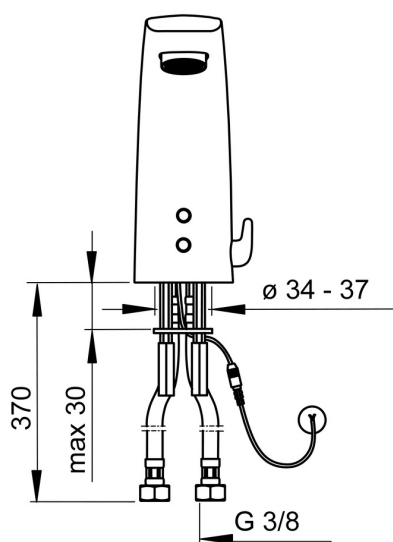

EAN: 4057304009389  
[static.hansa.com/64432009](http://static.hansa.com/64432009)

- Veřejně a poloveřejně
- Bezdotyková, Samostatný transformátor, Bluetooth®
- Stojánková
- Chrom
- Pevné výtokové rameno, Litá konstrukce
- Aerátor s ochranou proti krádeži, CASCADE® aerátor
- Rukojeť regulátoru teploty
- Nastavitelný omezovač teploty vody (součástí dodávky, možnost dodatečné instalace), Přednastavitelná teplota vody
- Směšovací ventil pro ruční nastavení teploty, Zpětný ventil (-y), Filtr(y) na nečistoty
- Senzor se systémem Autofocus - automatické zaostřování, Elektromagnetický ventil řízený impulsem
- Flexibilní připojovací hadice
- Možnost dalšího nastavení softwaru (prostřednictvím rozhraní Bluetooth), S možností přeměny na studenou nebo smíchanou vodu
- Bez síťového zdroje, Bez odpadní soupravy, Bez otvoru na táhlo

### Technické vlastnosti

Velikost DN (jmenovitý rozměr)	<b>DN15</b>
Zdroj teplé vody	<b>max. +70°C</b>
Pracovní tlak	<b>1-10 bar</b>
Velikost přípojky	<b>G3/8</b>
Projection	<b>112 mm</b>
Zabezpečení proti zpětnému toku (ČSN EN 1717)	<b>AA</b>
Materiál	<b>Mosaz</b>