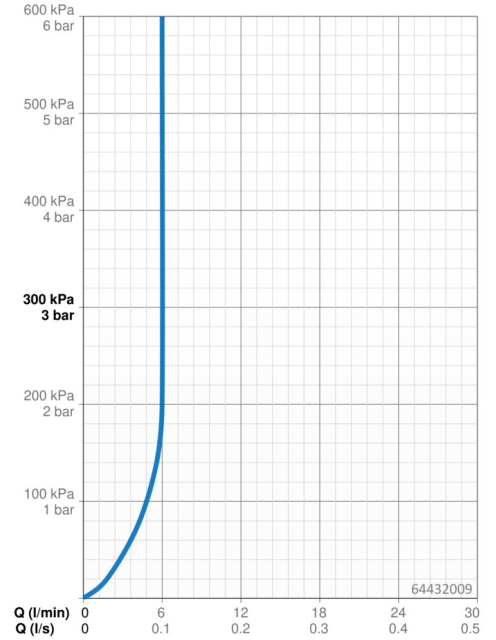

Technické údaje

Vlastnosti průtoku

Průtokové množství při 3 bar (s regulátorem průtoku)	6.0 l/min
Tlaková ztráta při průtoku (0,1 l/s)	2 bar

Technické vlastnosti

Velikost DN (jmenovitý rozměr)	DN15
Zdroj teplé vody	max. +70°C
Pracovní tlak	1-10 bar
Velikost přípojky	G3/8
Projection	112 mm
Zabezpečení proti zpětnému toku (ČSN EN 1717)	AA
Materiál	Mosaz

Nastavení softwaru

Čas dotečení	3 s (1-20 s)
Automatické spláchnutí	off (off/1-120 h)
Automatická doba spláchnutí	30 s (1-1800 s)
Max. doba průtoku	2 min (1 - 1800 s)

Elektronické vlastnosti

Napájecí napětí	9 / 12 V
Bluetooth version	4.x (D034445)

Předpisy

EU Directive	C € Radio Equipment Directive 2014/53/EU , Low Voltage Directive 2014/35/EU , EMC Directive 2014/30/EU , RoHS Directive 2011/65/EU
Norma EN	EN 15091, ETSI EN 301 489-1 V1.9.2 , ETSI EN 300 328 v2.2.2 , EN 61000-6-1:2007 , EN 61000-6-3:2007+A1:2011+AC:2012 , EN 60335-1:2012+A11+A13+A14+A15:2021, Part 19.11.4
Třída ochrany	IP 55

Schválení a Prohlášení

Prohlášení o shodě	RED