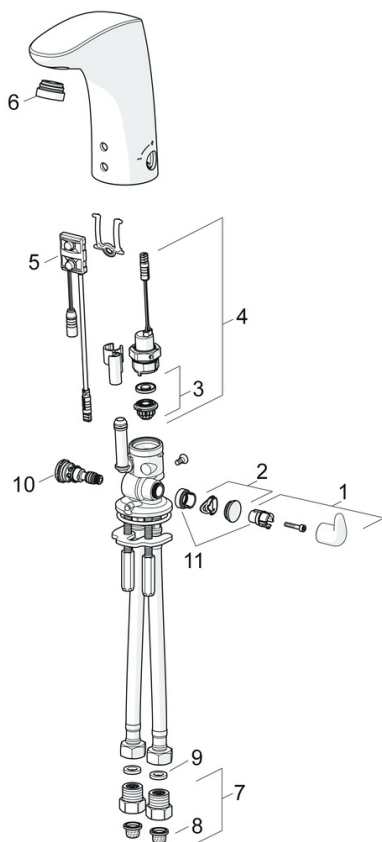

Náhradní díly

SP64432009

	Název	Kód
01	Ovladač regulátoru teploty	59914100
02	Vymezovací vložka	59914104
03	Membrána elektromagnetického ventilu	1006500V
03	Upevňovací kroužek pro membránu Ukončeno	59914090
04	Elektromagnetický ventil, 6 V	59914091
05	Senzor, 6/9/12 V, Bluetooth	59914567
06	Aerator a klíč, M24x1, 6 l/min	59914105
07	Zpětný ventil s filtrem	59914086
08	Čistící filtr	59914085
09	Těsnění, 8x14.3x2	59914087
10	Regulátor teploty	59914089
11	Omezovač	59914106
N.I.	Těsnění s filtrem	1007900V