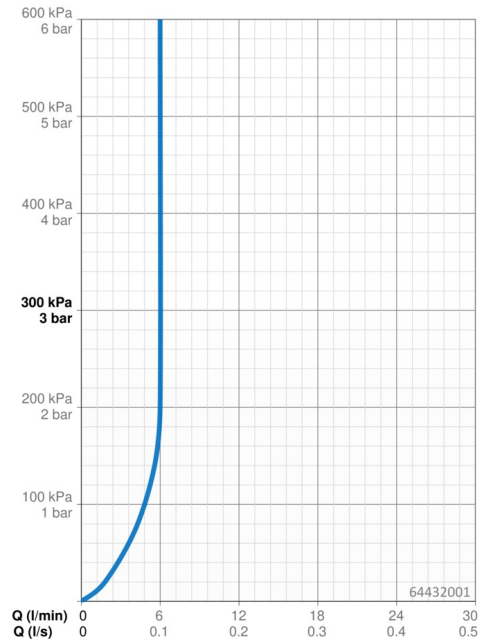

Technické údaje

Vlastnosti prietoku

Prietok pri tlaku 3 bar (s ovládačom prietoku)	6.0 l/min
Pokles tlaku pri prietoku (0,1 l/s)	2 bar

Technické vlastnosti

Veľkosť DN (menovitý rozmer)	DN15
Dodávka teplej vody	max. +70°C
Pracovný tlak	1-10 bar
Spojovacia veľkosť	G3/8
Projection	112 mm
Spätná klapka (STN EN 1717)	AA
Materiál	Mosadz

Softvérové nastavenia

Doba po prietoku	2 s ± 1 s
Automatický oplach	72 h
Doba automatického oplachu	30 s
Max. doba prietoku	2 min

Elektronické vlastnosti

Elektrické pripojenie	12 VDC

Predpisy

Smernica o EU	C € Low Voltage Directive 2014/35/EU , EMC Directive 2014/30/EU , RoHS Directive 2011/65/EU
Norma EN	EN 15091, ETSI EN 301 489-1 V1.9.2 , ETSI EN 300 328 v2.2.2 , EN 61000-6-1:2007 , EN 61000-6-3:2007+A1:2011+AC:2012 , EN 60335-1:2012+A11+A13+A14+A15:2021, Part 19.11.4
Trieda hlučnosti	I (ISO 3822)
Trieda ochrany	IP 55 / transformer IP 40

Schválenia a Prehlásenia

Vyhlásenie o zhode	LVD