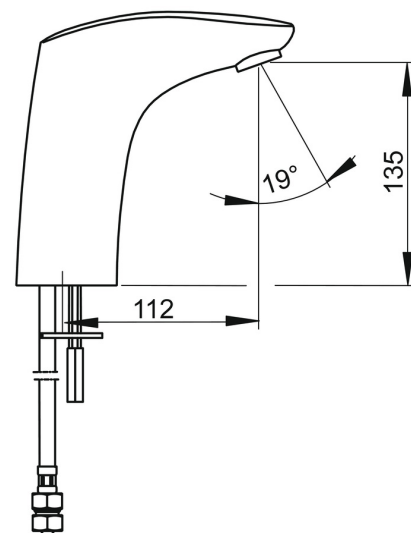

EAN: 4015474273368
static.hansa.com/64432001

- Verejné a poloverejné
- Bezdotyková, Samostatný transformátor
- Stojanková
- Chróm
- Pevné výtokové rameno, Liata konštrukcia
- Aerátor s ochranou proti krádeži, CASCADE® - aerátor
- Rukoväť regulátora teploty vody
- Prednastaviteľná teplota vody, Nastaviteľný obmedzovač teploty vody (súčasť dodávky, možnosť dodatočnej inštalácie)
- Zmiešavací ventil pre ručné nastavenie teploty vody, Spätný ventil (-y), Filter, filtre na nečistoty
- Autofocus senzor s automatickým zaostrovaním, Solenoidový /elektromagnetický/ ventil riadený impulzom
- Flexibilné pripojovacie hadičky
- Možnosť prestavenia na studenú alebo vopred zmiešanú vodu
- Bez odtokovej garnitúry, Bez otvoru na tiahlo
- Menovitá spotreba: 0.2 A

Technické údaje

Vlastnosti prietoku

Prietok pri tlaku 3 bar (s ovládačom prietoku)	6.0 l/min
Pokles tlaku pri prietoku (0,1 l/s)	2 bar

Technické vlastnosti

Veľkosť DN (menovitý rozmer)	DN15
Dodávka teplej vody	max. +70°C
Pracovný tlak	1-10 bar
Spojovacia veľkosť	G3/8
Projection	112 mm
Spätná klapka (STN EN 1717)	AA
Materiál	Mosadz