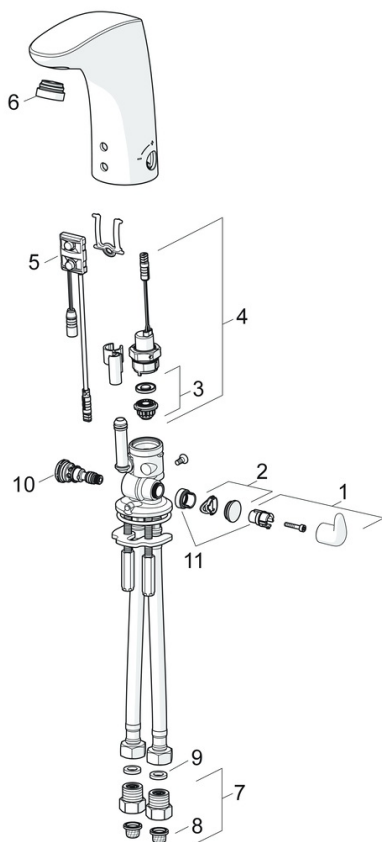

Technické údaje

Vlastnosti prietoku

Prietok pri tlaku 3 bar (s ovládačom prietoku)	6.0 l/min
Pokles tlaku pri prietoku (0,1 l/s)	2 bar

Technické vlastnosti

Veľkosť DN (menovitý rozmer)	DN15
Dodávka teplej vody	max. +70°C
Pracovný tlak	1-10 bar
Spojovacia veľkosť	G3/8
Projection	112 mm
Spätná klapka (STN EN 1717)	AA
Materiál	Mosadz

Schválenia a Prehlásenia

Vyhlásenie o zhode	LVD
--------------------	------------

Náhradné diely

SP64432000

	Názov	Kód
01	Rukoväť regulátora teploty	59914100
02	Vymedzovacia vložka	59914104
03	Membrána	1006500V
03	Upevňovací krúžok pre membránu Ukončené	59914090
04	Elektromagnetický ventil, 6 V	59914091
05	Senzor, 12 V Ukončené	59914098
05	Senzor, 12 V /72h Ukončené	59914229
06	Aerator a kľúč, M24x1, 6 l/min	59914105
07	Spätný ventil s filtrom	59914086
08	Vstupný, čistiaci filter	59914085
09	Tesnenie, 8x14.3x2	59914087
10	Regulátor teploty	59914089
11	Obmedzovač	59914106