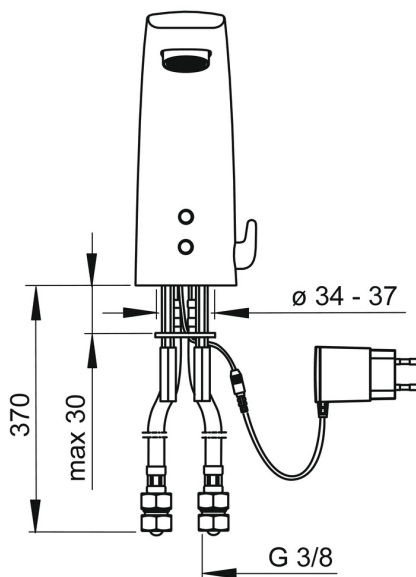

EAN: 4015474273368
static.hansa.com/64432001

- Verejné a poloverejné
- Bezdotyková, Samostatný transformátor
- Stojanková
- Chróm
- Pevné výtokové rameno, Liata konštrukcia
- Aerátor s ochranou proti krádeži, CASCADE® - aerátor
- Rukoväť regulátora teploty vody
- Prednastaviteľná teplota vody, Nastaviteľný obmedzovač teploty vody (súčasť dodávky, možnosť dodatočnej inštalácie)
- Zmiešavací ventil pre ručné nastavenie teploty vody, Spätný ventil (-y), Filter, filtre na nečistoty
- Autofocus senzor s automatickým zaostrovaním, Solenoidový /elektromagnetický/ ventil riadený impulzom
- Flexibilné pripojovacie hadičky
- Možnosť prestavenia na studenú alebo vopred zmiešanú vodu
- Bez odtokovej garnitúry, Bez otvoru na tiahlo
- Menovitá spotreba: 0.2 A

Technické údaje

Vlastnosti prietoku

Prietok pri tlaku 3 bar (s ovládačom prietoku)	6.0 l/min
Pokles tlaku pri prietoku (0,1 l/s)	2 bar

Technické vlastnosti

Veľkosť DN (menovitý rozmer)	DN15
Dodávka teplej vody	max. +70°C
Pracovný tlak	1-10 bar
Spojovacia veľkosť	G3/8
Projection	112 mm
Spätná klapka (STN EN 1717)	AA
Materiál	Mosadz

Schválenia a Prehlásenia

Vyhlásenie o zhode	LVD
--------------------	------------

Náhradné diely

SP64432000

	Názov	Kód
01	Rukoväť regulátora teploty	59914100
02	Vymedzovacia vložka	59914104
03	Membrána	1006500V
03	Upevňovací krúžok pre membránu Ukončené	59914090
04	Elektromagnetický ventil, 6 V	59914091
05	Senzor, 12 V Ukončené	59914098
05	Senzor, 12 V /72h Ukončené	59914229
06	Aerator a kľúč, M24x1, 6 l/min	59914105
07	Spätný ventil s filtrom	59914086
08	Vstupný, čistiaci filter	59914085
09	Tesnenie, 8x14.3x2	59914087
10	Regulátor teploty	59914089
11	Obmedzovač	59914106