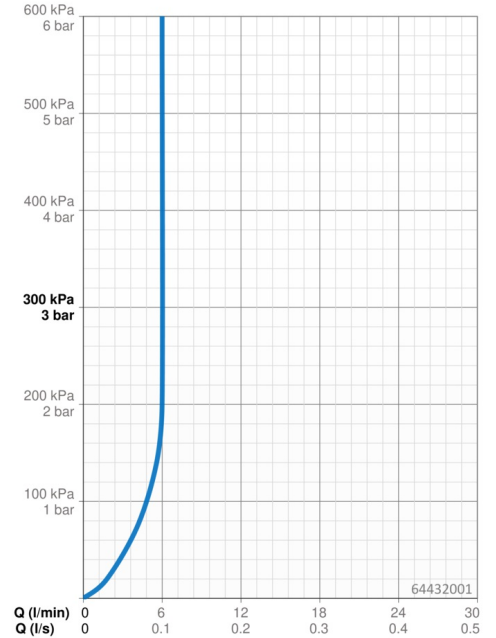

Technische gegevens

Doorstromingseigenschappen

Doorstroomhoeveelheid bij 3 bar (met debietregelaar)	6.0 l/min
Drukverlies bij doorstroomhoeveelheid (0,1 l/s)	2 bar

Technische eigenschappen

DN-maat	DN15
Warmwatertoevoer	max. +70°C
Werkdruk	1-10 bar
Aansluitmaat	G3/8
Projection	112 mm
Terugstroom beveiliging (EN1717)	AA
Materiaal	brass

Software-instellingen

Nalooptijd	2 s ± 1 s
Automatische spoeling	72 h
Automatische spoeling periode	30 s
Max. looptijd	2 min

Eigenschappen elektronica

Elektrische aansluiting	12 VDC

Voorschriften

EU-richtlijn	C € Low Voltage Directive 2014/35/EU , EMC Directive 2014/30/EU , RoHS Directive 2011/65/EU
EN-norm	EN 15091, ETSI EN 301 489-1 V1.9.2 , ETSI EN 300 328 v2.2.2 , EN 61000-6-1:2007 , EN 61000-6-3:2007+A1:2011+AC:2012 , EN 60335-1:2012+A11+A13+A14+A15:2021, Part 19.11.4
Geluidsklasse	I (ISO 3822)
Beschermingsklasse	IP 55 / transformer IP 40

Toestemmingen en Verklaringen

Verklaring van overeenstemming	LVD