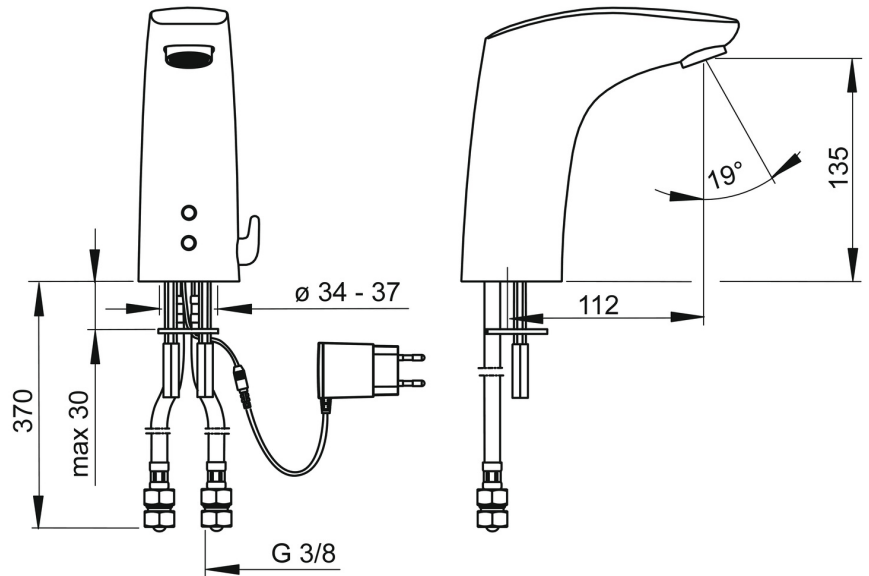

EAN: 4015474273368
static.hansa.com/64432001

- Openbaar en semi-openbaar
- Elektronisch, Inbouwvoeding
- Wastafelmontage
- Chrom
- Vaste uitloop, Gegoten constructie
- Diefstalbestendige mousseur, CASCADE® mousseur
- Temperatuurgreep
- Temperatuur vast instelbaar, Temperatuurbegrenzer (achteraf instelbaar)
- Binnendeel voor temperatuur instelling, Terugslagklep, Vuilfilter(s)
- Autofocus sensor, Magneetventiel
- Flexibele aansluitslang(en)
- Eenvoudig om te bouwen tot koud of voorgemengd water model
- Zonder afvoergarnituur, Zonder trekstangopening
- Nominaal verbruik: 0.2 A

Technische gegevens

Doorstromingseigenschappen

Doorstroomhoeveelheid bij 3 bar (met debietregelaar)	6.0 l/min
Drukverlies bij doorstroomhoeveelheid (0,1 l/s)	2 bar

Technische eigenschappen

DN-maat	DN15
Warmwatertoevoer	max. +70°C
Werkdruk	1-10 bar
Aansluitmaat	G3/8
Projection	112 mm
Terugstroom beveiliging (EN1717)	AA
Materiaal	brass

Software-instellingen

Nalooptijd	2 s ± 1 s
Automatische spoeling	72 h
Automatische spoeling periode	30 s
Max. looptijd	2 min

Eigenschappen elektronica

Elektrische aansluiting	12 VDC
-------------------------	---------------

Toestemmingen en Verklaringen

Verklaring van overeenstemming	LVD
--------------------------------	------------

Reserveonderdelen

SP64432000

	Naam	Code
01	Temperatuur hendel Chroom	59914100
02	Binnendeel temperatuurhendel Chroom	59914104
03	Membraam voor ventiel	1006500V
03	Membraamhouder Stopgezet	59914090
04	Magneetventiel, 6 V	59914091
05	Fotocel, 12 V Stopgezet	59914098
05	Fotocel, 12 V /72h Stopgezet	59914229
06	Mousseur en sleutel, M24x1, 6 l/min Chroom	59914105
07	Vuilfilters met terugslagklep Chroom	59914086
08	Vuilfilters	59914085
09	Dichting, 8x14.3x2	59914087
10	Temperatuur regeling	59914089
11	Temperatuurbegrenzer	59914106