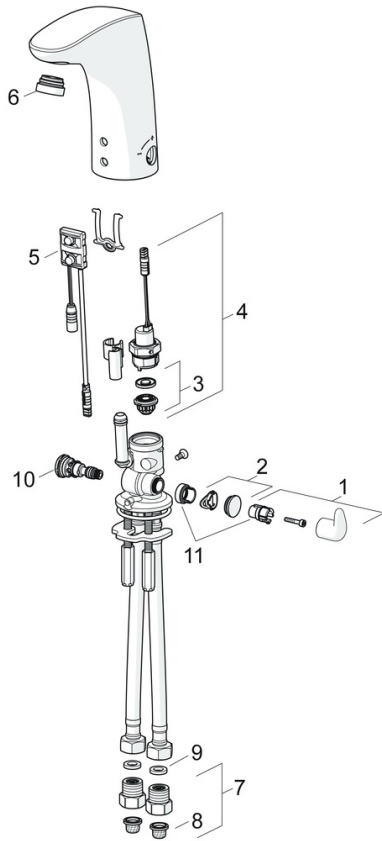

EAN: 4015474273368
static.hansa.com/64432001

- Openbaar en semi-openbaar
- Elektronisch, Inbouwvoeding
- Wastafelmontage
- Chrom
- Vaste uitloop, Gegoten constructie
- Diefstalbestendige mousseur, CASCADE® mousseur
- Temperatuurgreep
- Temperatuur vast instelbaar, Temperatuurbegrenzer (achteraf instelbaar)
- Binnendeel voor temperatuur instelling, Terugslagklep, Vuilfilter(s)
- Autofocus sensor, Magneetventiel
- Flexibele aansluitslang(en)
- Eenvoudig om te bouwen tot koud of voorgemengd water model
- Zonder afvoergarnituur, Zonder trekstangopening
- Nominaal verbruik: 0.2 A

Technische gegevens

Doorstromingseigenschappen

Doorstroomhoeveelheid bij 3 bar (met debietregelaar)	6.0 l/min
Drukverlies bij doorstroomhoeveelheid (0,1 l/s)	2 bar

Technische eigenschappen

DN-maat	DN15
Warmwatertoevoer	max. +70°C
Werkdruk	1-10 bar
Aansluitmaat	G3/8
Projection	112 mm
Terugstroom beveiliging (EN1717)	AA
Materiaal	brass

Toestemmingen en Verklaringen

Verklaring van overeenstemming	LVD
--------------------------------	------------

Reserveonderdelen

SP64432000

	Naam	Code
01	Temperatuur hendel Chroom	59914100
02	Binnendeel temperatuurhendel Chroom	59914104
03	Membraam voor ventiel	1006500V
03	Membraamhouder Stopgezet	59914090
04	Magneetventiel, 6 V	59914091
05	Fotocel, 12 V Stopgezet	59914098
05	Fotocel, 12 V /72h Stopgezet	59914229
06	Mousseur en sleutel, M24x1, 6 l/min Chroom	59914105
07	Vuilfilters met terugslagklep Chroom	59914086
08	Vuilfilters	59914085
09	Dichting, 8x14.3x2	59914087
10	Temperatuur regeling	59914089
11	Temperatuurbegrenzer	59914106