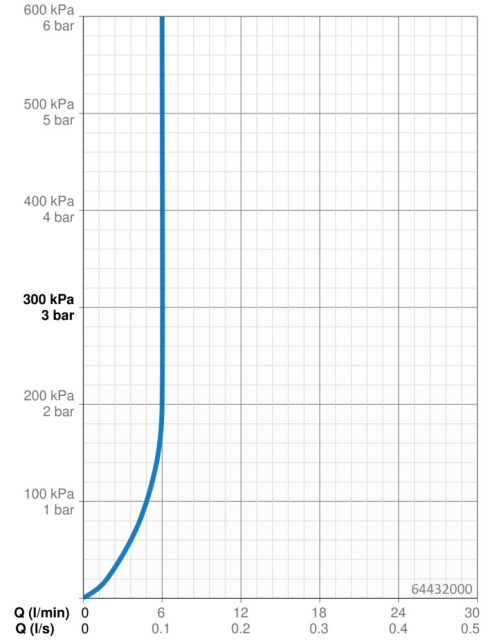

Technische gegevens

Doorstromingseigenschappen

Doorstroomhoeveelheid bij 3 bar (met debietregelaar) **6.0 l/min**

Technische eigenschappen

DN-maat **DN15**
Warmwatertoevoer **max. +70°C**
Werkdruk **1-10 bar**
Aansluitmaat **G3/8**
Projection **112 mm**
Terugstroom beveiliging (EN1717) **AA**
Materiaal **brass**

Software-instellingen

Nalooptijd **2 s ± 1 s**
Max. looptijd **2 min**

Eigenschappen elektronica

Elektrische aansluiting **12 VDC**

Voorschriften

EU-richtlijn **C E Low Voltage Directive 2014/35/EU , EMC Directive 2014/30/EU , RoHS Directive 2011/65/EU**
EN-norm **EN 15091, ETSI EN 301 489-1 V1.9.2, ETSI EN 300 328 v2.2.2, EN 61000-6-1:2007, EN 61000-6-3:2007+A1:2011+AC:2012, EN 60335-1:2012+A11+A13+A1+A14+A2+A15:2021, Part 19.11.4**
Beschermingsklasse **IP 55 / transformer IP 40**

Toestemmingen en Verklaringen

Verklaring van overeenstemming **LVD**