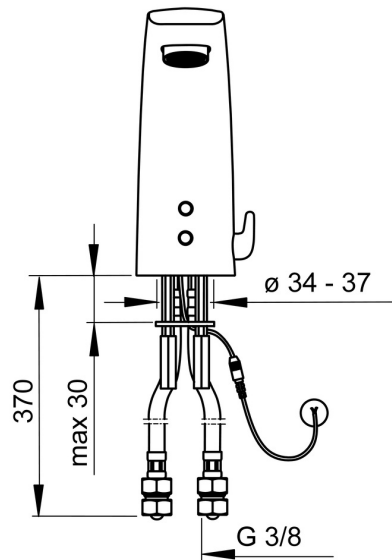

EAN: 4015474277090  
[static.hansa.com/64432000](https://static.hansa.com/64432000)

- Openbaar en semi-openbaar
- Elektronisch, Inbouwvoeding
- Wastafelmontage
- Chrom
- Vaste uitloop, Gegoten constructie
- Diefstalbestendige mousseur, CASCADE® mousseur
- Temperatuurgreep
- Temperatuur vast instelbaar, Temperatuurbegrenzer (achteraf instelbaar)
- Binnendeel voor temperatuur instelling, Terugslagklep, Vuilfilter(s)
- Autofocus sensor, Magneetventiel
- Flexibele aansluitlang(en)
- Eenvoudig om te bouwen tot koud of voorgemengd water model
- Zonder netvoeding, Zonder afvoergarnituur, Zonder trekstangopening

### Technische eigenschappen

DN-maat **DN15**  
 Warmwatertoevoer **max. +70°C**  
 Werkdruk **1-10 bar**  
 Aansluitmaat **G3/8**  
 Projection **112 mm**  
 Terugstroom beveiliging (EN1717) **AA**  
 Materiaal **brass**