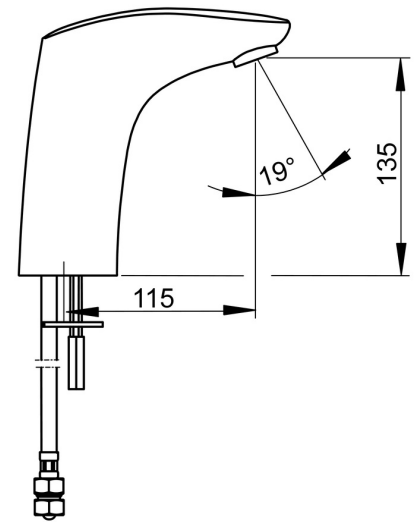

EAN: 4015474277090  
[static.hansa.com/64432000](https://static.hansa.com/64432000)

- Openbaar en semi-openbaar
- Elektronisch, Inbouwvoeding
- Wastafelmontage
- Chrom
- Vaste uitloop, Gegoten constructie
- Diefstalbestendige mousseur, CASCADE® mousseur
- Temperatuurgreep
- Temperatuur vast instelbaar, Temperatuurbegrenzer (achteraf instelbaar)
- Binnendeel voor temperatuur instelling, Terugslagklep, Vuilfilter(s)
- Autofocus sensor, Magneetventiel
- Flexibele aansluitlang(en)
- Eenvoudig om te bouwen tot koud of voorgemengd water model
- Zonder netvoeding, Zonder afvoergarnituur, Zonder trekstangopening

### Technische eigenschappen

DN-maat **DN15**  
 Warmwatertoevoer **max. +70°C**  
 Werkdruk **1-10 bar**  
 Aansluitmaat **G3/8**  
 Projection **112 mm**  
 Terugstroom beveiliging (EN1717) **AA**  
 Materiaal **brass**