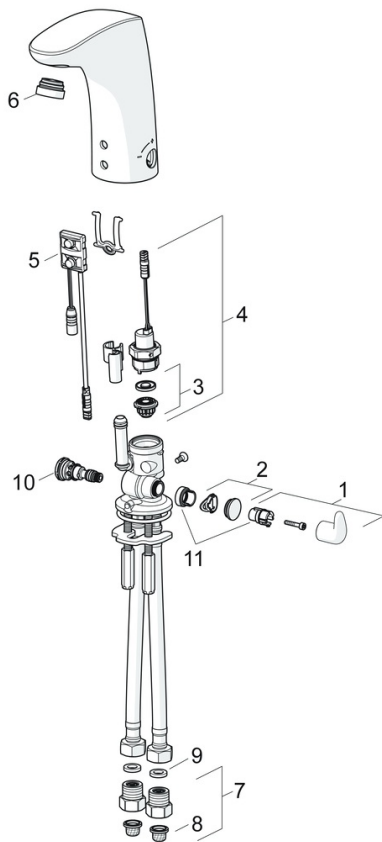

EAN: 4015474277090
static.hansa.com/64432000

- Public & Semi-public
- Sans contact, Transformateur externe
- Montage sur plaque
- Chrome
- Bec fixe, Bec coulé
- Aérateur anti vandalisme, CASCADE®
- Poignée de régulation de la température
- Réglage de la température ajustable, Limiteur de température ajustable
- Valve mélangeuse pour contrôle manuel de la température, Valve(s) anti-retour, Filtre(s) à impuretés
- Sensor avec détection automatique, Électrovanne
- Raccordement par flexibles
- Convertible pour eau froide et eau prémélangée
- Alimentation électrique séparée, Sans bonde de vidage push, Sans bonde de vidage à tirette

Caractéristiques techniques

Caractéristiques de débit

Débit à 3 bar (avec limiteur de débit) **6.0 l/min**

Caractéristiques techniques

Taille DN (diamètre nominal) **DN15**
 Alimentation en eau chaude **max. +70°C**
 Pression de service **1-10 bar**
 Taille de raccord **G3/8**
 Saillie **112 mm**
 Dispositif de protection (EN1717) **AA**
 Matériau **brass**

Certificats et normes

Déclaration de conformité **LVD**

Pièces de rechange

SP64432000

	Nom	Code
01	Croisillon réglage de température	59914100
02	Butée de réglage	59914104
03	Membrane pour électro-vanne	1006500V
03	Membrane Arrêté	59914090
04	Électrovanne, 6 V	59914091
05	Sensor, 12 V Arrêté	59914098
05	Sensor, 12 V /72h Arrêté	59914229
06	Aérateur et clé, M24x1, 6 l/min	59914105
07	Clapet anti-retour + filtre	59914086
08	Filtres	59914085
09	Joint, 8x14.3x2	59914087
10	Jeu de réglage de température	59914089
11	Limiteur	59914106