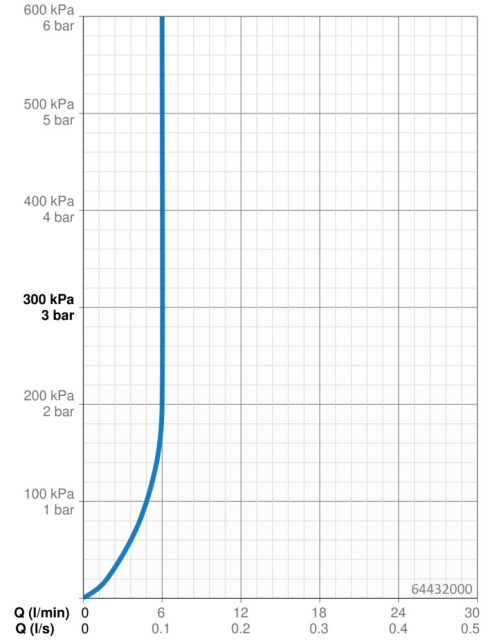

Caractéristiques techniques

Caractéristiques de débit

Débit à 3 bar (avec limiteur de débit) **6.0 l/min**

Caractéristiques techniques

Taille DN (diamètre nominal) **DN15**
Alimentation en eau chaude **max. +70°C**
Pression de service **1-10 bar**
Taille de raccord **G3/8**
Saillie **112 mm**
Dispositif de protection (EN1717) **AA**
Matériau **brass**

Paramètres du logiciel

Temporisation de débit **2 s ± 1 s**
Durée max. d'écoulement **2 min**

Caractéristiques électroniques

Raccordement électrique **12 VDC**

Règlementations

Directive EU **C E Low Voltage Directive 2014/35/EU , EMC Directive 2014/30/EU , RoHS Directive 2011/65/EU**
Norme EN **EN 15091, ETSI EN 301 489-1 V1.9.2, ETSI EN 300 328 v2.2.2, EN 61000-6-1:2007, EN 61000-6-3:2007+A1:2011+AC:2012, EN 60335-1:2012+A11+A13+A1+A14+A2+A15:2021, Part 19.11.4**
Indice de protection **IP 55 / transformer IP 40**

Certificats et normes

Déclaration de conformité **LVD**