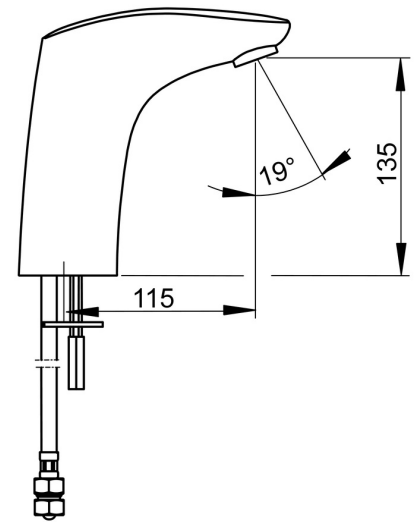

EAN: 4015474277090
static.hansa.com/64432000

- Public & Semi-public
- Sans contact, Transformateur externe
- Montage sur plaque
- Chrome
- Bec fixe, Bec coulé
- Aérateur anti vandalisme, CASCADE®
- Poignée de régulation de la température
- Réglage de la température ajustable, Limiteur de température ajustable
- Valve mélangeuse pour contrôle manuel de la température, Valve(s) anti-retour, Filtre(s) à impuretés
- Sensor avec détection automatique, Électrovanne
- Raccordement par flexibles
- Convertible pour eau froide et eau prémélangée
- Alimentation électrique séparée, Sans bonde de vidage push, Sans bonde de vidage à tirette

Caractéristiques techniques

Caractéristiques de débit

Débit à 3 bar (avec limiteur de débit) **6.0 l/min**

Caractéristiques techniques

Taille DN (diamètre nominal) **DN15**
 Alimentation en eau chaude **max. +70°C**
 Pression de service **1-10 bar**
 Taille de raccord **G3/8**
 Saillie **112 mm**
 Dispositif de protection (EN1717) **AA**
 Matériau **brass**

Certificats et normes

Déclaration de conformité **LVD**

Pièces de rechange

SP64432000

	Nom	Code
01	Croisillon réglage de température	59914100
02	Butée de réglage	59914104
03	Membrane pour électro-vanne	1006500V
03	Membrane Arrêté	59914090
04	Électrovanne, 6 V	59914091
05	Sensor, 12 V Arrêté	59914098
05	Sensor, 12 V /72h Arrêté	59914229
06	Aérateur et clé, M24x1, 6 l/min	59914105
07	Clapet anti-retour + filtre	59914086
08	Filtres	59914085
09	Joint, 8x14.3x2	59914087
10	Jeu de réglage de température	59914089
11	Limiteur	59914106