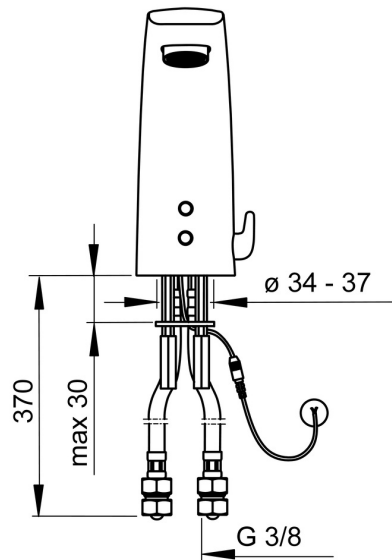

EAN: 4015474277090
static.hansa.com/64432000

- Public & Semi-public
- Sans contact, Transformateur externe
- Montage sur plaque
- Chrome
- Bec fixe, Bec coulé
- Aérateur anti vandalisme, CASCADE®
- Poignée de régulation de la température
- Réglage de la température ajustable, Limiteur de température ajustable
- Valve mélangeuse pour contrôle manuel de la température, Valve(s) anti-retour, Filtre(s) à impuretés
- Sensor avec détection automatique, Électrovanne
- Raccordement par flexibles
- Convertible pour eau froide et eau prémélangée
- Alimentation électrique séparée, Sans bonde de vidage push, Sans bonde de vidage à tirette

Caractéristiques techniques

Caractéristiques de débit

Débit à 3 bar (avec limiteur de débit) **6.0 l/min**

Caractéristiques techniques

Taille DN (diamètre nominal) **DN15**
 Alimentation en eau chaude **max. +70°C**
 Pression de service **1-10 bar**
 Taille de raccord **G3/8**
 Saillie **112 mm**
 Dispositif de protection (EN1717) **AA**
 Matériau **brass**

Certificats et normes

Déclaration de conformité **LVD**

Pièces de rechange

SP64432000

	Nom	Code
01	Croisillon réglage de température	59914100
02	Butée de réglage	59914104
03	Membrane pour électro-vanne	1006500V
03	Membrane Arrêté	59914090
04	Électrovanne, 6 V	59914091
05	Sensor, 12 V Arrêté	59914098
05	Sensor, 12 V /72h Arrêté	59914229
06	Aérateur et clé, M24x1, 6 l/min	59914105
07	Clapet anti-retour + filtre	59914086
08	Filtres	59914085
09	Joint, 8x14.3x2	59914087
10	Jeu de réglage de température	59914089
11	Limiteur	59914106