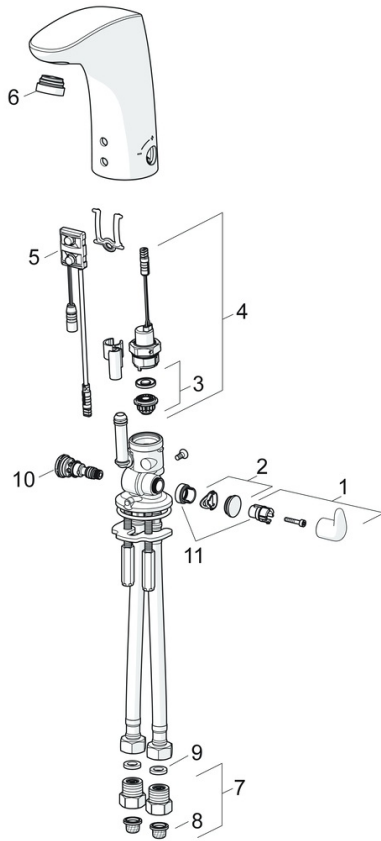

Ersatzteile

SP64432000

	Name	Art.-Nr.
01	Temperatur-Wählgriff	59914100
02	Abdeckstopfen	59914104
03	Membrane für Magnetventil	1006500V
03	Stützring Membrane Ausgelaufen	59914090
04	Magnetventil, 6 V	59914091
05	Sensor, 12 V Ausgelaufen	59914098
05	Sensor, 12 V /72h Ausgelaufen	59914229
06	Luftsprudler und Schlüssel, M24x1, 6 l/min	59914105
07	Stopfen Rückschlagventil	59914086
08	Schmutzfangsiebe	59914085
09	Dichtung, 8x14.3x2	59914087
10	Temperatureinstellsatz	59914089
11	Begrenzer	59914106