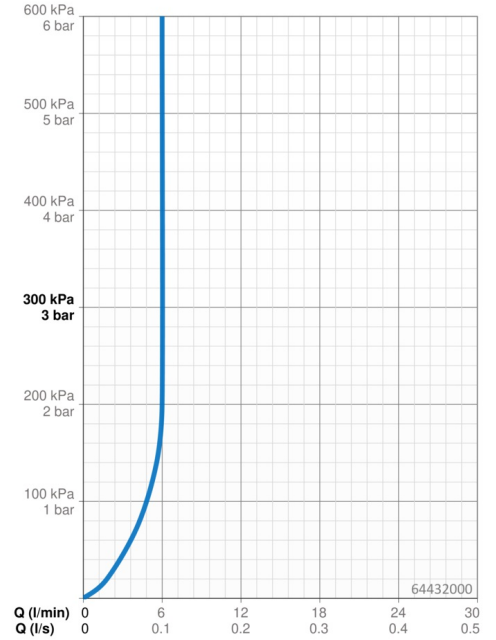

Technische Daten

Durchflusseigenschaften

Durchfluss bei 3 bar (mit Durchflussregler) **6.0 l/min**

Technische Eigenschaften

DN-Größe (Nennmaß) **DN15**
Warmwasserversorgung **max. +70°C**
Arbeitsdruck **1-10 bar**
Anschlussgröße **G3/8**
Ausladung **112 mm**
Sicherungseinrichtung (EN1717) **AA**
Werkstoff **Messing**

Software-Einstellungen

Nachlaufzeit **2 s ± 1 s**
Max. Fließdauer **2 min**

Elektronische Eigenschaften

Elektrischer Anschluss **12 VDC**

Vorschriften

EU Directive **C E Low Voltage Directive 2014/35/EU , EMC Directive 2014/30/EU , RoHS Directive 2011/65/EU**
EN Standard **EN 15091, ETSI EN 301 489-1 V1.9.2, ETSI EN 300 328 v2.2.2, EN 61000-6-1:2007, EN 61000-6-3:2007+A1:2011+AC:2012, EN 60335-1:2012+A11+A13+A1+A14+A2+A15:2021, Part 19.11.4**
Schutzklasse **IP 55 / transformer IP 40**

Zulassungen und Deklarationen

Konformitätserklärung **LVD**