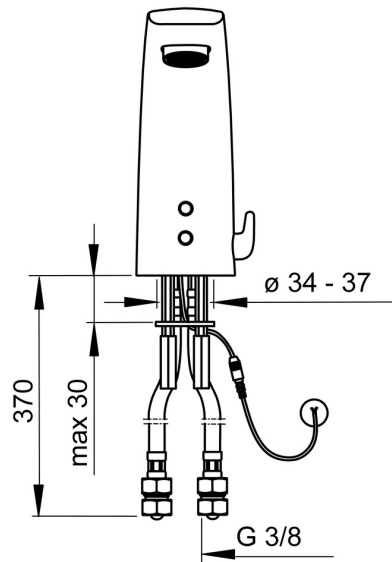

EAN: 4015474277090  
[static.hansa.com/64432000](https://static.hansa.com/64432000)

- öffentliche & halböffentliche Bereiche
- Berührungslos, separater Transformator
- Standmontage
- Chrom
- Feststehender Auslauf, gegossen
- Diebstahlsicher, CASCADE® Strahlregler
- Temperatureinstellgriff
- Temperatureinstellung fixierbar, Heißwassersperre einstellbar (im Lieferumfang enthalten)
- Mischventil zur manuellen Temperatureinstellung, Rückflussverhinderer, Schmutzfilter
- PSD-Sensor mit Autofocus, Magnetventil
- Anschluss über flexible Druckschläuche
- Umbaubar für Kalt- oder Mischwasseranschluss
- Ohne Netzteil, Ohne Ablaufgarnitur, Ohne Zugstangenbohrung

### Technische Eigenschaften

DN-Größe (Nennmaß) **DN15**  
 Warmwasserversorgung **max. +70°C**  
 Arbeitsdruck **1-10 bar**  
 Anschlussgröße **G3/8**  
 Ausladung **112 mm**  
 Sicherungseinrichtung (EN1717) **AA**  
 Werkstoff **Messing**

### Elektronische Eigenschaften

Elektrischer Anschluss **12 VDC**