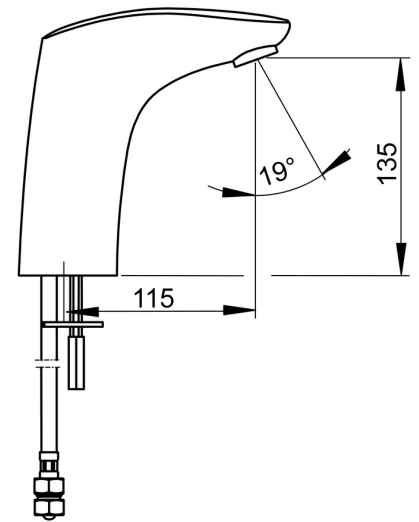

EAN: 4015474277090  
[static.hansa.com/64432000](https://static.hansa.com/64432000)

- öffentliche & halböffentliche Bereiche
- Berührungslos, separater Transformator
- Standmontage
- Chrom
- Feststehender Auslauf, gegossen
- Diebstahlsicher, CASCADE® Strahlregler
- Temperatureinstellgriff
- Temperatureinstellung fixierbar, Heißwassersperre einstellbar (im Lieferumfang enthalten)
- Mischventil zur manuellen Temperatureinstellung, Rückflussverhinderer, Schmutzfilter
- PSD-Sensor mit Autofocus, Magnetventil
- Anschluss über flexible Druckschläuche
- Umbaubar für Kalt- oder Mischwasseranschluss
- Ohne Netzteil, Ohne Ablaufgarnitur, Ohne Zugstangenbohrung

### Technische Eigenschaften

DN-Größe (Nennmaß) **DN15**  
 Warmwasserversorgung **max. +70°C**  
 Arbeitsdruck **1-10 bar**  
 Anschlussgröße **G3/8**  
 Ausladung **112 mm**  
 Sicherungseinrichtung (EN1717) **AA**  
 Werkstoff **Messing**