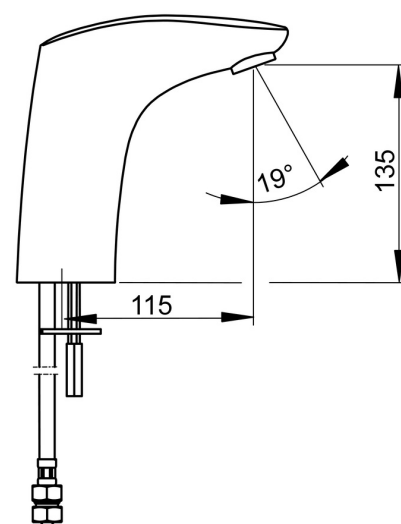

EAN: 4015474277090  
[static.hansa.com/64432000](http://static.hansa.com/64432000)

- Veřejně a poloveřejně
- Bezdotyková, Samostatný transformátor
- Stojánková
- Chrom
- Pevné výtokové rameno, Litá konstrukce
- Aerátor s ochranou proti krádeži, CASCADE® aerátor
- Rukojeť regulátoru teploty
- Přednastavitelná teplota vody, Nastavitelný omezovač teploty vody (součástí dodávky, možnost dodatečné instalace)
- Směšovací ventil pro ruční nastavení teploty, Zpětný ventil (-y), Filtr(y) na nečistoty
- Senzor se systémem Autofocus - automatické zaostřování, Elektromagnetický ventil řízený impulsem
- Flexibilní připojovací hadice
- S možností přeměny na studenou nebo smíchanou vodu
- Bez síťového zdroje, Bez odpadní soupravy, Bez otvoru na táhlo

### Technické vlastnosti

Velikost DN (jmenovitý rozměr) **DN15**  
 Zdroj teplé vody **max. +70°C**  
 Pracovní tlak **1-10 bar**  
 Velikost přípojky **G3/8**  
 Projection **112 mm**  
 Zabezpečení proti zpětnému toku (ČSN EN 1717) **AA**  
 Materiál **Mosaz**