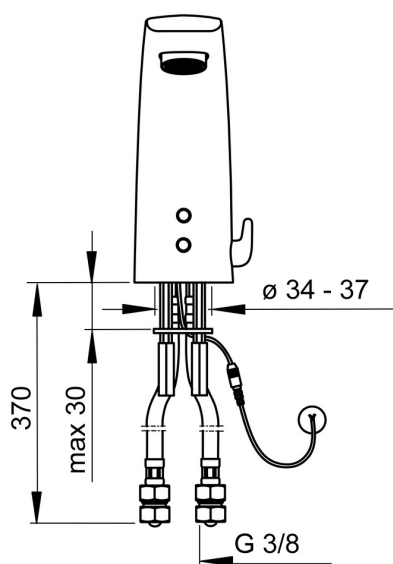

EAN: 4015474277090  
[static.hansa.com/64432000](http://static.hansa.com/64432000)

- Veřejně a poloveřejně
- Bezdotyková, Samostatný transformátor
- Stojánková
- Chrom
- Pevné výtokové rameno, Litá konstrukce
- Aerátor s ochranou proti krádeži, CASCADE® aerátor
- Rukojeť regulátoru teploty
- Přednastavitelná teplota vody, Nastavitelný omezovač teploty vody (součástí dodávky, možnost dodatečné instalace)
- Směšovací ventil pro ruční nastavení teploty, Zpětný ventil (-y), Filtr(y) na nečistoty
- Senzor se systémem Autofocus - automatické zaostřování, Elektromagnetický ventil řízený impulsem
- Flexibilní připojovací hadice
- S možností přeměny na studenou nebo smíchanou vodu
- Bez síťového zdroje, Bez odpadní soupravy, Bez otvoru na táhlo

### Technické vlastnosti

Velikost DN (jmenovitý rozměr) **DN15**  
 Zdroj teplé vody **max. +70°C**  
 Pracovní tlak **1-10 bar**  
 Velikost přípojky **G3/8**  
 Projection **112 mm**  
 Zabezpečení proti zpětnému toku (ČSN EN 1717) **AA**  
 Materiál **Mosaz**