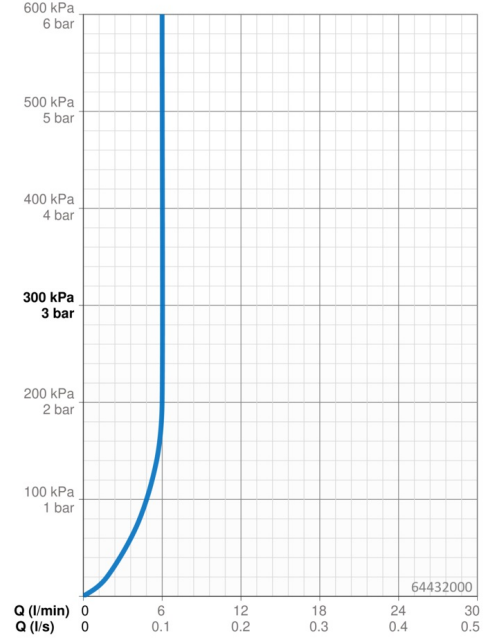

Technické údaje

Vlastnosti průtoku

Průtokové množství při 3 bar (s regulátorem průtoku) **6.0 l/min**

Technické vlastnosti

Velikost DN (jmenovitý rozměr) **DN15**
Zdroj teplé vody **max. +70°C**
Pracovní tlak **1-10 bar**
Velikost přípojky **G3/8**
Projection **112 mm**
Zabezpečení proti zpětnému toku (ČSN EN 1717) **AA**
Materiál **Mosaz**

Nastavení softwaru

Čas dotečení **2 s ± 1 s**
Max. doba průtoku **2 min**

Elektronické vlastnosti

Napájecí napětí **12 VDC**

Předpisy

EU Directive **C E Low Voltage Directive 2014/35/EU , EMC Directive 2014/30/EU , RoHS Directive 2011/65/EU**
Norma EN **EN 15091, ETSI EN 301 489-1 V1.9.2, ETSI EN 300 328 v2.2.2, EN 61000-6-1:2007, EN 61000-6-3:2007+A1:2011+AC:2012, EN 60335-1:2012+A11+A13+A14+A2+A15:2021, Part 19.11.4**
Třída ochrany **IP 55 / transformer IP 40**

Schválení a Prohlášení

Prohlášení o shodě **LVD**