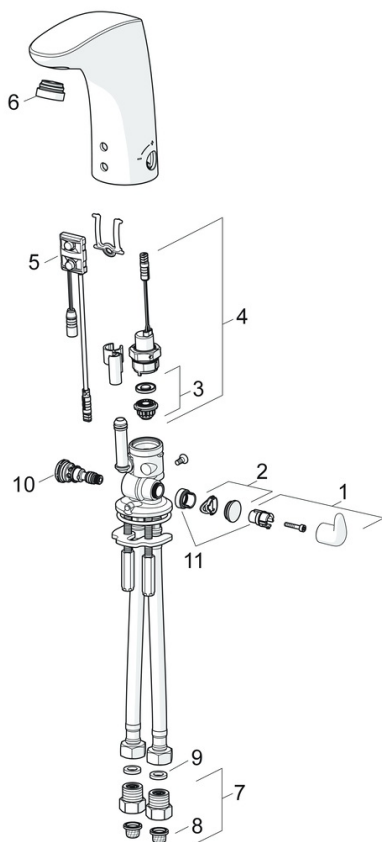

Náhradní díly

SP64432000

	Název	Kód
01	Ovladač regulátoru teploty	59914100
02	Vymezovací vložka	59914104
03	Membrána elektromagnetického ventilu	1006500V
03	Upevňovací kroužek pro membránu Ukončeno	59914090
04	Elektromagnetický ventil, 6 V	59914091
05	Senzor, 12 V Ukončeno	59914098
05	Senzor, 12 V /72h Ukončeno	59914229
06	Aerator a klíč, M24x1, 6 l/min	59914105
07	Zpětný ventil s filtrem	59914086
08	Čistící filtr	59914085
09	Těsnění, 8x14.3x2	59914087
10	Regulátor teploty	59914089
11	Omezovač	59914106