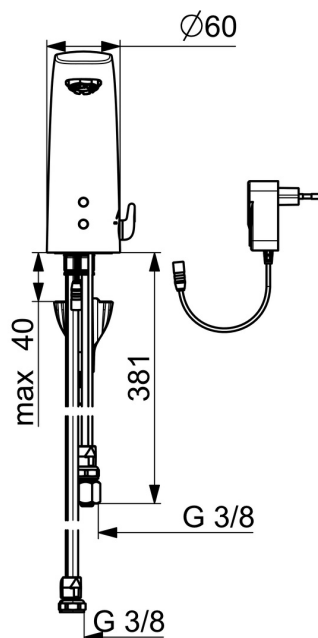

EAN: 4057304016011
static.hansa.com/64421129

- Umývadlo
- Verejné a poloverejné, Priemysel
- Bezdotyková, Zásuvkový transformátor, Pre beztlakové ohrievače vody, Bluetooth®
- Stojanková
- Chróm
- Pevné výtokové rameno
- Aerátor s ochranou proti krádeži, CASCADE® - aerátor
- Rukoväť regulátora teploty vody
- Filter, filtre na nečistoty
- Autofocus senzor s automatickým zaostrovaním, Solenoidový /elektromagnetický/ ventil riadený impulzom, Napájací zdroj
- Flexibilné pripojovacie hadičky
- 3S - inštalačný systém pre bezpečné a jednoduché upevnenie batérie, Možnosť ďalšieho nastavenia softvéru (cez Bluetooth)
- Bez odtokovej garnitúry, Bez otvoru na tiahlo

Technické údaje

Vlastnosti prietoku

Prietok pri tlaku 3 bar	6.0 l/min
Pokles tlaku pri prietoku (0,1 l/s)	3 bar

Technické vlastnosti

Veľkosť DN (menovitý rozmer)	DN15
Dodávka teplej vody	max. +70°C
Pracovný tlak	0.5-5 bar
Spojovacia veľkosť	G3/8
Projection	112 mm
Spätná klapka (STN EN 1717)	AA
Materiál	Mosadz

Schválenia a Prehlásenia

Vyhlásenie o zhode	RED
--------------------	------------

Náhradné diely

SP64421109

	Názov	Kód
01	Rukoväť regulátora teploty	59914100
02	Vymedzovacia vložka	59914104
03	Membrána	1006500V
03	Upevňovací krúžok pre membránu Ukončené	59914090
04	Elektromagnetický ventil, 6 V	59914091
05	Senzor, 6/9/12 V, Bluetooth	59914567
06	Aerator, M24x1	59914607
07	Regulátor prietoku, 5 L/min	59914522
08	Vstupný, čistiaci filter	59914085
09	Tesnenie, 8x14.3x2	59914087
10	Upevňovacia skrutka, M8x1, L=130	59914474
11	Upevňovací set	59914475