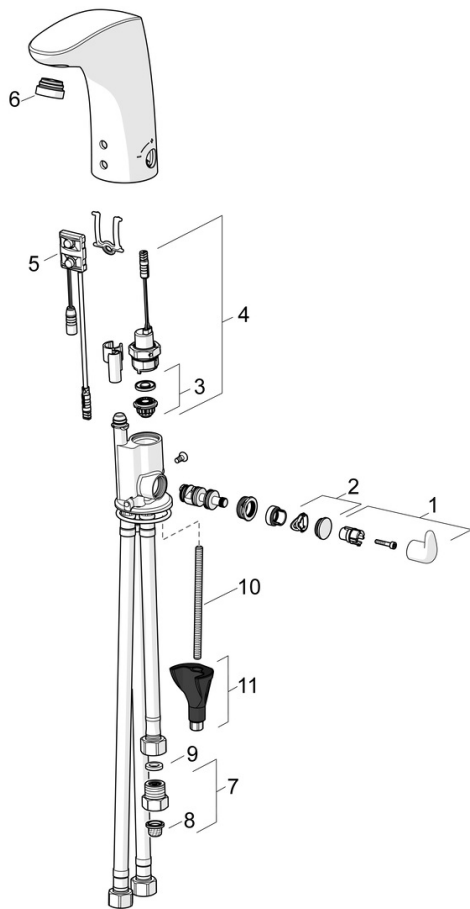

Schválenia a Prehlásenia

Vyhlásenie o zhode	RED
--------------------	------------

Náhradné diely

SP64421109

	Názov	Kód
01	Rukoväť regulátora teploty	59914100
02	Vymedzovacia vložka	59914104
03	Membrána	1006500V
03	Upevňovací krúžok pre membránu Ukončené	59914090
04	Elektromagnetický ventil, 6 V	59914091
05	Senzor, 6/9/12 V, Bluetooth	59914567
06	Aerator, M24x1	59914607
07	Regulátor prietoku, 5 L/min	59914522
08	Vstupný, čistiaci filter	59914085
09	Tesnenie, 8x14.3x2	59914087
10	Upevňovacia skrutka, M8x1, L=130	59914474
11	Upevňovací set	59914475