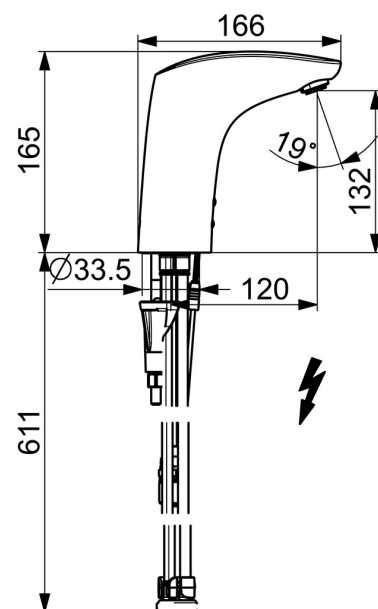

Technické údaje

Vlastnosti prietoku

Prietok pri tlaku 3 bar	6.0 l/min
Pokles tlaku pri prietoku (0,1 l/s)	3 bar

Technické vlastnosti

Veľkosť DN (menovitý rozmer)	DN15
Dodávka teplej vody	max. +70°C
Pracovný tlak	0.5-5 bar
Spojovacia veľkosť	G3/8
Projection	112 mm
Spätná klapka (STN EN 1717)	AA
Materiál	Mosadz