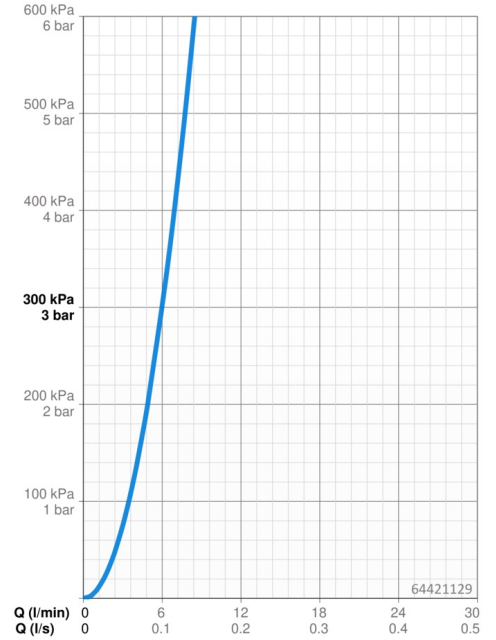

Technické údaje

Vlastnosti prietoku

Prietok pri tlaku 3 bar	6.0 l/min
Pokles tlaku pri prietoku (0,1 l/s)	3 bar

Technické vlastnosti

Veľkosť DN (menovitý rozmer)	DN15
Dodávka teplej vody	max. +70°C
Pracovný tlak	0.5-5 bar
Spojovacia veľkosť	G3/8
Projection	112 mm
Spätná klapka (STN EN 1717)	AA
Materiál	Mosadz

Softvérové nastavenia

Doba po prietoku	3 s (1-20 s)
Automatický oplach	off (off/1-120 h)
Doba automatického oplachu	30 s (1-1800 s)
Max. doba prietoku	2 min (1 - 1800 s)

Elektronické vlastnosti

Elektrické pripojenie	230 / 9 V
Bluetooth version	4.x (D034445)

Predpisy

Smernica o EU	C € Radio Equipment Directive 2014/53/EU , Low Voltage Directive 2014/35/EU , EMC Directive 2014/30/EU , RoHS Directive 2011/65/EU
Norma EN	EN 15091, ETSI EN 301 489-1 V1.9.2 , ETSI EN 300 328 v2.2.2 , EN 61000-6-1:2007 , EN 61000-6-3:2007+A1:2011+AC:2012 , EN 60335-1:2012+A11+A13+A14+A15:2021, Part 19.11.4
Trieda ochrany	IP 55 / transformer IP 20

Schválenia a Prehlásenia

Vyhlásenie o zhode	RED