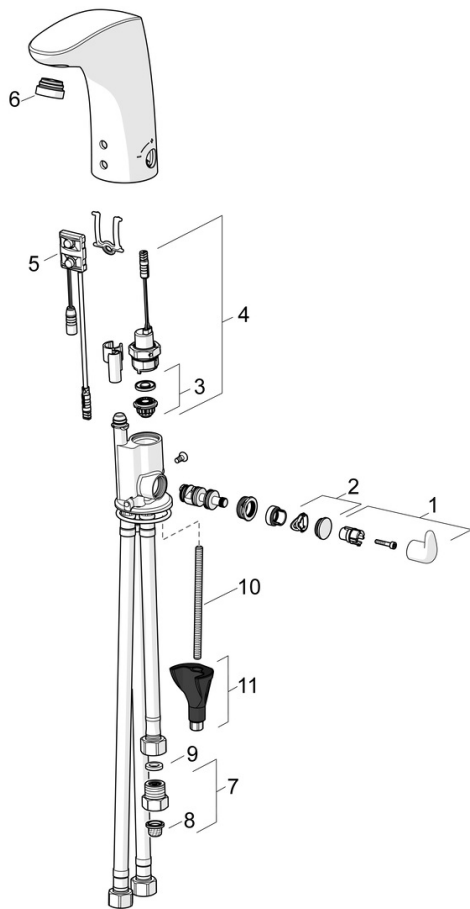

Dati tecnici

Caratteristiche flusso

Portata 3 bar	6.0 l/min
Perdita di pressione con portata (0,1 l/s)	3 bar

Caratteristiche tecniche

Misura DN (dimensione nominale)	DN15
Fornitura di acqua calda	max. +70°C
Pressione di esercizio	0.5-5 bar
Misura della connessione	G3/8
Projection	112 mm
Backflow prevention (EN1717)	AA
Materiale	Ottone

Certificati/Dichiarazioni

Dichiarazione di conformità	RED
-----------------------------	------------

Parti di ricambio

SP64421109

	Nome	Codice
01	Maniglia per regolazione della temperatura Cromo	59914100
02	Spinotto Cromo	59914104
03	Membrana per valvola magnetica	1006500V
03	Membrana con o-ring Fuori produzione	59914090
04	Valvola Magnetica, 6 V	59914091
05	Sensore, 6/9/12 V, Bluetooth	59914567
06	Areatore, M24x1 Cromo	59914607
07	Limitatore di portata, 5 L/min	59914522
08	Filtro per impurità	59914085
09	Giunto, 8x14.3x2	59914087
10	Viti di fissaggio, M8x1, L=130	59914474
11	Set di fissaggio	59914475