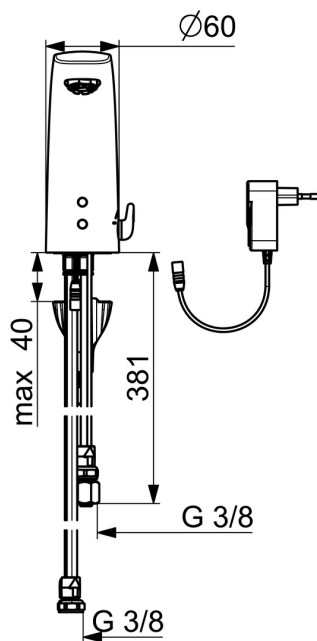

EAN: 4057304016011
static.hansa.com/64421129

- Lavabo
- Settore pubblico e semipubblico, Settore industriale
- Senza contatto, Trasformatore a spina, Bassa pressione, Bluetooth®
- Montaggio d'appoggio
- Cromo
- Bocca fissa
- A prova di furto, Rompigetto Standard
- Manopola di regolazione temperatura
- Filtro/i anti-impurità
- Sensore con autofocus, Valvola elettromagnetica, Alimentatore di corrente incluso
- Collegamento con flessibili
- Installazione 3S, impostazioni del software regolabili (tramite App)
- Senza piletta di scarico, Senza foro per saltarello

Dati tecnici

Caratteristiche flusso

Portata 3 bar	6.0 l/min
Perdita di pressione con portata (0,1 l/s)	3 bar

Caratteristiche tecniche

Misura DN (dimensione nominale)	DN15
Fornitura di acqua calda	max. +70°C
Pressione di esercizio	0.5-5 bar
Misura della connessione	G3/8
Projection	112 mm
Backflow prevention (EN1717)	AA
Materiale	Ottone

Certificati/Dichiarazioni

Dichiarazione di conformità	RED
-----------------------------	------------

Parti di ricambio

SP64421109

	Nome	Codice
01	Maniglia per regolazione della temperatura Cromo	59914100
02	Spinotto Cromo	59914104
03	Membrana per valvola magnetica	1006500V
03	Membrana con o-ring Fuori produzione	59914090
04	Valvola Magnetica, 6 V	59914091
05	Sensore, 6/9/12 V, Bluetooth	59914567
06	Areatore, M24x1 Cromo	59914607
07	Limitatore di portata, 5 L/min	59914522
08	Filtro per impurità	59914085
09	Giunto, 8x14.3x2	59914087
10	Viti di fissaggio, M8x1, L=130	59914474
11	Set di fissaggio	59914475