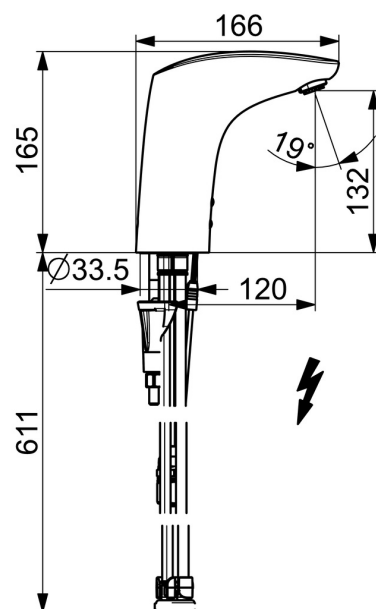

EAN: 4057304016011
static.hansa.com/64421129

- Lavabo
- Settore pubblico e semipubblico, Settore industriale
- Senza contatto, Trasformatore a spina, Bassa pressione, Bluetooth®
- Montaggio d'appoggio
- Cromo
- Bocca fissa
- A prova di furto, Rompigetto Standard
- Manopola di regolazione temperatura
- Filtro/i anti-impurità
- Sensore con autofocus, Valvola elettromagnetica, Alimentatore di corrente incluso
- Collegamento con flessibili
- Installazione 3S, impostazioni del software regolabili (tramite App)
- Senza piletta di scarico, Senza foro per saltarello

Dati tecnici

Caratteristiche flusso

Portata 3 bar	6.0 l/min
Perdita di pressione con portata (0,1 l/s)	3 bar

Caratteristiche tecniche

Misura DN (dimensione nominale)	DN15
Fornitura di acqua calda	max. +70°C
Pressione di esercizio	0.5-5 bar
Misura della connessione	G3/8
Projection	112 mm
Backflow prevention (EN1717)	AA
Materiale	Ottone

Certificati/Dichiarazioni

Dichiarazione di conformità	RED
-----------------------------	------------

Parti di ricambio

SP64421109

	Nome	Codice
01	Maniglia per regolazione della temperatura Cromo	59914100
02	Spinotto Cromo	59914104
03	Membrana per valvola magnetica	1006500V
03	Membrana con o-ring Fuori produzione	59914090
04	Valvola Magnetica, 6 V	59914091
05	Sensore, 6/9/12 V, Bluetooth	59914567
06	Areatore, M24x1 Cromo	59914607
07	Limitatore di portata, 5 L/min	59914522
08	Filtro per impurità	59914085
09	Giunto, 8x14.3x2	59914087
10	Viti di fissaggio, M8x1, L=130	59914474
11	Set di fissaggio	59914475