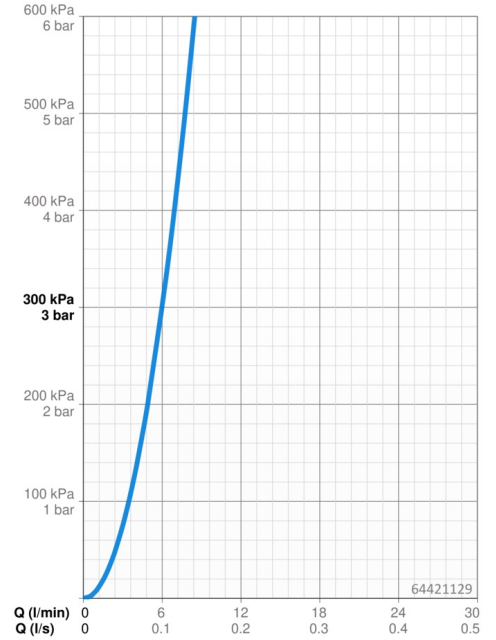

Dati tecnici

Caratteristiche flusso

Portata 3 bar	6.0 l/min
Perdita di pressione con portata (0,1 l/s)	3 bar

Caratteristiche tecniche

Misura DN (dimensione nominale)	DN15
Fornitura di acqua calda	max. +70°C
Pressione di esercizio	0.5-5 bar
Misura della connessione	G3/8
Projection	112 mm
Backflow prevention (EN1717)	AA
Materiale	Ottone

Impostazioni software

Tempo di scorrimento a posteriori	3 s (1-20 s)
Scarico automatico	off (off/1-120 h)
Periodo di scarico automatico	30 s (1-1800 s)
Periodo di scorrimento max.	2 min (1 - 1800 s)

Caratteristiche elettroniche

Collegamento elettrico	230 / 9 V
Bluetooth version	4.x (D034445)

Norme

Direttiva EU	C € Radio Equipment Directive 2014/53/EU , Low Voltage Directive 2014/35/EU , EMC Directive 2014/30/EU , RoHS Directive 2011/65/EU
Standard EN	EN 15091, ETSI EN 301 489-1 V1.9.2 , ETSI EN 300 328 v2.2.2 , EN 61000-6-1:2007 , EN 61000-6-3:2007+A1:2011+AC:2012 , EN 60335-1:2012+A11+A13+A1+A14+A2+A15:2021, Part 19.11.4
Classe di protezione	IP 55 / transformer IP 20

Certificati/Dichiarazioni

Dichiarazione di conformità	RED