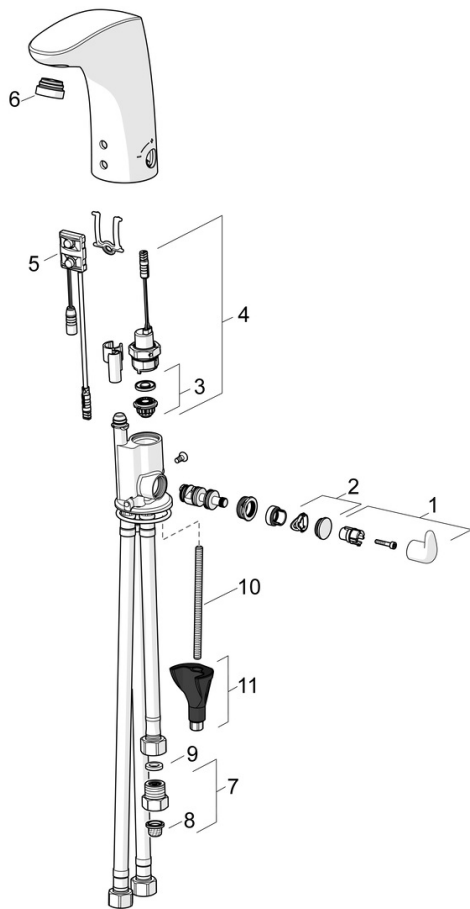

Schválení a Prohlášení

Prohlášení o shodě	RED
--------------------	------------

Náhradní díly

SP64421109

	Název	Kód
01	Ovladač regulátoru teploty	59914100
02	Vymezovací vložka	59914104
03	Membrána elektromagnetického ventilu	1006500V
03	Upevňovací kroužek pro membránu Ukončeno	59914090
04	Elektromagnetický ventil, 6 V	59914091
05	Senzor, 6/9/12 V, Bluetooth	59914567
06	Aerator, M24x1	59914607
07	Regulátor průtoku, 5 L/min	59914522
08	Čistící filtr	59914085
09	Těsnění, 8x14.3x2	59914087
10	Upevňovací šroub, M8x1, L=130	59914474
11	Upevňovací set	59914475