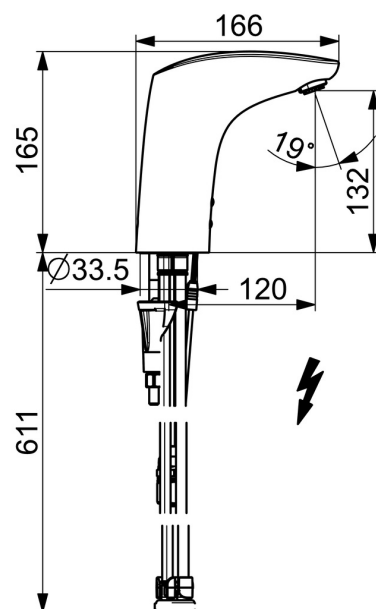

Technické údaje

Vlastnosti průtoku

Průtokové množství při 3 bar	6.0 l/min
Tlaková ztráta při průtoku (0,1 l/s)	3 bar

Technické vlastnosti

Velikost DN (jmenovitý rozměr)	DN15
Zdroj teplé vody	max. +70°C
Pracovní tlak	0.5-5 bar
Velikost přípojky	G3/8
Projection	112 mm
Zabezpečení proti zpětnému toku (ČSN EN 1717)	AA
Materiál	Mosaz