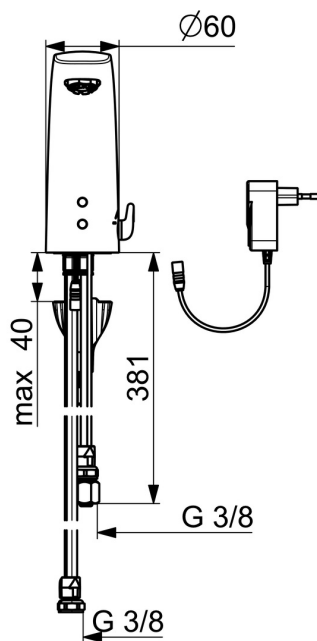

EAN: 4057304016011
static.hansa.com/64421129

- Umyvadlo
- Veřejné a poloveřejné, Průmysl
- Bezdotyková, Zásuvkový transformátor, Pro beztlakové ohřívače vody, Bluetooth®
- Stojánková
- Chrom
- Pevné výtokové rameno
- Aerátor s ochranou proti krádeži, CASCADE® aerátor
- Rukojeť regulátoru teploty
- Filtr(y) na nečistoty
- Senzor se systémem Autofocus - automatické zaostřování, Elektromagnetický ventil řízený impulsem, Zdroj napájení
- Flexibilní připojovací hadice
- Instalační systém 3S pro bezpečné a jednoduché upevnění baterie, Možnost dalšího nastavení softwaru (prostřednictvím rozhraní Bluetooth)
- Bez odpadní soupravy, Bez otvoru na táhlo

Technické údaje

Vlastnosti průtoku

Průtokové množství při 3 bar	6.0 l/min
Tlaková ztráta při průtoku (0,1 l/s)	3 bar

Technické vlastnosti

Velikost DN (jmenovitý rozměr)	DN15
Zdroj teplé vody	max. +70°C
Pracovní tlak	0.5-5 bar
Velikost přípojky	G3/8
Projection	112 mm
Zabezpečení proti zpětnému toku (ČSN EN 1717)	AA
Materiál	Mosaz