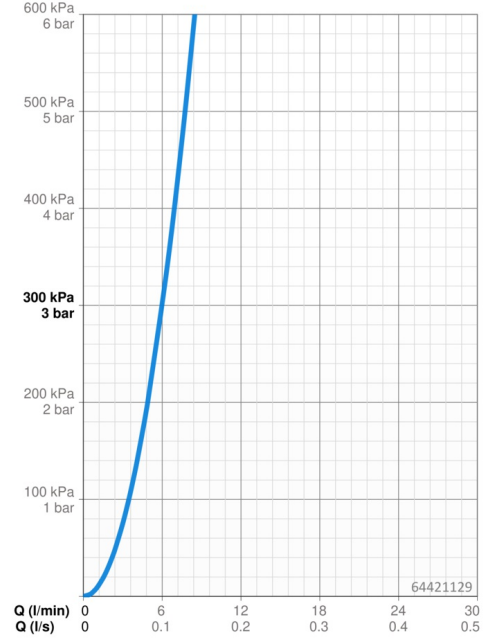

Technické údaje

Vlastnosti průtoku

Průtokové množství při 3 bar	6.0 l/min
Tlaková ztráta při průtoku (0,1 l/s)	3 bar

Technické vlastnosti

Velikost DN (jmenovitý rozměr)	DN15
Zdroj teplé vody	max. +70°C
Pracovní tlak	0.5-5 bar
Velikost přípojky	G3/8
Projection	112 mm
Zabezpečení proti zpětnému toku (ČSN EN 1717)	AA
Materiál	Mosaz

Nastavení softwaru

Čas dotečení	3 s (1-20 s)
Automatické spláchnutí	off (off/1-120 h)
Automatická doba spláchnutí	30 s (1-1800 s)
Max. doba průtoku	2 min (1 - 1800 s)

Elektronické vlastnosti

Napájecí napětí	230 / 9 V
Bluetooth version	4.x (D034445)

Předpisy

EU Directive	C € Radio Equipment Directive 2014/53/EU , Low Voltage Directive 2014/35/EU , EMC Directive 2014/30/EU , RoHS Directive 2011/65/EU
Norma EN	EN 15091, ETSI EN 301 489-1 V1.9.2 , ETSI EN 300 328 v2.2.2 , EN 61000-6-1:2007 , EN 61000-6-3:2007+A1:2011+AC:2012 , EN 60335-1:2012+A11+A13+A14+A14+A2+A15:2021, Part 19.11.4
Třída ochrany	IP 55 / transformer IP 20

Schválení a Prohlášení

Prohlášení o shodě	RED