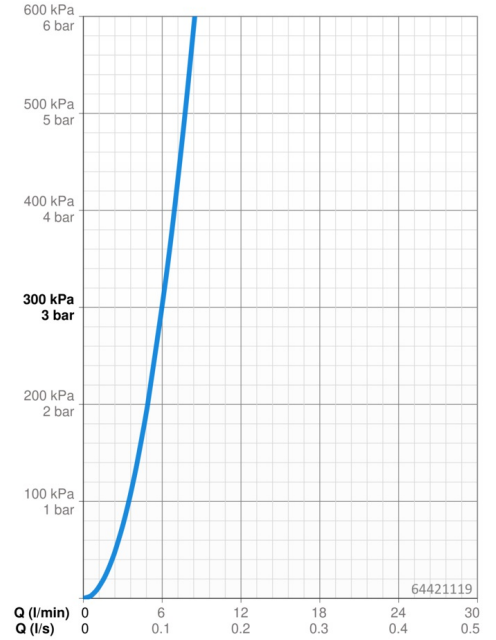

Technické údaje

Vlastnosti prietoku

Prietok pri tlaku 3 bar	6.0 l/min
Pokles tlaku pri prietoku (0,1 l/s)	3 bar

Technické vlastnosti

Veľkosť DN (menovitý rozmer)	DN15
Dodávka teplej vody	max. +70°C
Pracovný tlak	0.5-5 bar
Spojovacia veľkosť	G3/8
Projection	112 mm
Spätná klapka (STN EN 1717)	AA
Materiál	Mosadz

Softvérové nastavenia

Doba po prietoku	3 s (1-20 s)
Automatický oplach	24 h (off/1-120 h)
Doba automatického oplachu	30 s (1-1800 s)
Max. doba prietoku	2 min (1 - 1800 s)

Elektronické vlastnosti

Elektrické pripojenie	230 / 12 V
Bluetooth version	4.x (D034445)

Predpisy

Smernica o EU	C € Radio Equipment Directive 2014/53/EU , Low Voltage Directive 2014/35/EU , EMC Directive 2014/30/EU , RoHS Directive 2011/65/EU
Norma EN	EN 15091, ETSI EN 301 489-1 V1.9.2 , ETSI EN 300 328 v2.2.2 , EN 61000-6-1:2007 , EN 61000-6-3:2007+A1:2011+AC:2012 , EN 60335-1:2012+A11+A13+A14+A15:2021, Part 19.11.4
Trieda ochrany	IP 55

Schválenia a Prehlásenia

Vyhľadanie o zhode	RED