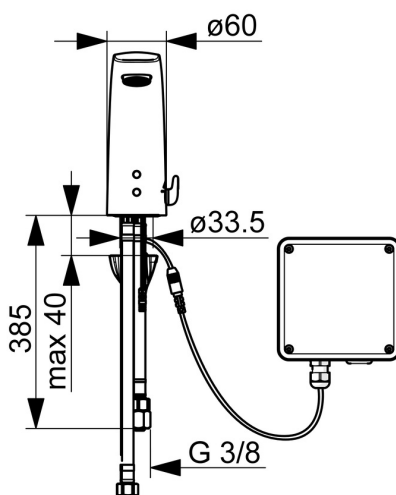

- Umývadlo
- Verejné a poloverejné, Priemysel
- Bezdotyková, Bluetooth®, Samostatný transformátor, Pre beztlakové ohrievače vody
- Stojanková
- Chróm
- Pevné výtokové rameno
- CASCADE® - aerátor, Aerátor s ochranou proti krádeži
- Rukoväť regulátora teploty vody
- Filter, filtre na nečistoty
- Autofocus senzor s automatickým zaostrovaním, Solenoidový /elektromagnetický/ ventil riadený impulzom, Napájací zdroj
- Flexibilné pripojovacie hadičky
- 3S - inšalačný systém pre bezpečné a jednoduché upevnenie batérie, Možnosť ďalšieho nastavenia softvéru (cez Bluetooth)
- Bez odtokovej garnitúry, Bez otvoru na tiahlo
- Mazivo bez obsahu silikónu