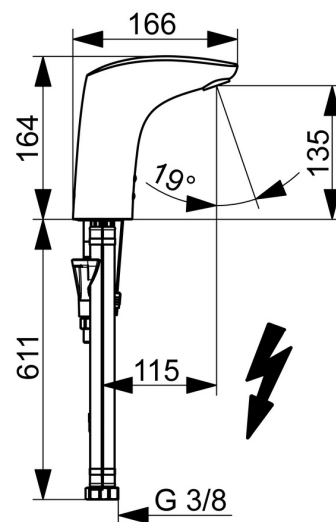

- Umývadlo
- Verejné a poloverejné, Priemysel
- Bezdotyková, Bluetooth®, Samostatný transformátor, Pre beztlakové ohrievače vody
- Stojanková
- Chróm
- Pevné výtokové rameno
- CASCADE® - aerátor, Aerátor s ochranou proti krádeži
- Rukoväť regulátora teploty vody
- Filter, filtre na nečistoty
- Autofocus senzor s automatickým zaostrovaním, Solenoidový /elektromagnetický/ ventil riadený impulzom, Napájací zdroj
- Flexibilné pripojovacie hadičky
- 3S - inšalačný systém pre bezpečné a jednoduché upevnenie batérie, Možnosť ďalšieho nastavenia softvéru (cez Bluetooth)
- Bez odtokovej garnitúry, Bez otvoru na tiahlo
- Mazivo bez obsahu silikónu