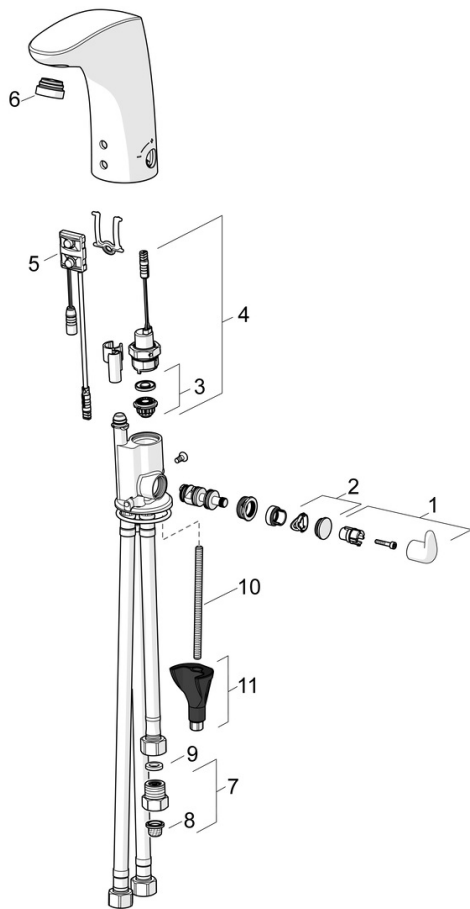

Náhradné diely

SP64421109

	Názov	Kód
01	Rukoväť regulátora teploty	59914100
02	Vymedzovacia vložka	59914104
03	Membrána	1006500V
03	Upevňovací krúžok pre membránu Ukončené	59914090
04	Elektromagnetický ventil, 6 V	59914091
05	Senzor, 6/9/12 V, Bluetooth	59914567
06	Aerator, M24x1	59914607
07	Regulátor prietoku, 5 L/min	59914522
08	Vstupný, čistiaci filter	59914085
09	Tesnenie, 8x14.3x2	59914087
10	Upevňovacia skrutka, M8x1, L=130	59914474
11	Upevňovací set	59914475