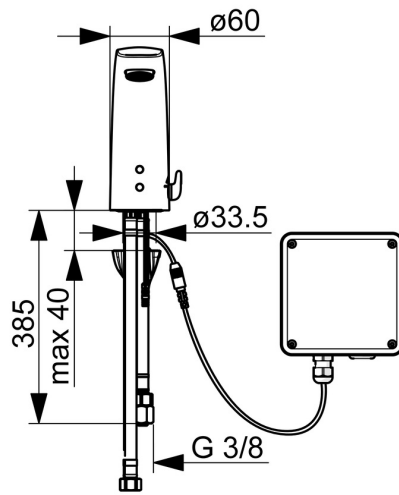

EAN: 4057304014963
static.hansa.com/64421119

- Wastafel
- Openbaar en semi-openbaar, Industry
- Elektronisch, Bluetooth, Inbouwvoeding, Lage druk
- Wastafelmontage
- Chrom
- Vaste uitloop
- CASCADE® mousseur, Diefstalbestendige mousseur
- Temperatuurgreep
- Vuilfilter(s)
- Autofocus sensor, Magneetventiel, Voeding
- Flexibele aansluitslang(en)
- 3S-installatie, Software instellingen zijn aan te passen (via bluetooth App)
- Zonder afvoergarnituur, Zonder trekstangopening

Technische gegevens

Doorstromingseigenschappen

Doorstroomhoeveelheid bij 3 bar	6.0 l/min
Drukverlies bij doorstroomhoeveelheid (0,1 l/s)	3 bar

Technische eigenschappen

DN-maat	DN15
Warmwatertoevoer	max. +70°C
Werkdruk	0.5-5 bar
Aansluitmaat	G3/8
Projection	112 mm
Terugstroom beveiliging (EN1717)	AA
Materiaal	brass

Toestemmingen en Verklaringen

Verklaring van overeenstemming	RED
--------------------------------	------------

Reserveonderdelen

SP64421109

	Naam	Code
01	Temperatuur hendel Chroom	59914100
02	Binnendeel temperatuurhendel Chroom	59914104
03	Membraam voor ventiel	1006500V
03	Membraamhouder Stopgezet	59914090
04	Magneetventiel, 6 V	59914091
05	Fotocel, 6/9/12 V, Bluetooth	59914567
06	Mousseur, M24x1 Chroom	59914607
07	Doorvoerbegrenzer, 5 L/min	59914522
08	Vuilfilters	59914085
09	Dichting, 8x14.3x2	59914087
10	Bevestigingsschroeven, M8x1, L=130	59914474
11	Bevestigingsset	59914475