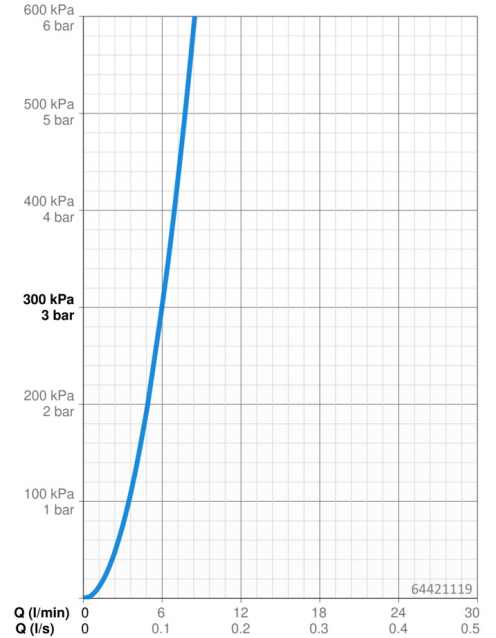

Technische gegevens

Doorstromingseigenschappen

Doorstroomhoeveelheid bij 3 bar	6.0 l/min
Drukverlies bij doorstroomhoeveelheid (0,1 l/s)	3 bar

Technische eigenschappen

DN-maat	DN15
Warmwatertoevoer	max. +70°C
Werkdruk	0.5-5 bar
Aansluitmaat	G3/8
Projection	112 mm
Terugstroom beveiliging (EN1717)	AA
Materiaal	brass

Software-instellingen

Nalooptijd	3 s (1-20 s)
Automatische spoeling	24 h (off/1-120 h)
Automatische spoeling periode	30 s (1-1800 s)
Max. looptijd	2 min (1 - 1800 s)

Eigenschappen elektronica

Elektrische aansluiting	230 / 12 V
Bluetooth version	4.x (D034445)

Voorschriften

EU-richtlijn	C € Radio Equipment Directive 2014/53/EU , Low Voltage Directive 2014/35/EU , EMC Directive 2014/30/EU , RoHS Directive 2011/65/EU
EN-norm	EN 15091, ETSI EN 301 489-1 V1.9.2 , ETSI EN 300 328 v2.2.2 , EN 61000-6-1:2007 , EN 61000-6-3:2007+A1:2011+AC:2012 , EN 60335-1:2012+A11+A13+A14+A15:2021, Part 19.11.4
Beschermingsklasse	IP 55

Toestemmingen en Verklaringen

Verklaring van overeenstemming	RED