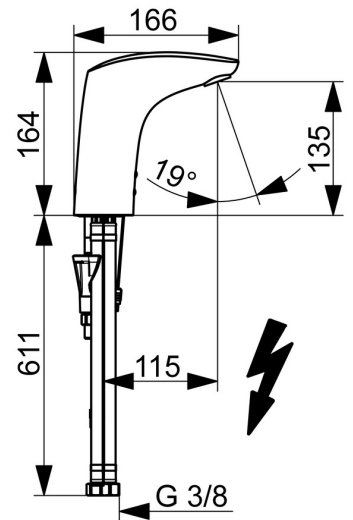

EAN: 4057304014963
static.hansa.com/64421119

- Wastafel
- Openbaar en semi-openbaar, Industry
- Elektronisch, Bluetooth, Inbouwvoeding, Lage druk
- Wastafelmontage
- Chrom
- Vaste uitloop
- CASCADE® mousseur, Diefstalbestendige mousseur
- Temperatuurgreep
- Vuilfilter(s)
- Autofocus sensor, Magneetventiel, Voeding
- Flexibele aansluitslang(en)
- 3S-installatie, Software instellingen zijn aan te passen (via bluetooth App)
- Zonder afvoergarnituur, Zonder trekstangopening

Technische gegevens

Doorstromingseigenschappen

Doorstroomhoeveelheid bij 3 bar	6.0 l/min
Drukverlies bij doorstroomhoeveelheid (0,1 l/s)	3 bar

Technische eigenschappen

DN-maat	DN15
Warmwatertoevoer	max. +70°C
Werkdruk	0.5-5 bar
Aansluitmaat	G3/8
Projection	112 mm
Terugstroom beveiliging (EN1717)	AA
Materiaal	brass

Toestemmingen en Verklaringen

Verklaring van overeenstemming	RED
--------------------------------	------------

Reserveonderdelen

SP64421109

	Naam	Code
01	Temperatuur hendel Chroom	59914100
02	Binnendeel temperatuurhendel Chroom	59914104
03	Membraam voor ventiel	1006500V
03	Membraamhouder Stopgezet	59914090
04	Magneetventiel, 6 V	59914091
05	Fotocel, 6/9/12 V, Bluetooth	59914567
06	Mousseur, M24x1 Chroom	59914607
07	Doorvoerbegrenzer, 5 L/min	59914522
08	Vuilfilters	59914085
09	Dichting, 8x14.3x2	59914087
10	Bevestigingsschroeven, M8x1, L=130	59914474
11	Bevestigingsset	59914475