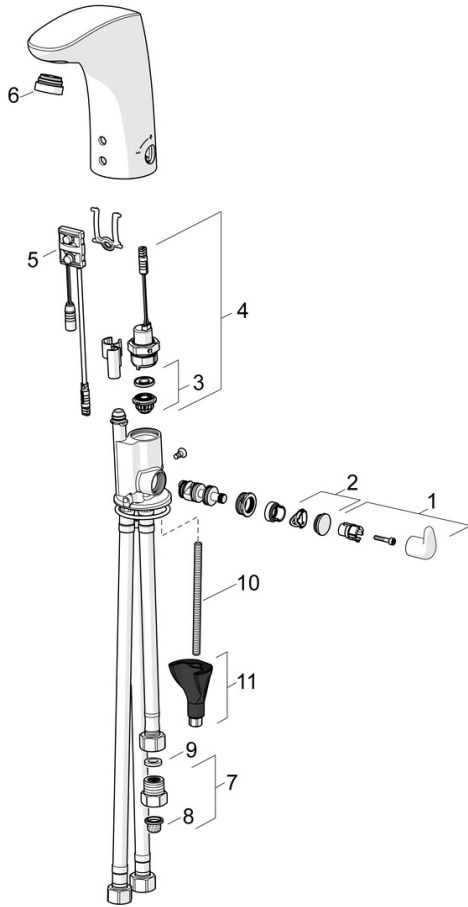

EAN: 4057304014963
static.hansa.com/64421119

- Wastafel
- Openbaar en semi-openbaar, Industry
- Elektronisch, Bluetooth, Inbouwvoeding, Lage druk
- Wastafelmontage
- Chrom
- Vaste uitloop
- CASCADE® mousseur, Diefstalbestendige mousseur
- Temperatuurgreep
- Vuilfilter(s)
- Autofocus sensor, Magneetventiel, Voeding
- Flexibele aansluitslang(en)
- 3S-installatie, Software instellingen zijn aan te passen (via bluetooth App)
- Zonder afvoergarnituur, Zonder trekstangopening

Technische gegevens

Doorstromingseigenschappen

Doorstroomhoeveelheid bij 3 bar	6.0 l/min
Drukverlies bij doorstroomhoeveelheid (0,1 l/s)	3 bar

Technische eigenschappen

DN-maat	DN15
Warmwatertoevoer	max. +70°C
Werkdruk	0.5-5 bar
Aansluitmaat	G3/8
Projection	112 mm
Terugstroom beveiliging (EN1717)	AA
Materiaal	brass

Toestemmingen en Verklaringen

Verklaring van overeenstemming	RED
--------------------------------	------------

Reserveonderdelen

SP64421109

	Naam	Code
01	Temperatuur hendel Chroom	59914100
02	Binnendeel temperatuurhendel Chroom	59914104
03	Membraam voor ventiel	1006500V
03	Membraamhouder Stopgezet	59914090
04	Magneetventiel, 6 V	59914091
05	Fotocel, 6/9/12 V, Bluetooth	59914567
06	Mousseur, M24x1 Chroom	59914607
07	Doorvoerbegrenzer, 5 L/min	59914522
08	Vuilfilters	59914085
09	Dichting, 8x14.3x2	59914087
10	Bevestigingsschroeven, M8x1, L=130	59914474
11	Bevestigingsset	59914475